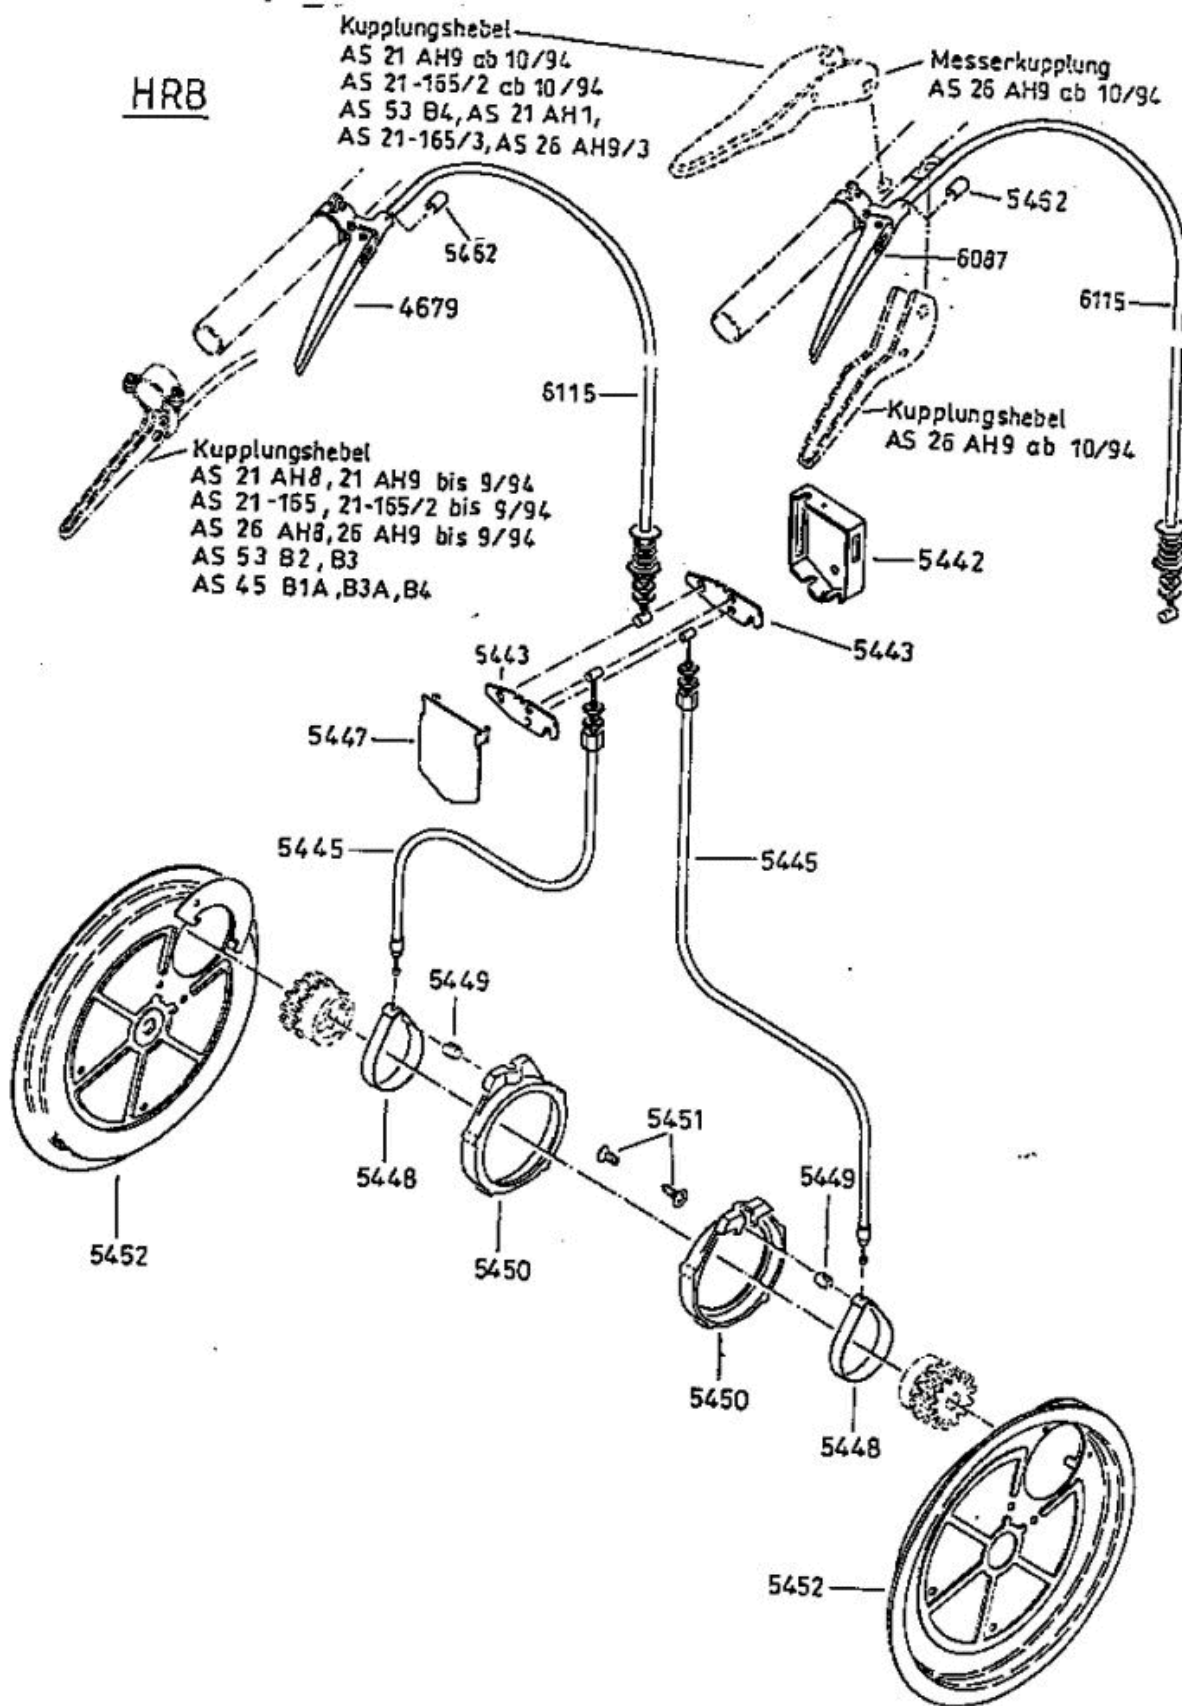

AllmÄher Bezeichnung: AS 21 AH1.2 AllmÄher Modell: AS 21 AH1.2 Jahr: 2002

AllmÄher Bezeichnung: AS 21 AH1.2 AllmÄher Modell: AS 21 AH1.2 Jahr: 2002

DOB

AllmÄrher Bezeichnung: AS 21 AH1.2 AllmÄrher Modell: AS 21 AH1.2 Jahr: 2002

AllmÄher Bezeichnung: AS 21 AH1.2 AllmÄher Modell: AS 21 AH1.2 Jahr: 2002

AllmÄher Bezeichnung: AS 21 AH1.2 AllmÄher Modell: AS 21 AH1.2 Jahr: 2002

AllmÄher Bezeichnung: AS 21 AH1.2 AllmÄher Modell: AS 21 AH1.2 Jahr: 2002

LVA

AllmÄher Bezeichnung: AS 21 AH1.2 AllmÄher Modell: AS 21 AH1.2 Jahr: 2002

Allmähher Bezeichnung: AS 21 AH1.2 Allmähher Modell: AS 21 AH1.2 Jahr: 2002

4199

- 3632** - Rutschkupplung ohne Messer
 - friction clutch without blade
 - l'embrayage à friction sans lame

AllmÄher Bezeichnung: AS 21 AH1.2 AllmÄher Modell: AS 21 AH1.2 Jahr: 2002