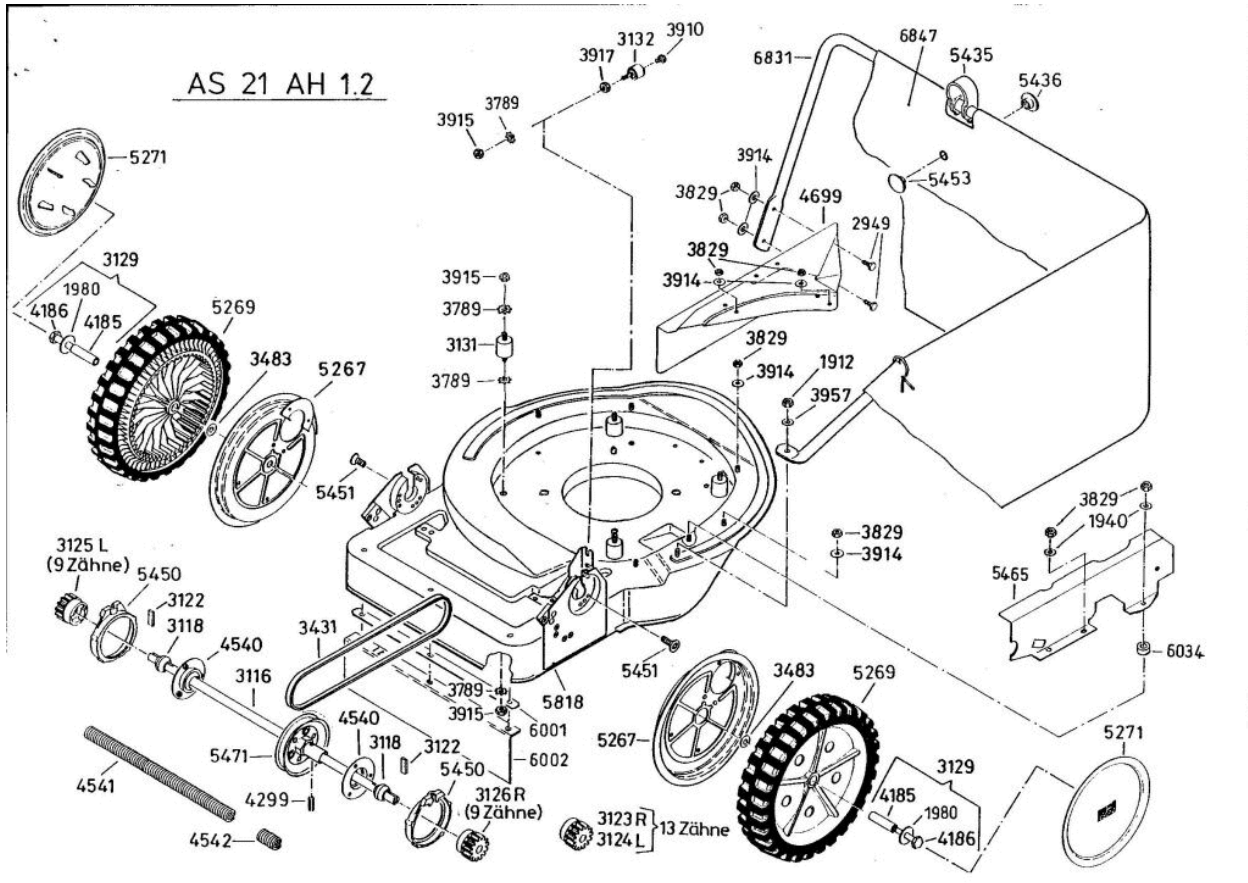

AllmÄher Bezeichnung: AS 21 AH1.2 AllmÄher Modell: AS 21 AH1.2 Jahr: 2002

AllmÄher Bezeichnung: AS 21 AH1.2 AllmÄher Modell: AS 21 AH1.2 Jahr: 2002

DOB

AllmÄrher Bezeichnung: AS 21 AH1.2 AllmÄrher Modell: AS 21 AH1.2 Jahr: 2002

AllmÄher Bezeichnung: AS 21 AH1.2 AllmÄher Modell: AS 21 AH1.2 Jahr: 2002

AllmÄher Bezeichnung: AS 21 AH1.2 AllmÄher Modell: AS 21 AH1.2 Jahr: 2002

AllmÄher Bezeichnung: AS 21 AH1.2 AllmÄher Modell: AS 21 AH1.2 Jahr: 2002

LVA

AllmÄher Bezeichnung: AS 21 AH1.2 AllmÄher Modell: AS 21 AH1.2 Jahr: 2002

Allmähher Bezeichnung: AS 21 AH1.2 Allmähher Modell: AS 21 AH1.2 Jahr: 2002

4199

- 3632** - Rutschkupplung ohne Messer
 - friction clutch without blade
 - l'embrayage à friction sans lame

AllmÄher Bezeichnung: AS 21 AH1.2 AllmÄher Modell: AS 21 AH1.2 Jahr: 2002