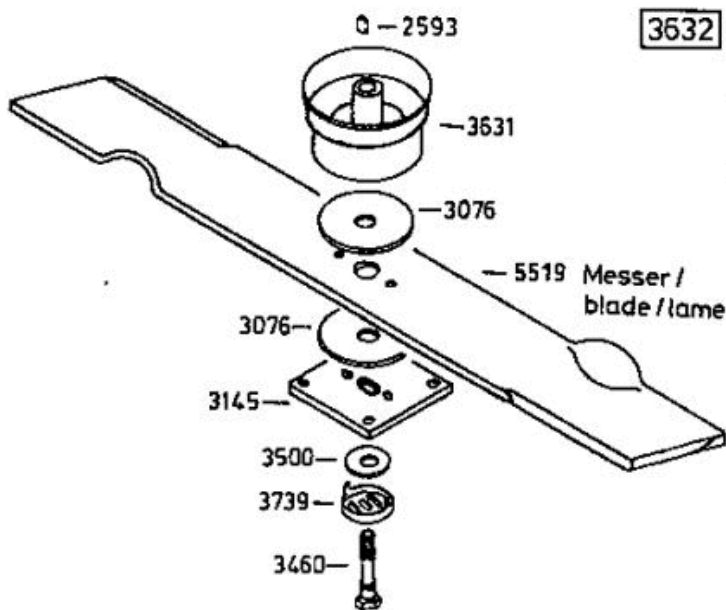

LVA

AllmÄher Bezeichnung: AS 21 AH1.2 AllmÄher Modell: AS 21 AH1.2 Jahr: 2002

Allmähher Bezeichnung: AS 21 AH1.2 Allmähher Modell: AS 21 AH1.2 Jahr: 2002

4199

- 3632** - Rutschkupplung ohne Messer
 - friction clutch without blade
 - l'embrayage à friction sans lame