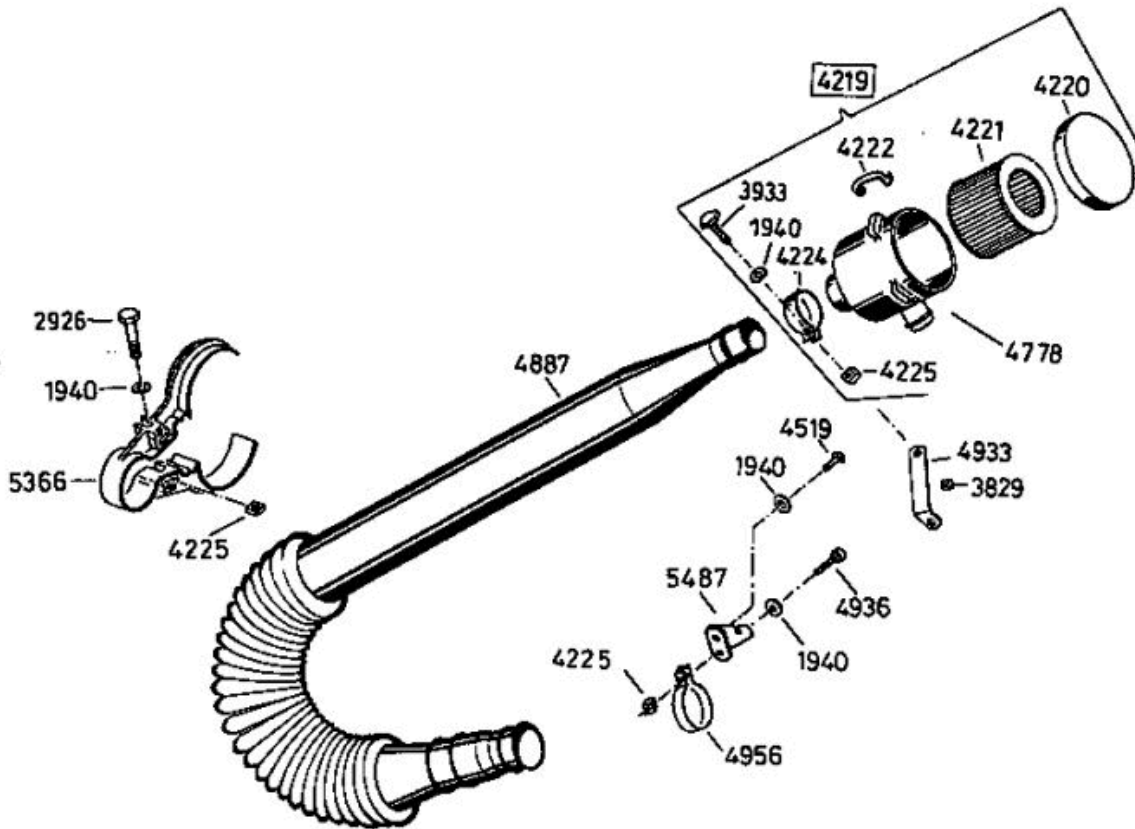

LVA

AllmÄher Bezeichnung: AS 21 AH1.2 AllmÄher Modell: AS 21 AH1.2 Jahr: 2002

Allmähher Bezeichnung: AS 21 AH1.2 Allmähher Modell: AS 21 AH1.2 Jahr: 2002

4199

- 3632** - Rutschkupplung ohne Messer
 - friction clutch without blade
 - l'embrayage à friction sans lame