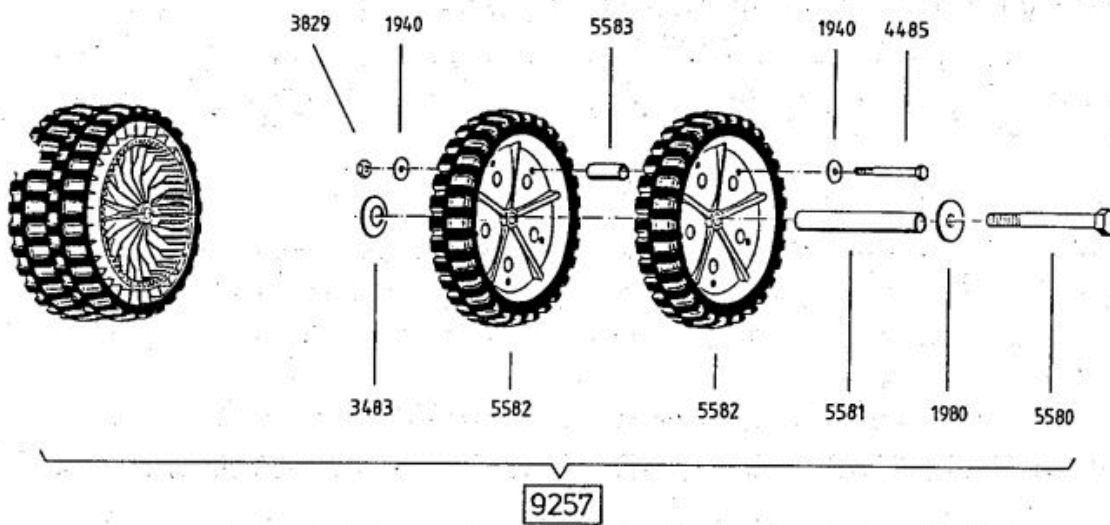

AllmÄher Bezeichnung: AS 21 AH1.2 AllmÄher Modell: AS 21 AH1.2 Jahr: 2002

DOB