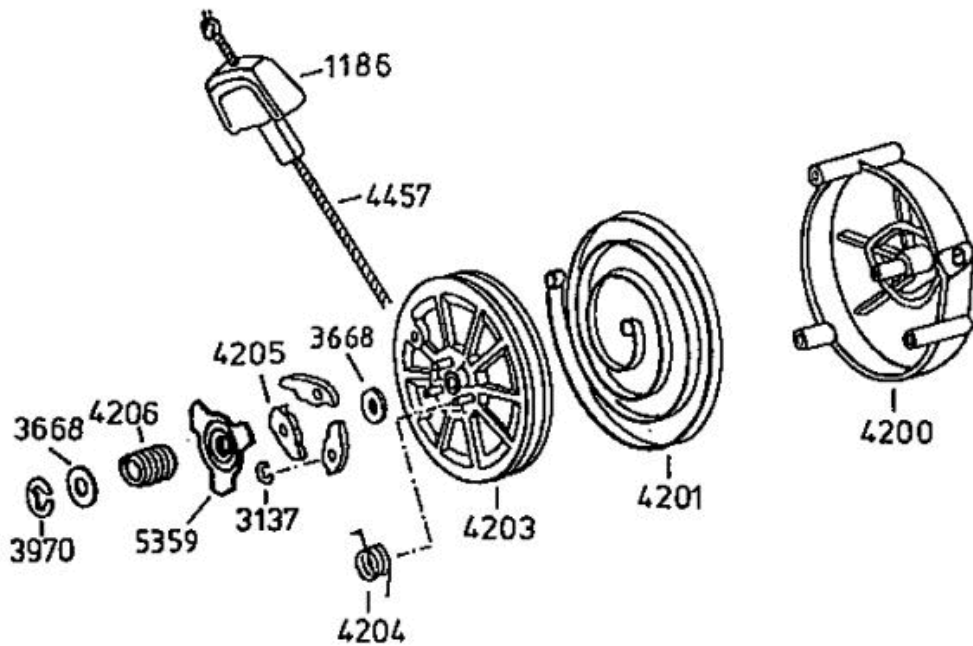

LVA

AllmÄher Bezeichnung: AS 21 AH1.2 AllmÄher Modell: AS 21 AH1.2 Jahr: 2002

Allmähher Bezeichnung: AS 21 AH1.2 Allmähher Modell: AS 21 AH1.2 Jahr: 2002

4199

- 3632** - Rutschkupplung ohne Messer
 - friction clutch without blade
 - l'embrayage à friction sans lame