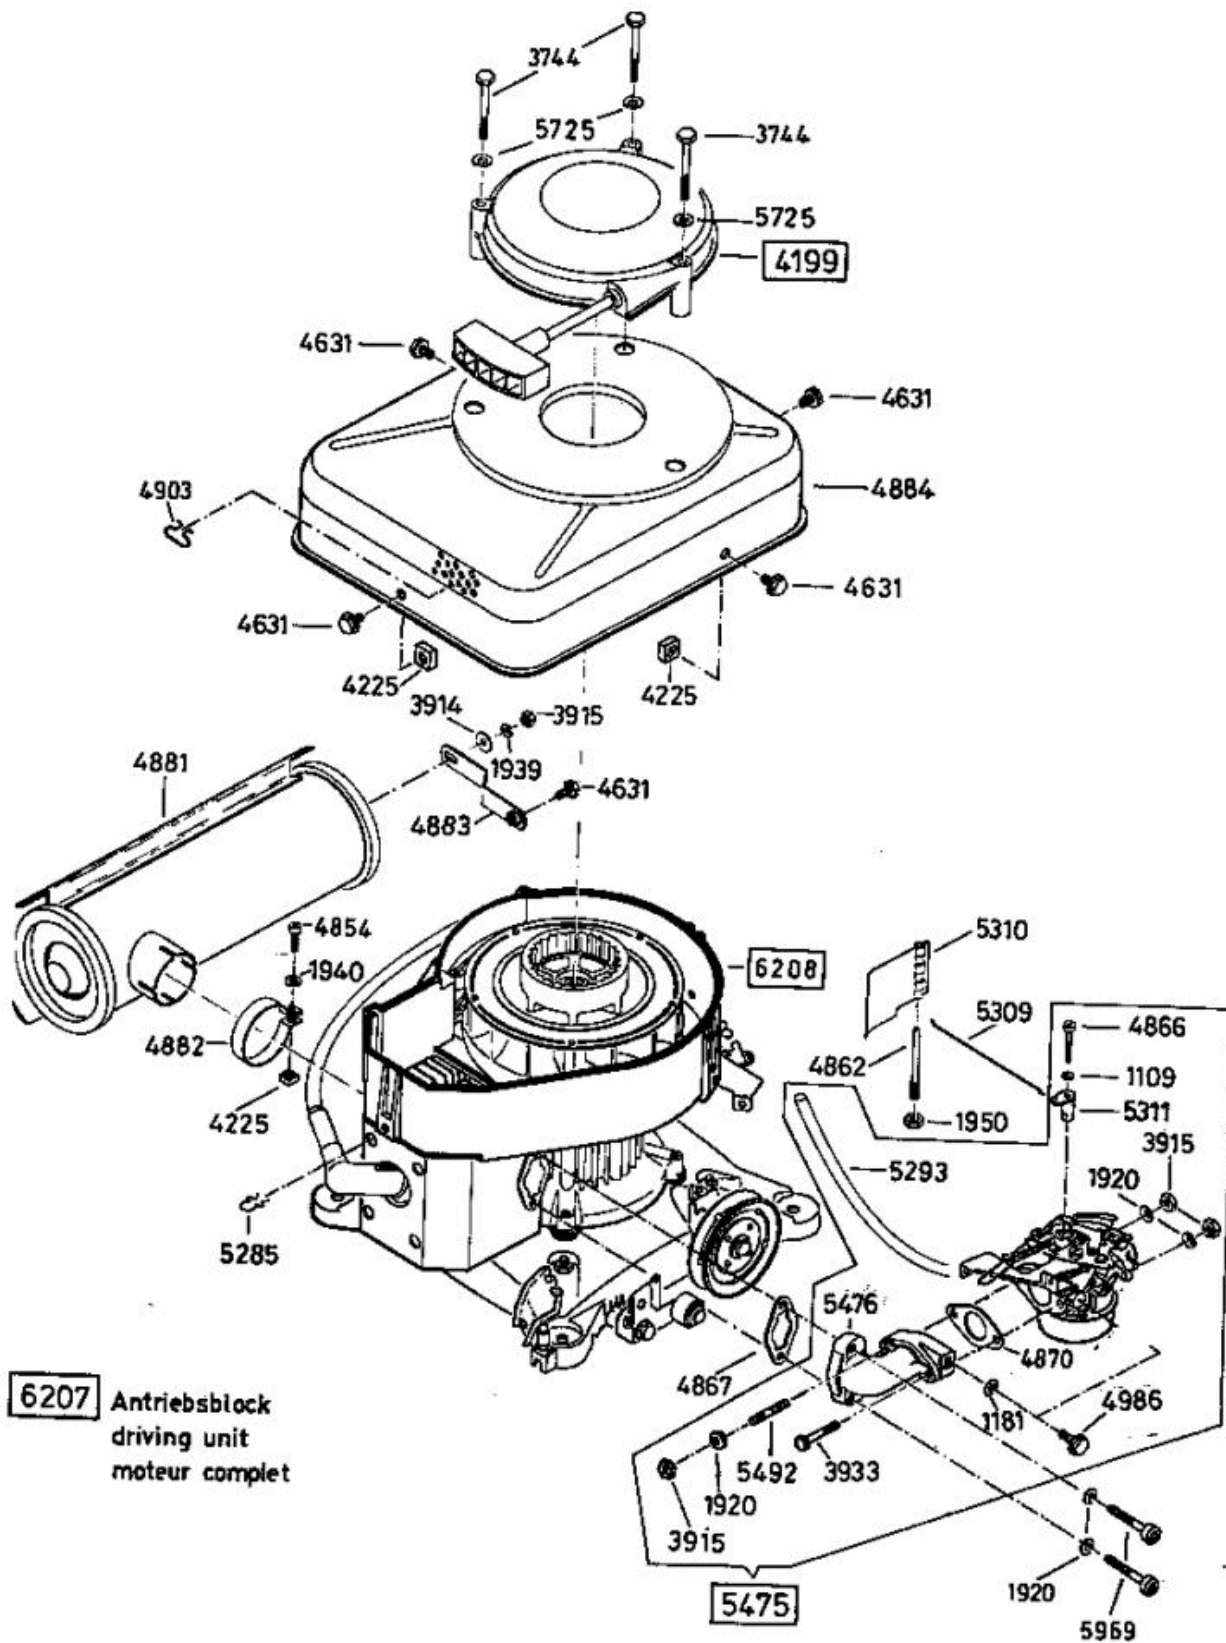

AllmÄher Bezeichnung: AS 21 AH1.2 AllmÄher Modell: AS 21 AH1.2 Jahr: 2002

AllmÄher Bezeichnung: AS 21 AH1.2 AllmÄher Modell: AS 21 AH1.2 Jahr: 2002

DOB

AllmÄrher Bezeichnung: AS 21 AH1.2 AllmÄrher Modell: AS 21 AH1.2 Jahr: 2002

AllmÄher Bezeichnung: AS 21 AH1.2 AllmÄher Modell: AS 21 AH1.2 Jahr: 2002

AllmÄher Bezeichnung: AS 21 AH1.2 AllmÄher Modell: AS 21 AH1.2 Jahr: 2002

AllmÄher Bezeichnung: AS 21 AH1.2 AllmÄher Modell: AS 21 AH1.2 Jahr: 2002

LVA

AllmÄher Bezeichnung: AS 21 AH1.2 AllmÄher Modell: AS 21 AH1.2 Jahr: 2002

Allmähher Bezeichnung: AS 21 AH1.2 Allmähher Modell: AS 21 AH1.2 Jahr: 2002

4199

- 3632** - Rutschkupplung ohne Messer
 - friction clutch without blade
 - l'embrayage à friction sans lame