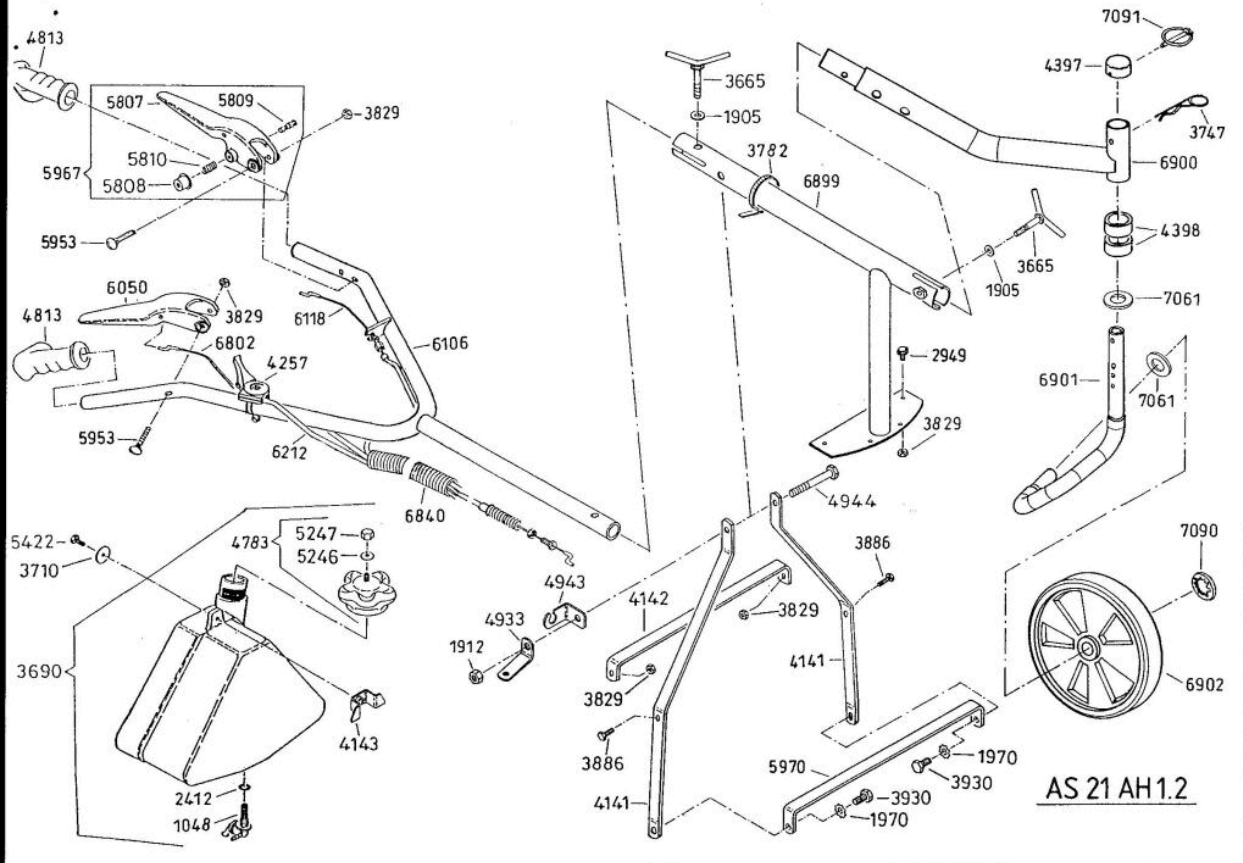

AllmÄher Bezeichnung: AS 21 AH1.2 AllmÄher Modell: AS 21 AH1.2 Jahr: 2002

AllmÄher Bezeichnung: AS 21 AH1.2 AllmÄher Modell: AS 21 AH1.2 Jahr: 2002

DOB

AllmÄrher Bezeichnung: AS 21 AH1.2 AllmÄrher Modell: AS 21 AH1.2 Jahr: 2002

AllmÄher Bezeichnung: AS 21 AH1.2 AllmÄher Modell: AS 21 AH1.2 Jahr: 2002

AllmÄher Bezeichnung: AS 21 AH1.2 AllmÄher Modell: AS 21 AH1.2 Jahr: 2002

AllmÄher Bezeichnung: AS 21 AH1.2 AllmÄher Modell: AS 21 AH1.2 Jahr: 2002

LVA

AllmÄher Bezeichnung: AS 21 AH1.2 AllmÄher Modell: AS 21 AH1.2 Jahr: 2002

Allmähher Bezeichnung: AS 21 AH1.2 Allmähher Modell: AS 21 AH1.2 Jahr: 2002

4199

- 3632** - Rutschkupplung ohne Messer
 - friction clutch without blade
 - l'embrayage à friction sans lame

AllmÄher Bezeichnung: AS 21 AH1.2 AllmÄher Modell: AS 21 AH1.2 Jahr: 2002