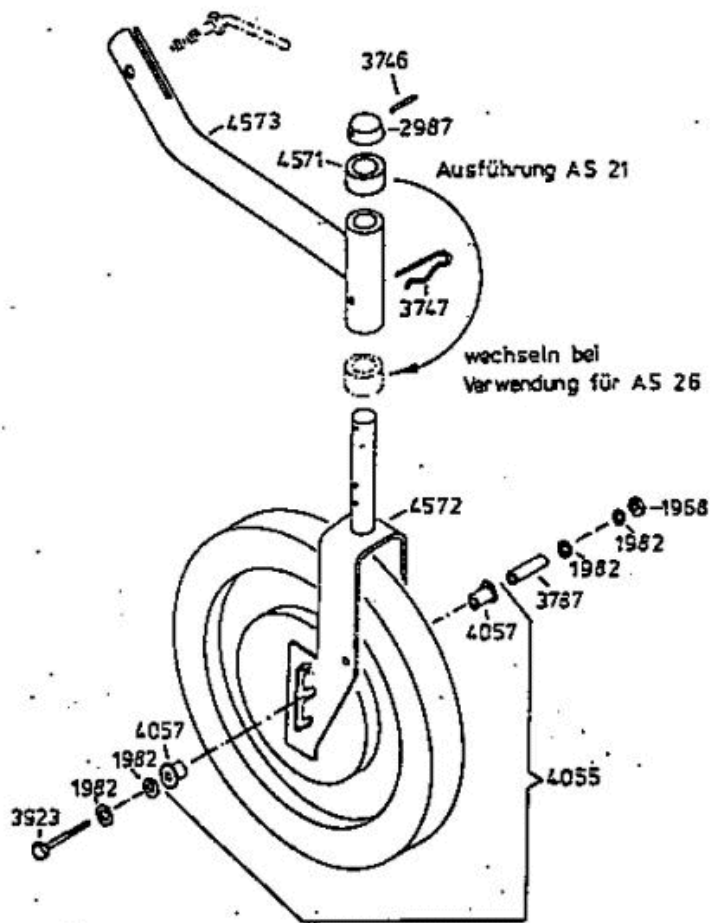

AllmÄher Bezeichnung: AS 21 AH1.2 AllmÄher Modell: AS 21 AH1.2 Jahr: 2002

AllmÄher Bezeichnung: AS 21 AH1.2 AllmÄher Modell: AS 21 AH1.2 Jahr: 2002

AllmÄher Bezeichnung: AS 21 AH1.2 AllmÄher Modell: AS 21 AH1.2 Jahr: 2002

LVA

AllmÄher Bezeichnung: AS 21 AH1.2 AllmÄher Modell: AS 21 AH1.2 Jahr: 2002

Allmähher Bezeichnung: AS 21 AH1.2 Allmähher Modell: AS 21 AH1.2 Jahr: 2002

4199

- 3632** - Rutschkupplung ohne Messer
 - friction clutch without blade
 - l'embrayage à friction sans lame