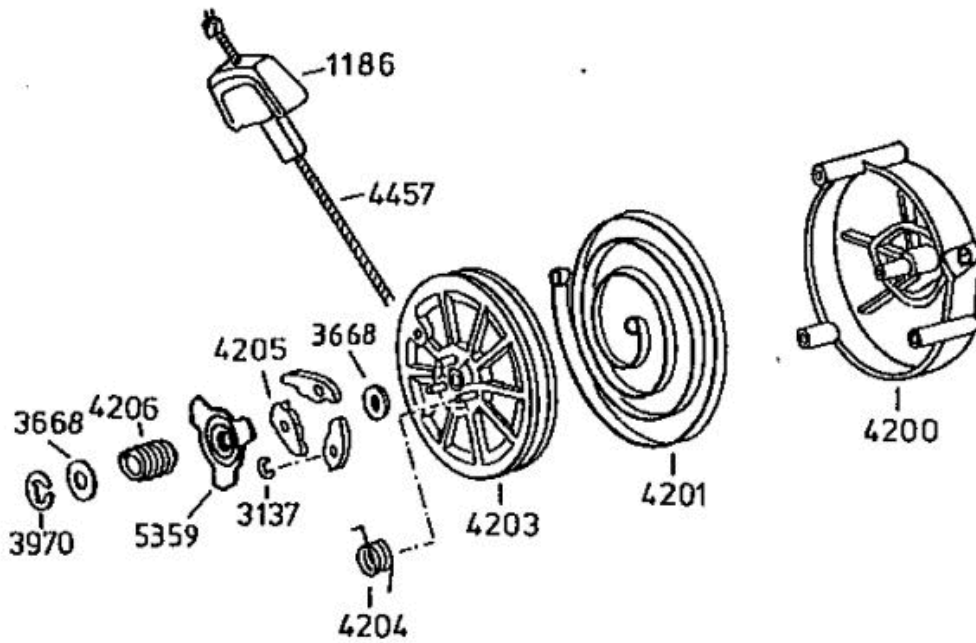

LVA

AllmÄher Bezeichnung: AS 21 AH8 AllmÄher Modell: AS 21 AH8 Jahr: 2002

AllmÄher Bezeichnung: AS 21 AH8 AllmÄher Modell: AS 21 AH8 Jahr: 2002

AllmÄher Bezeichnung: AS 21 AH8 AllmÄher Modell: AS 21 AH8 Jahr: 2002

4199

AllmÄher Bezeichnung: AS 21 AH8 AllmÄher Modell: AS 21 AH8 Jahr: 2002

5475 Vergaser kompl.
mit Ansaugstutzen

AS 21 AH 8

Bei Bestellung von Einzelteilen des Vergasers, ist die auf dem Vergasergehäuse eingeschlagene Vergasernummer zusätzlich zur Ersatzteilnummer anzugeben.