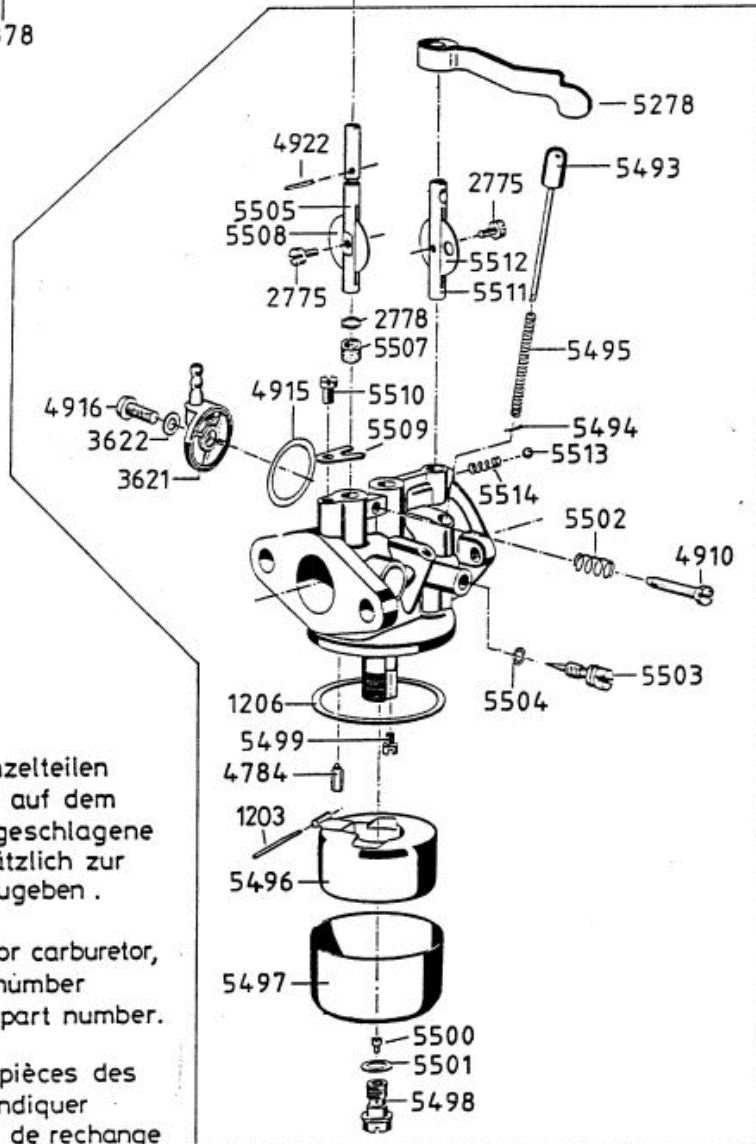

LVA

AllmÄher Bezeichnung: AS 21 AH8 AllmÄher Modell: AS 21 AH8 Jahr: 2002

AllmÄher Bezeichnung: AS 21 AH8 AllmÄher Modell: AS 21 AH8 Jahr: 2002

AllmÄher Bezeichnung: AS 21 AH8 AllmÄher Modell: AS 21 AH8 Jahr: 2002

4199

AllmÄher Bezeichnung: AS 21 AH8 AllmÄher Modell: AS 21 AH8 Jahr: 2002

5475 Vergaser kompl.
mit Ansaugstutzen

AS 21 AH 8

Bei Bestellung von Einzelteilen des Vergasers, ist die auf dem Vergasergehäuse eingeschlagene Vergasernummer zusätzlich zur Ersatzteilnummer anzugeben.

When ordering parts for carburetor, please state marked number additionally to spare part number.

Pour commander des pièces des carburateurs, il faut indiquer le numéro de la pièce de rechange