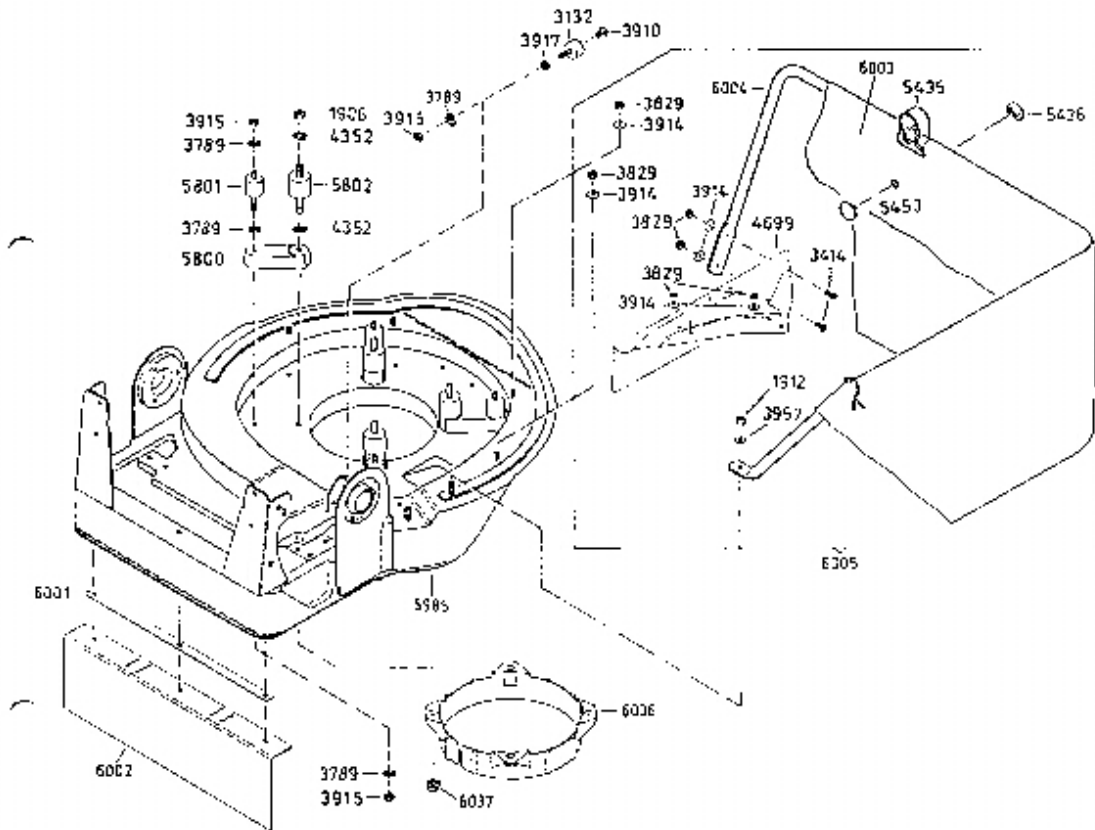

Enduro Bezeichnung: AS 22 EnduroÂ Modell: AS 22 Jahr: 2002