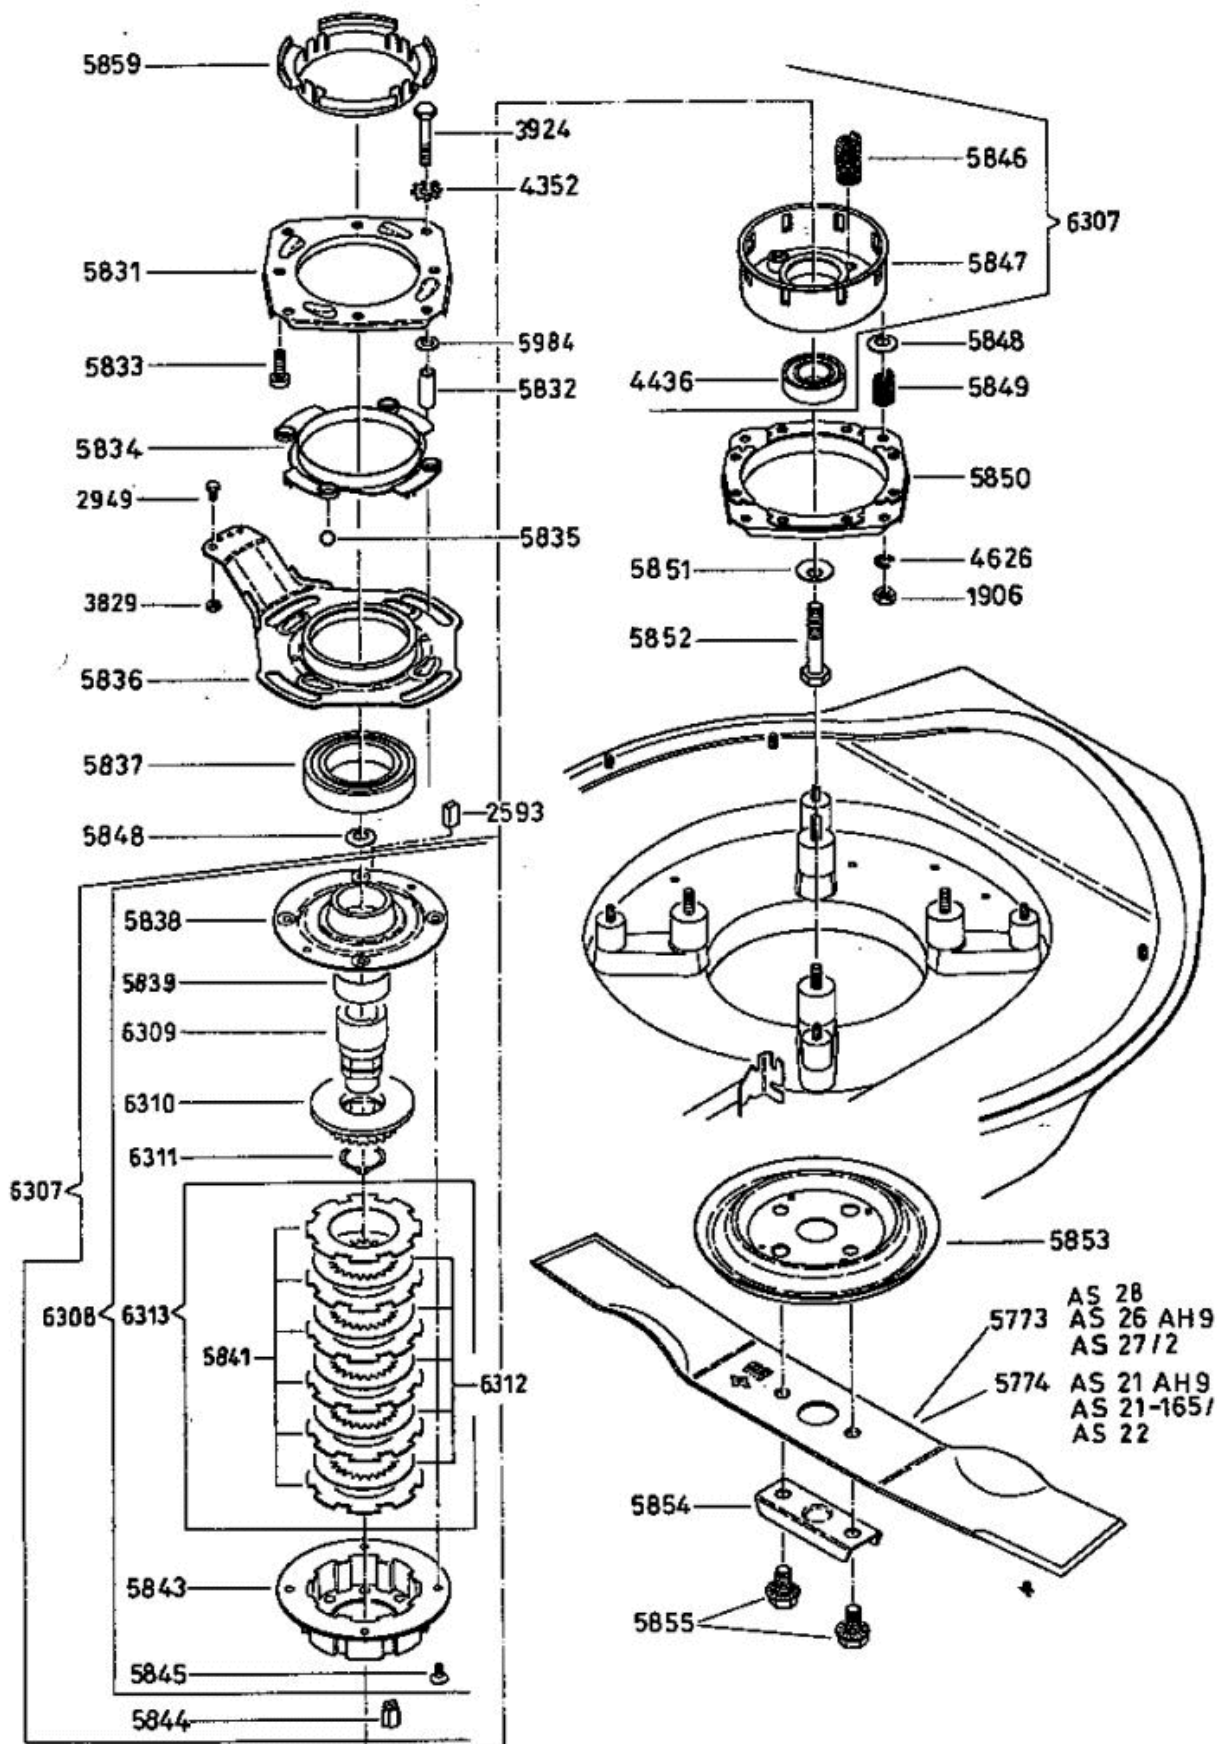

Enduro Bezeichnung: AS 22 Enduro Modell: AS 22 Jahr: 2002

Enduro Bezeichnung: AS 22 EnduroÂ Modell: AS 22 Jahr: 2002

6021 Grundmotor
ohne Messerkupplung
base motor
without blade clutch
moteur de base
sans debrayage de lame

Enduro Bezeichnung: AS 22 EnduroÂ Modell: AS 22 Jahr: 2002

Enduro Bezeichnung: AS 22 Enduro Modell: AS 22 Jahr: 2002

Enduro Bezeichnung: AS 22 Enduro Modell: AS 22 Jahr: 2002

Enduro Bezeichnung: AS 22 Enduro Modell: AS 22 Jahr: 2002