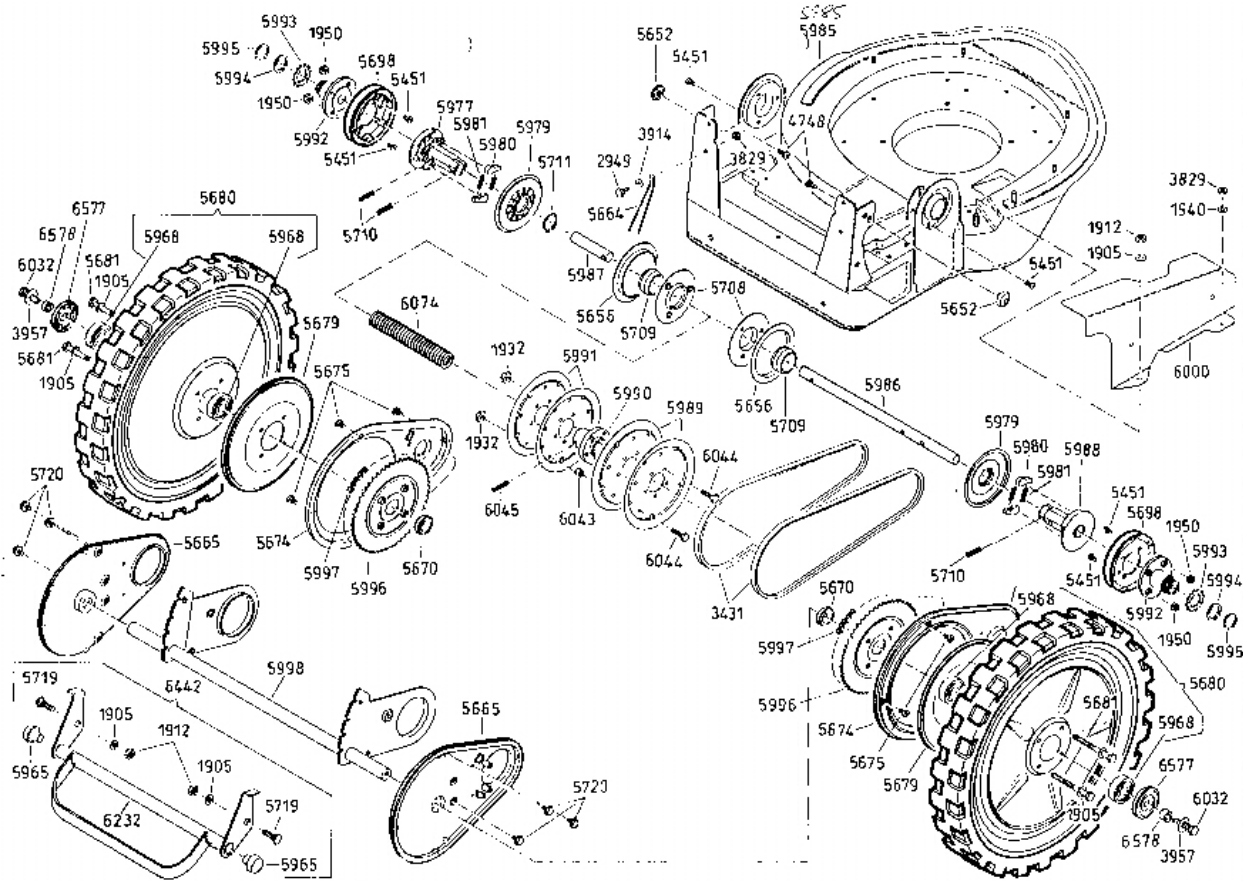

Enduro Bezeichnung: AS 22 Enduro Modell: AS 22 Jahr: 2002

Enduro Bezeichnung: AS 22 EnduroÂ Modell: AS 22 Jahr: 2002

6021 Grundmotor
ohne Messerkupplung
base motor
without blade clutch
moteur de base
sans debrayage de lame

6019 Antriebsblock mit Messerkupplung
driving unit with blade clutch
moteur complet avec debrayage de lame

6020 Antriebsblock ohne Messerkupplung
driving unit without blade clutch
moteur complet sans debrayage de lame

Enduro Bezeichnung: AS 22 EnduroÂ Modell: AS 22 Jahr: 2002

Enduro Bezeichnung: AS 22 Enduro Modell: AS 22 Jahr: 2002

Enduro Bezeichnung: AS 22 Enduro Modell: AS 22 Jahr: 2002

Enduro Bezeichnung: AS 22 Enduro Modell: AS 22 Jahr: 2002

Enduro Bezeichnung: AS 22 Enduro Modell: AS 22 Jahr: 2002