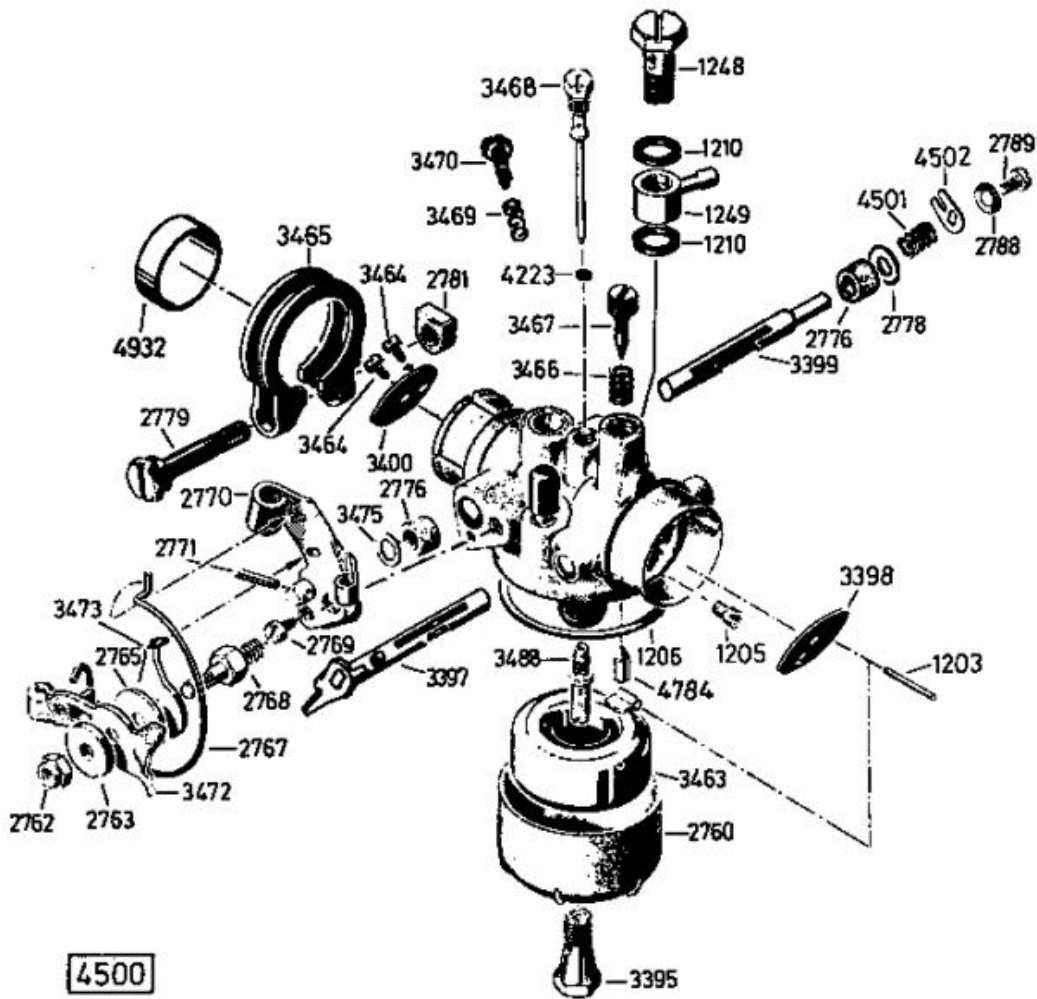

Enduro Bezeichnung: AS 22/3 Enduro Modell: AS 22/3 Jahr: 2002

Enduro Bezeichnung: AS 22/3 Enduro Modell: AS 22/3 Jahr: 2002

**6351** Antriebsblock  
driving unit  
moteur complet

Enduro Bezeichnung: AS 22/3 Enduro Modell: AS 22/3 Jahr: 2002

Enduro Bezeichnung: AS 22/3 Enduro Modell: AS 22/3 Jahr: 2002

Enduro Bezeichnung: AS 22/3 Enduro Modell: AS 22/3 Jahr: 2002

Enduro Bezeichnung: AS 22/3 Enduro Modell: AS 22/3 Jahr: 2002

AS 22/3

Enduro Bezeichnung: AS 22/3 Enduro Modell: AS 22/3 Jahr: 2002

4500

Enduro Bezeichnung: AS 22/3 Enduro Modell: AS 22/3 Jahr: 2002

5506

Schwenkrad vollst.