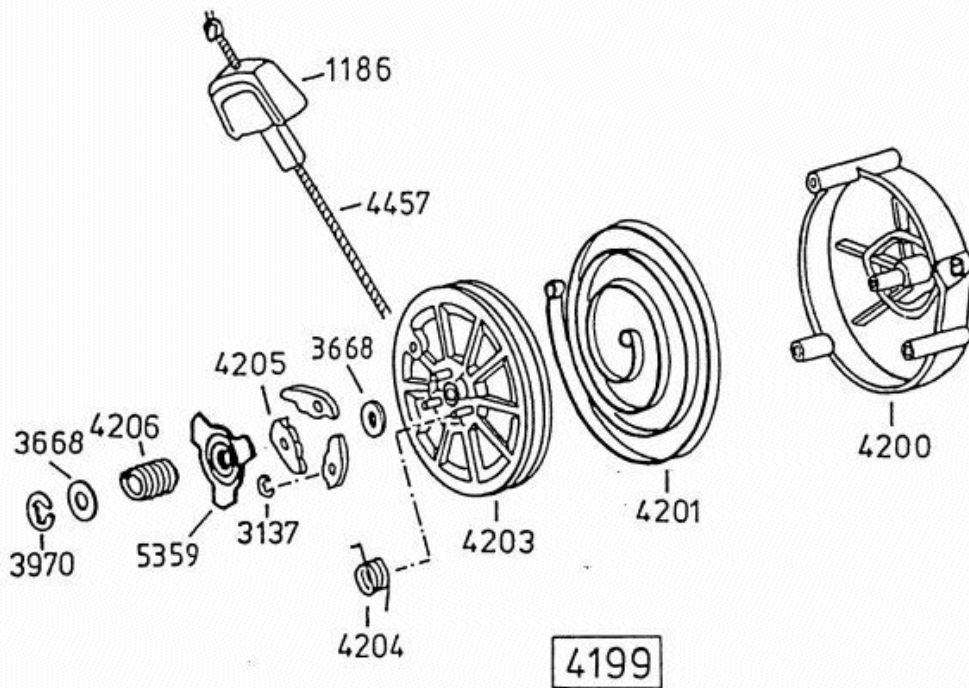

Enduro Bezeichnung: AS 27/3 EnduroÂ Â Modell: AS 27/3Â Â Jahr: 2002

**6339** Antriebsblock  
driving unit  
moteur complet

Enduro Bezeichnung: AS 27/3 EnduroÂ Â Modell: AS 27/3Â Â Jahr: 2002

Enduro Bezeichnung: AS 27/3 EnduroÂ Â Modell: AS 27/3Â Â Jahr: 2002

Enduro Bezeichnung: AS 27/3 EnduroÂ Â Modell: AS 27/3Â Â Jahr: 2002

HRB-27

Enduro Bezeichnung: AS 27/3 EnduroÂ Â Modell: AS 27/3Â Â Jahr: 2002

Enduro Bezeichnung: AS 27/3 EnduroÂ Â Modell: AS 27/3Â Â Jahr: 2002

AS 28/3  
 AS 27/3  
 AS 26 AH9/3

Enduro Bezeichnung: AS 27/3 Enduro Â Â Modell: AS 27/3Â Â Jahr: 2002

Bei Bestellung von Einzelteilen des Vergasers, ist die auf dem Vergasergehäuse eingeschlagene Vergasernummer zusätzlich zur Ersatzteilnummer anzugeben.