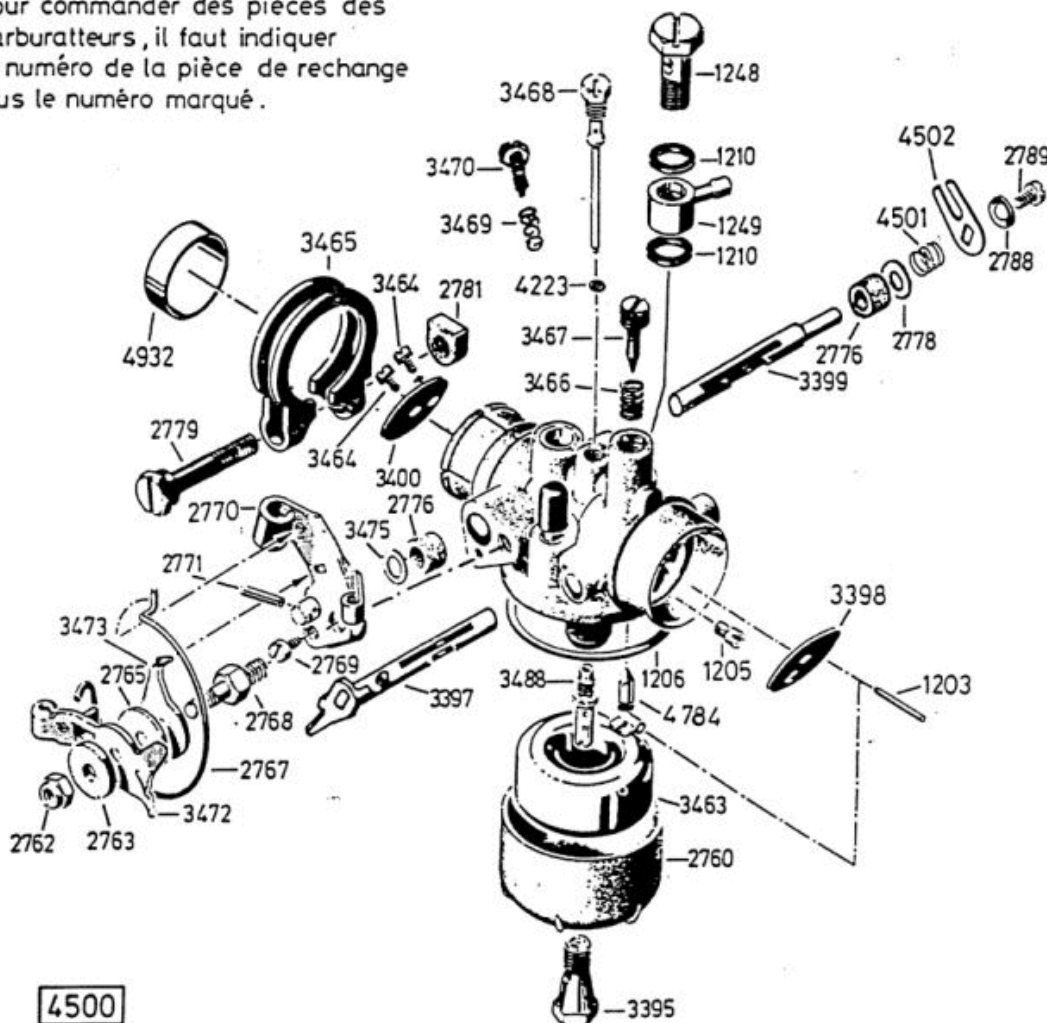

Enduro Bezeichnung: AS 27/3 EnduroÂ Â Modell: AS 27/3Â Â Jahr: 2002

**6339** Antriebsblock  
driving unit  
moteur complet

Enduro Bezeichnung: AS 27/3 EnduroÂ Â Modell: AS 27/3Â Â Jahr: 2002

Enduro Bezeichnung: AS 27/3 EnduroÂ Â Modell: AS 27/3Â Â Jahr: 2002

Enduro Bezeichnung: AS 27/3 EnduroÂ Â Modell: AS 27/3Â Â Jahr: 2002

HRB-27

Enduro Bezeichnung: AS 27/3 EnduroÂ Â Modell: AS 27/3Â Â Jahr: 2002

Enduro Bezeichnung: AS 27/3 EnduroÂ Â Modell: AS 27/3Â Â Jahr: 2002

AS 28/3  
 AS 27/3  
 AS 26 AH9/3

Enduro Bezeichnung: AS 27/3 Enduro Â Â Modell: AS 27/3Â Â Jahr: 2002

Bei Bestellung von Einzelteilen des Vergasers, ist die auf dem Vergasergehäuse eingeschlagene Vergasernummer zusätzlich zur Ersatzteilnummer anzugeben.

**4500**

AS 26 AH9, AS 26 AH9/3

AS 27/2, AS 27/3

AS 21-165/2, AS 21-165/3

AS 53

AS 45 B1A, AS 45 B3A, AS 45 B4

AS 22, AS 22/3

AS 28, AS 28/3