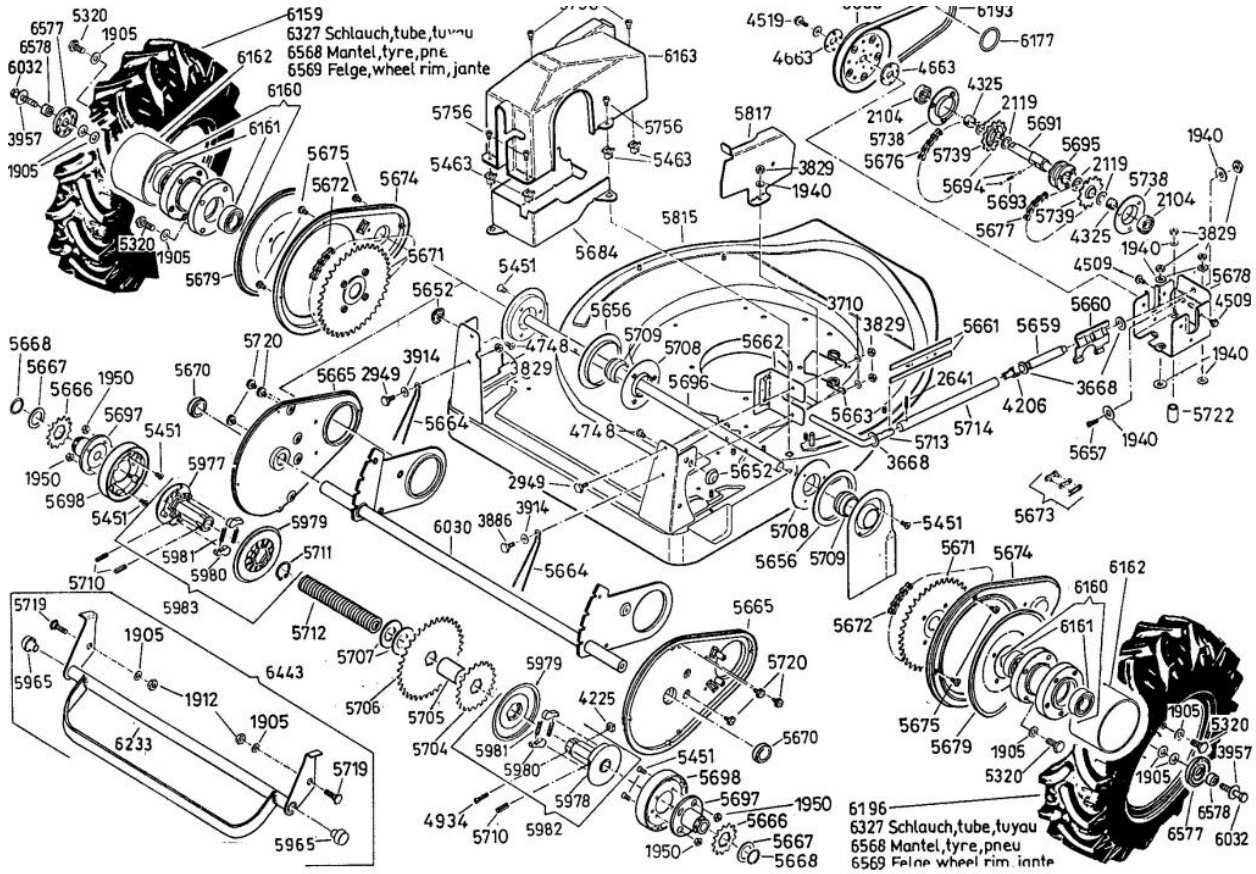

Enduro Bezeichnung: AS 28/3 Enduro Modell: AS 28/3Â Â Jahr: 2002

Enduro Bezeichnung: AS 28/3 Enduro Modell: AS 28/3Â Â Jahr: 2002

6339 Antriebsblock
driving unit
moteur complet

Enduro Bezeichnung: AS 28/3 Enduro Modell: AS 28/3Â Â Jahr: 2002

Enduro Bezeichnung: AS 28/3 Enduro Modell: AS 28/3Â Â Jahr: 2002

Enduro Bezeichnung: AS 28/3 Enduro Modell: AS 28/3Â Â Jahr: 2002

Enduro Bezeichnung: AS 28/3 Enduro Modell: AS 28/3Â Â Jahr: 2002

Enduro Bezeichnung: AS 28/3 Enduro Modell: AS 28/3Â Â Jahr: 2002

Enduro Bezeichnung: AS 28/3 Enduro Modell: AS 28/3Â Â Jahr: 2002

Enduro Bezeichnung: AS 28/3 Enduro Modell: AS 28/3Â Â Jahr: 2002

5506

Schwenkrad vollst.