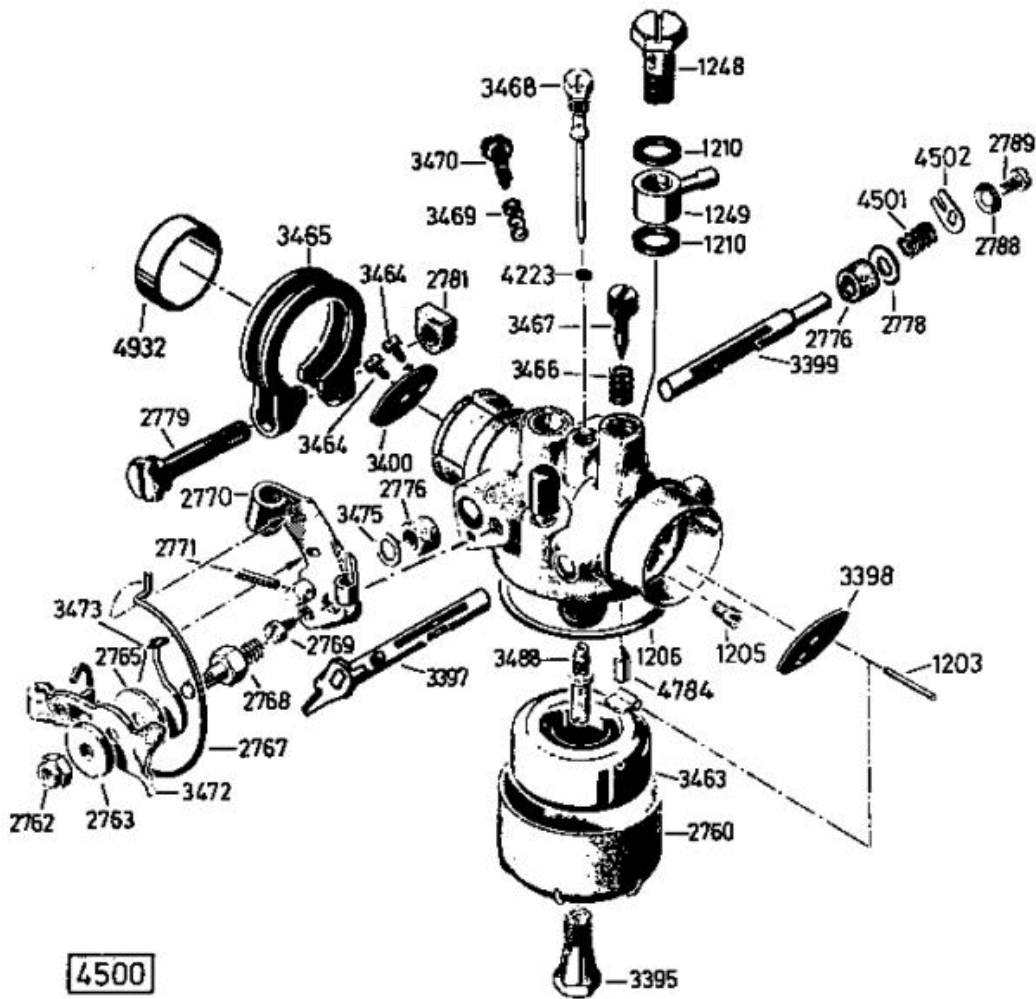

Enduro Bezeichnung: AS 28/4 Enduro Modell: AS 28/4 Jahr: 2002

Enduro Bezeichnung: AS 28/4 Enduro Modell: AS 28/4 Jahr: 2002

6339 Antriebsblock
driving unit
moteur complet

Enduro Bezeichnung: AS 28/4 Enduro Modell: AS 28/4 Jahr: 2002

Enduro Bezeichnung: AS 28/4 Enduro Modell: AS 28/4 Jahr: 2002

Enduro Bezeichnung: AS 28/4 Enduro Modell: AS 28/4 Jahr: 2002

AS 28/3, AS 28/4
AS 27/3
AS 26 AH9/3

Enduro Bezeichnung: AS 28/4 Enduro Modell: AS 28/4 Jahr: 2002

Enduro Bezeichnung: AS 28/4 Enduro Modell: AS 28/4 Jahr: 2002

5506

Schwenkrad vollst.