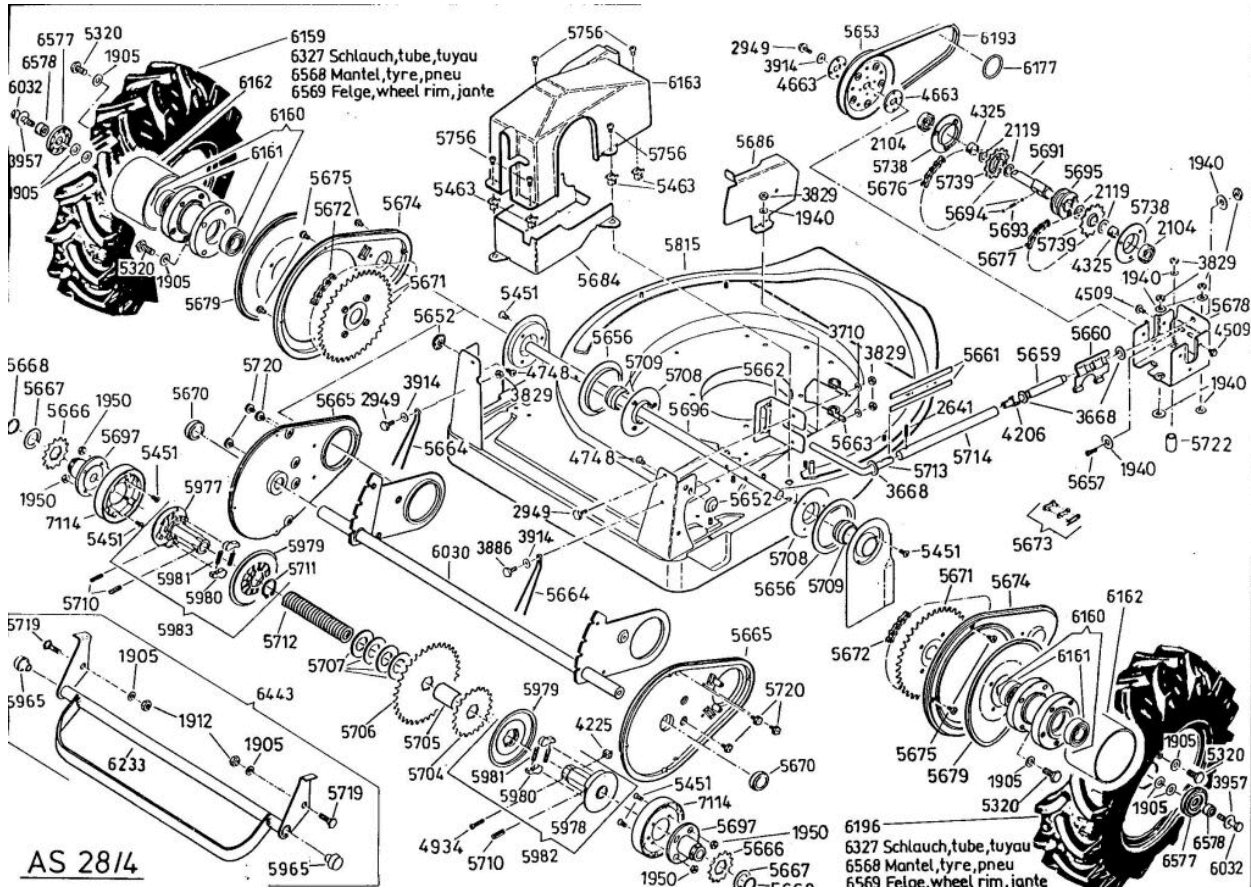

Enduro Bezeichnung: AS 28/4 Enduro Modell: AS 28/4 Jahr: 2002

Enduro Bezeichnung: AS 28/4 Enduro Modell: AS 28/4 Jahr: 2002

6339 Antriebsblock
driving unit
moteur complet

Enduro Bezeichnung: AS 28/4 Enduro Modell: AS 28/4 Jahr: 2002

AS 27/3
AS 28/3, AS 28/4

Enduro Bezeichnung: AS 28/4 Enduro Modell: AS 28/4 Jahr: 2002

Enduro Bezeichnung: AS 28/4 Enduro Modell: AS 28/4 Jahr: 2002

AS 28 ,AS 28/3 , AS 28/4
AS 22,AS 22/3
AS 27/2,AS 27/3
AS 26 AH9,AS 26 AH9/3
AS 21-165/2,AS 21-165/3

Enduro Bezeichnung: AS 28/4 Enduro Modell: AS 28/4 Jahr: 2002

Enduro Bezeichnung: AS 28/4 Enduro Modell: AS 28/4 Jahr: 2002

AS 28/3, AS 28/4
AS 27/3
AS 26 AH9/3

Enduro Bezeichnung: AS 28/4 Enduro Modell: AS 28/4 Jahr: 2002

Enduro Bezeichnung: AS 28/4 Enduro Modell: AS 28/4 Jahr: 2002

5506

Schwenkrad vollst.