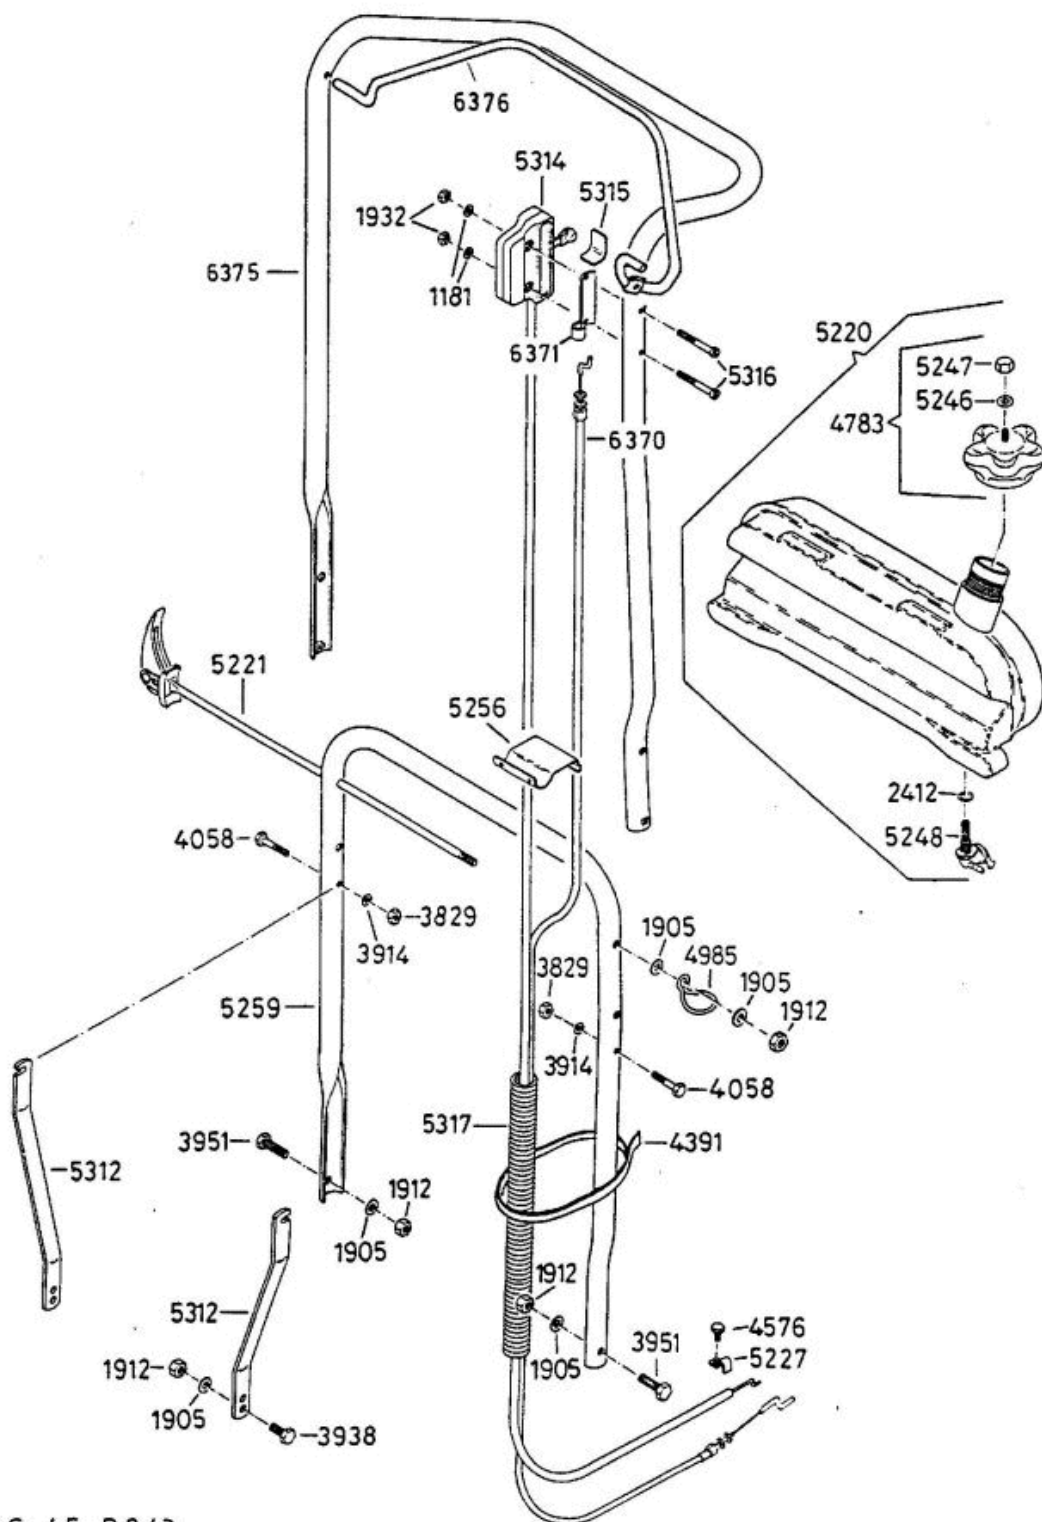

Ausputzm  her Bezeichnung: AS 45 B2/3 Ausputzm  her Modell: AS 45 B2/3    Jahr: 2002

6372 Antriebsblock
driving unit
moteur complet

Ausputzmaschine Bezeichnung: AS 45 B2/3 Ausputzmaschine Modell: AS 45 B2/3 Jahr: 2002

AS 45 B2/3

Ausputzmaschine Bezeichnung: AS 45 B2/3 Ausputzmaschine Modell: AS 45 B2/3 Jahr: 2002

6374 Vergaser kompl.
mit Ansaugstutzen

AS 45 B2/3

Bei Bestellung von Einzelteilen des Vergasers, ist die auf dem Vergasergehäuse eingeschlagene Vergasernummer zusätzlich zur Ersatzteilnummer anzugeben.

When ordering parts for carburetor, please state marked number additionally to spare part number.

Pour commander des pièces des carburateurs, il faut indiquer le numéro de la pièce de rechange plus le numéro marqué.