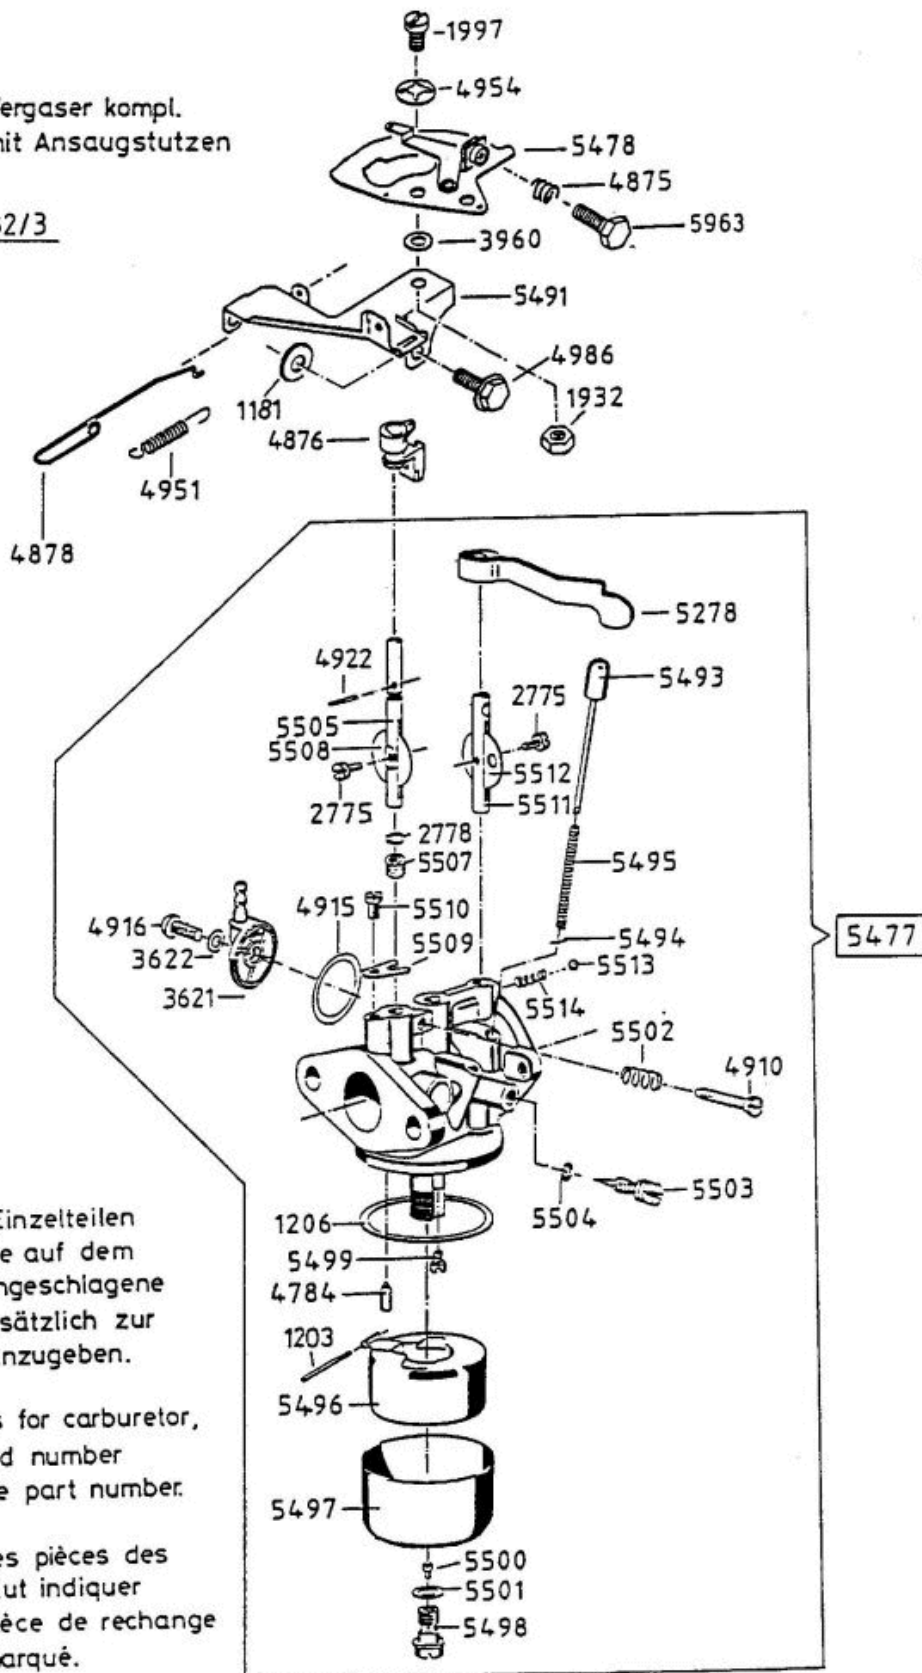

Ausputzm  her Bezeichnung: AS 45 B2/3 Ausputzm  her Modell: AS 45 B2/3    Jahr: 2002

6372 Antriebsblock
driving unit
moteur complet

Ausputzmaschine Bezeichnung: AS 45 B2/3 Ausputzmaschine Modell: AS 45 B2/3 Jahr: 2002

AS 45 B2/3

Ausputzmaschine Bezeichnung: AS 45 B2/3 Ausputzmaschine Modell: AS 45 B2/3 Jahr: 2002

6374 Vergaser kompl.
mit Ansaugstutzen

AS 45 B2/3

Bei Bestellung von Einzelteilen des Vergasers, ist die auf dem Vergasergehäuse eingeschlagene Vergasernummer zusätzlich zur Ersatzteilnummer anzugeben.

When ordering parts for carburetor, please state marked number additionally to spare part number.

Pour commander des pièces des carburateurs, il faut indiquer le numéro de la pièce de rechange plus le numéro marqué.