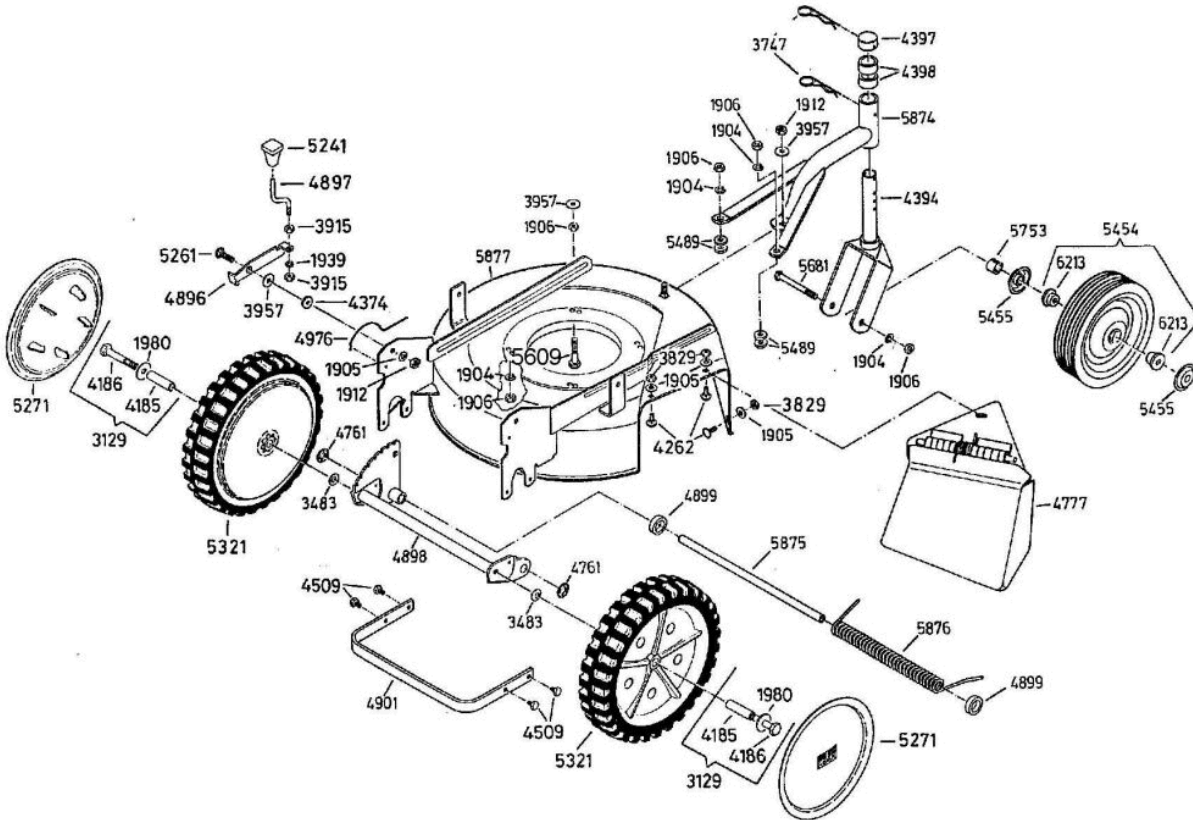

Ausputzm  her Bezeichnung: AS 45 B2/3 Ausputzm  her Modell: AS 45 B2/3    Jahr: 2002

6372 Antriebsblock
driving unit
moteur complet

Ausputzmaschine Bezeichnung: AS 45 B2/3 Ausputzmaschine Modell: AS 45 B2/3 Jahr: 2002

AS 45 B2/3

Ausputzmaschine Bezeichnung: AS 45 B2/3 Ausputzmaschine Modell: AS 45 B2/3 Jahr: 2002

6374 Vergaser kompl.
mit Ansaugstutzen

AS 45 B2/3

Bei Bestellung von Einzelteilen des Vergasers, ist die auf dem Vergasergehäuse eingeschlagene Vergasernummer zusätzlich zur Ersatzteilnummer anzugeben.

When ordering parts for carburetor, please state marked number additionally to spare part number.

Pour commander des pièces des carburateurs, il faut indiquer le numéro de la pièce de rechange plus le numéro marqué.