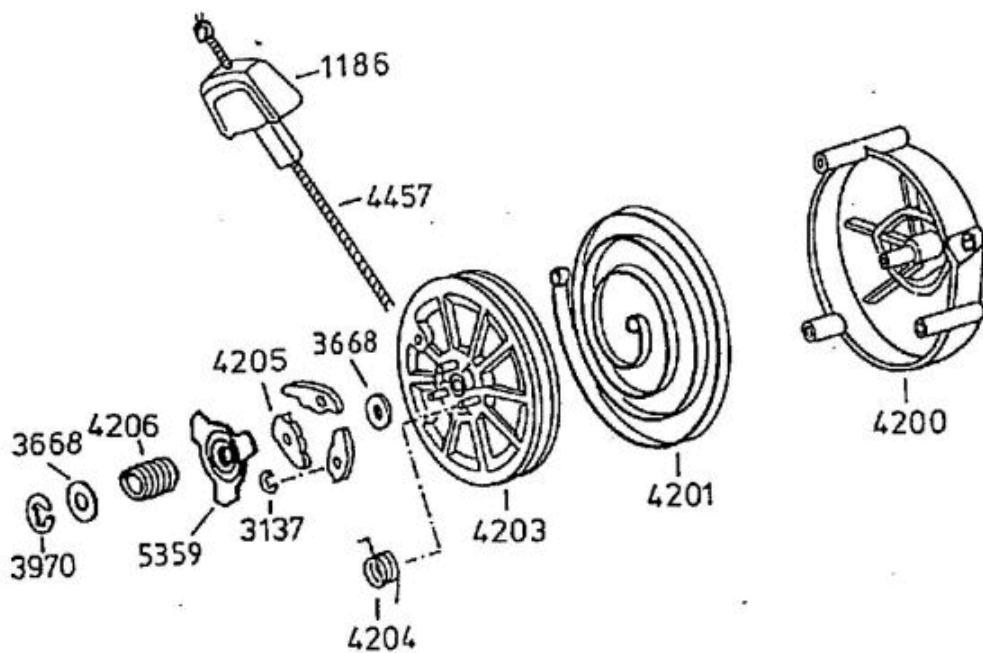

Ausputzm  her Bezeichnung: AS 45 B2/3 Ausputzm  her Modell: AS 45 B2/3    Jahr: 2002

6372 Antriebsblock
driving unit
moteur complet

Ausputzmaschine Bezeichnung: AS 45 B2/3 Ausputzmaschine Modell: AS 45 B2/3 Jahr: 2002

AS 45 B2/3

Ausputzmaschine Bezeichnung: AS 45 B2/3 Ausputzmaschine Modell: AS 45 B2/3 Jahr: 2002

6374 Vergaser kompl.
mit Ansaugstutzen

AS 45 B2/3

Bei Bestellung von Einzelteilen des Vergasers, ist die auf dem Vergasergehäuse eingeschlagene Vergasernummer zusätzlich zur Ersatzteilnummer anzugeben.