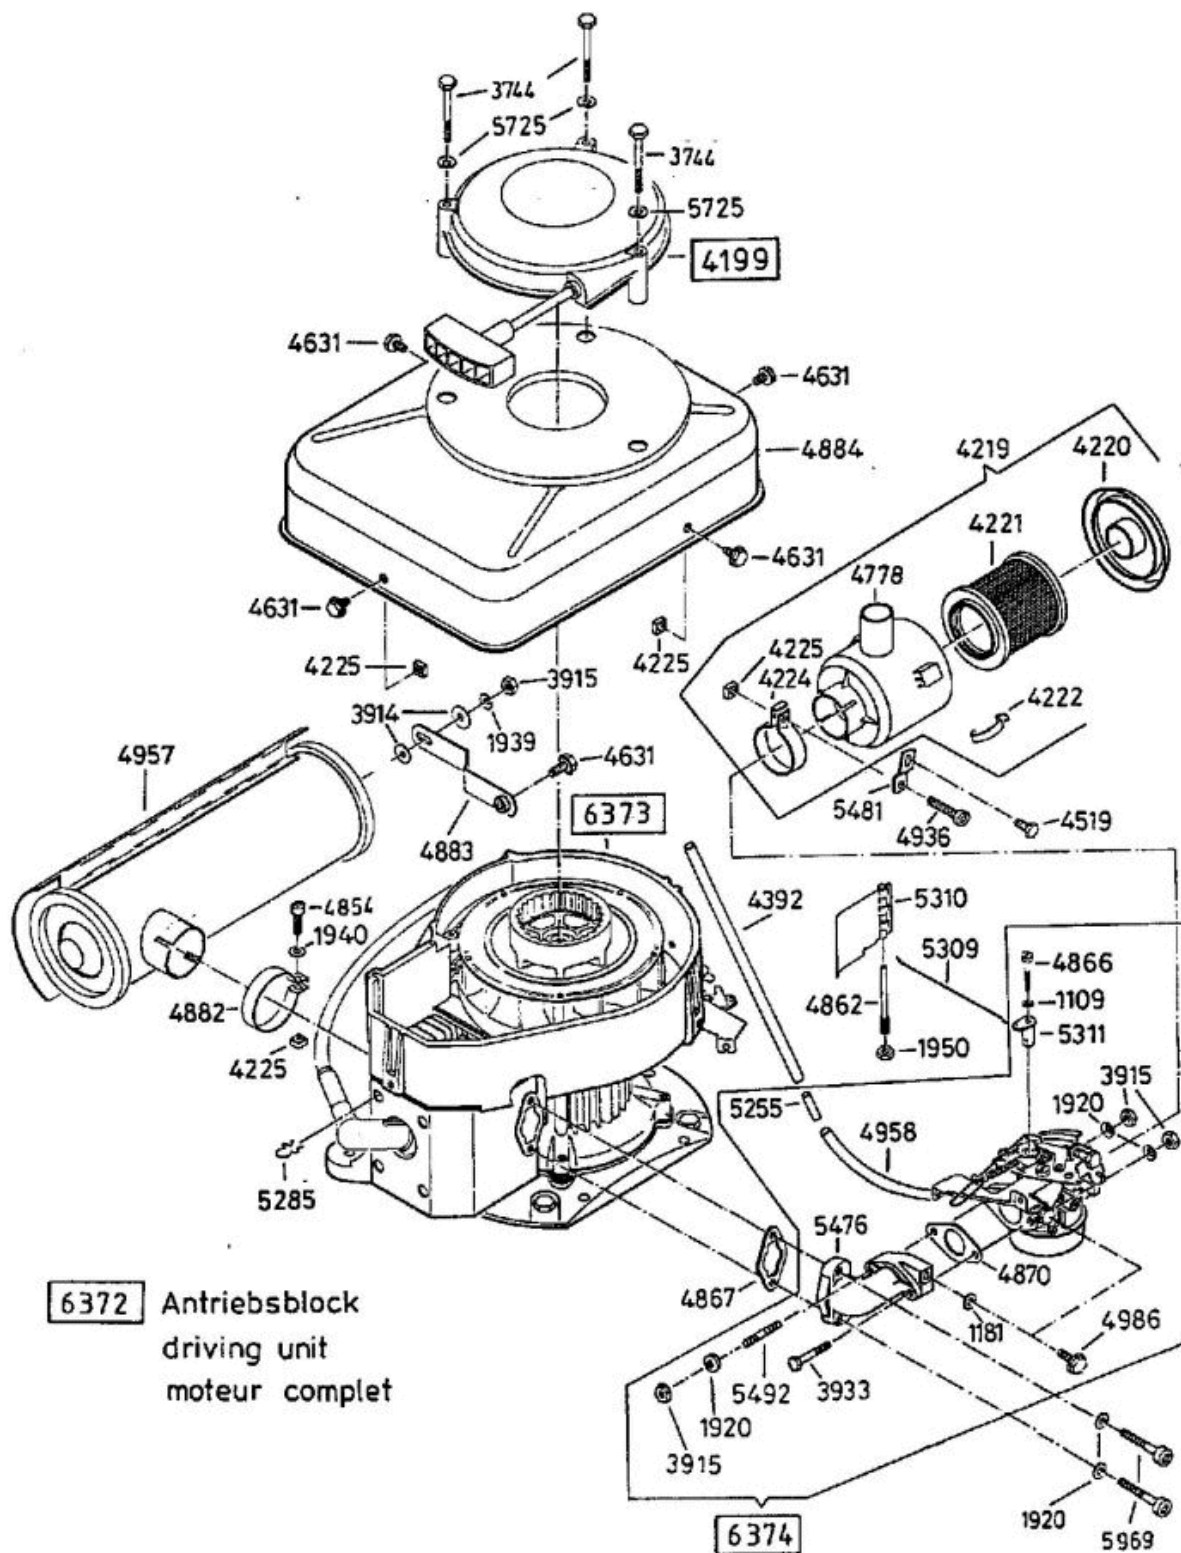

Ausputzm  her Bezeichnung: AS 45 B2/3 Ausputzm  her Modell: AS 45 B2/3    Jahr: 2002

6372 Antriebsblock
driving unit
moteur complet

Ausputzmaschine Bezeichnung: AS 45 B2/3 Ausputzmaschine Modell: AS 45 B2/3 Jahr: 2002

AS 45 B2/3

Ausputzmaschine Bezeichnung: AS 45 B2/3 Ausputzmaschine Modell: AS 45 B2/3 Jahr: 2002

6374 Vergaser kompl.
mit Ansaugstutzen

AS 45 B2/3

Bei Bestellung von Einzelteilen des Vergasers, ist die auf dem Vergasergehäuse eingeschlagene Vergasernummer zusätzlich zur Ersatzteilnummer anzugeben.

When ordering parts for carburetor, please state marked number additionally to spare part number.

Pour commander des pièces des carburateurs, il faut indiquer le numéro de la pièce de rechange plus le numéro marqué.