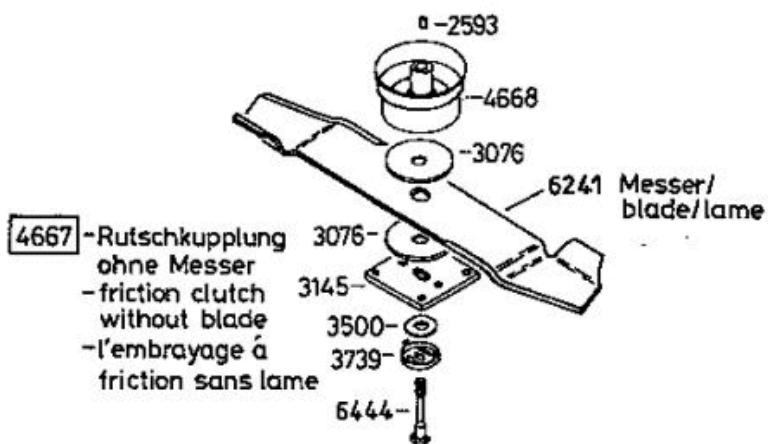

4199

4667 - Rutschkupplung
 ohne Messer
 - friction clutch
 without blade
 - l'embrayage à
 friction sans lame