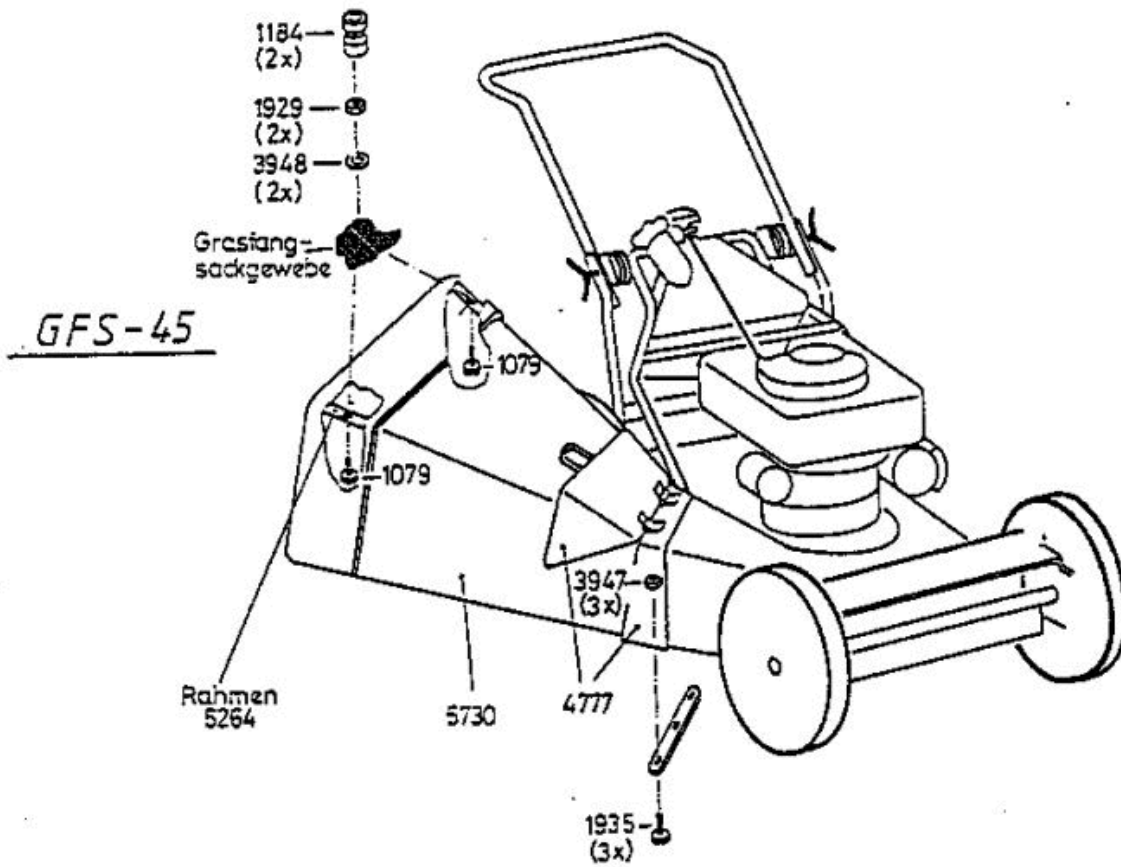

Universal Bezeichnung: AS 45 B4 Universal Modell: AS 45 B4 Jahr: 2002