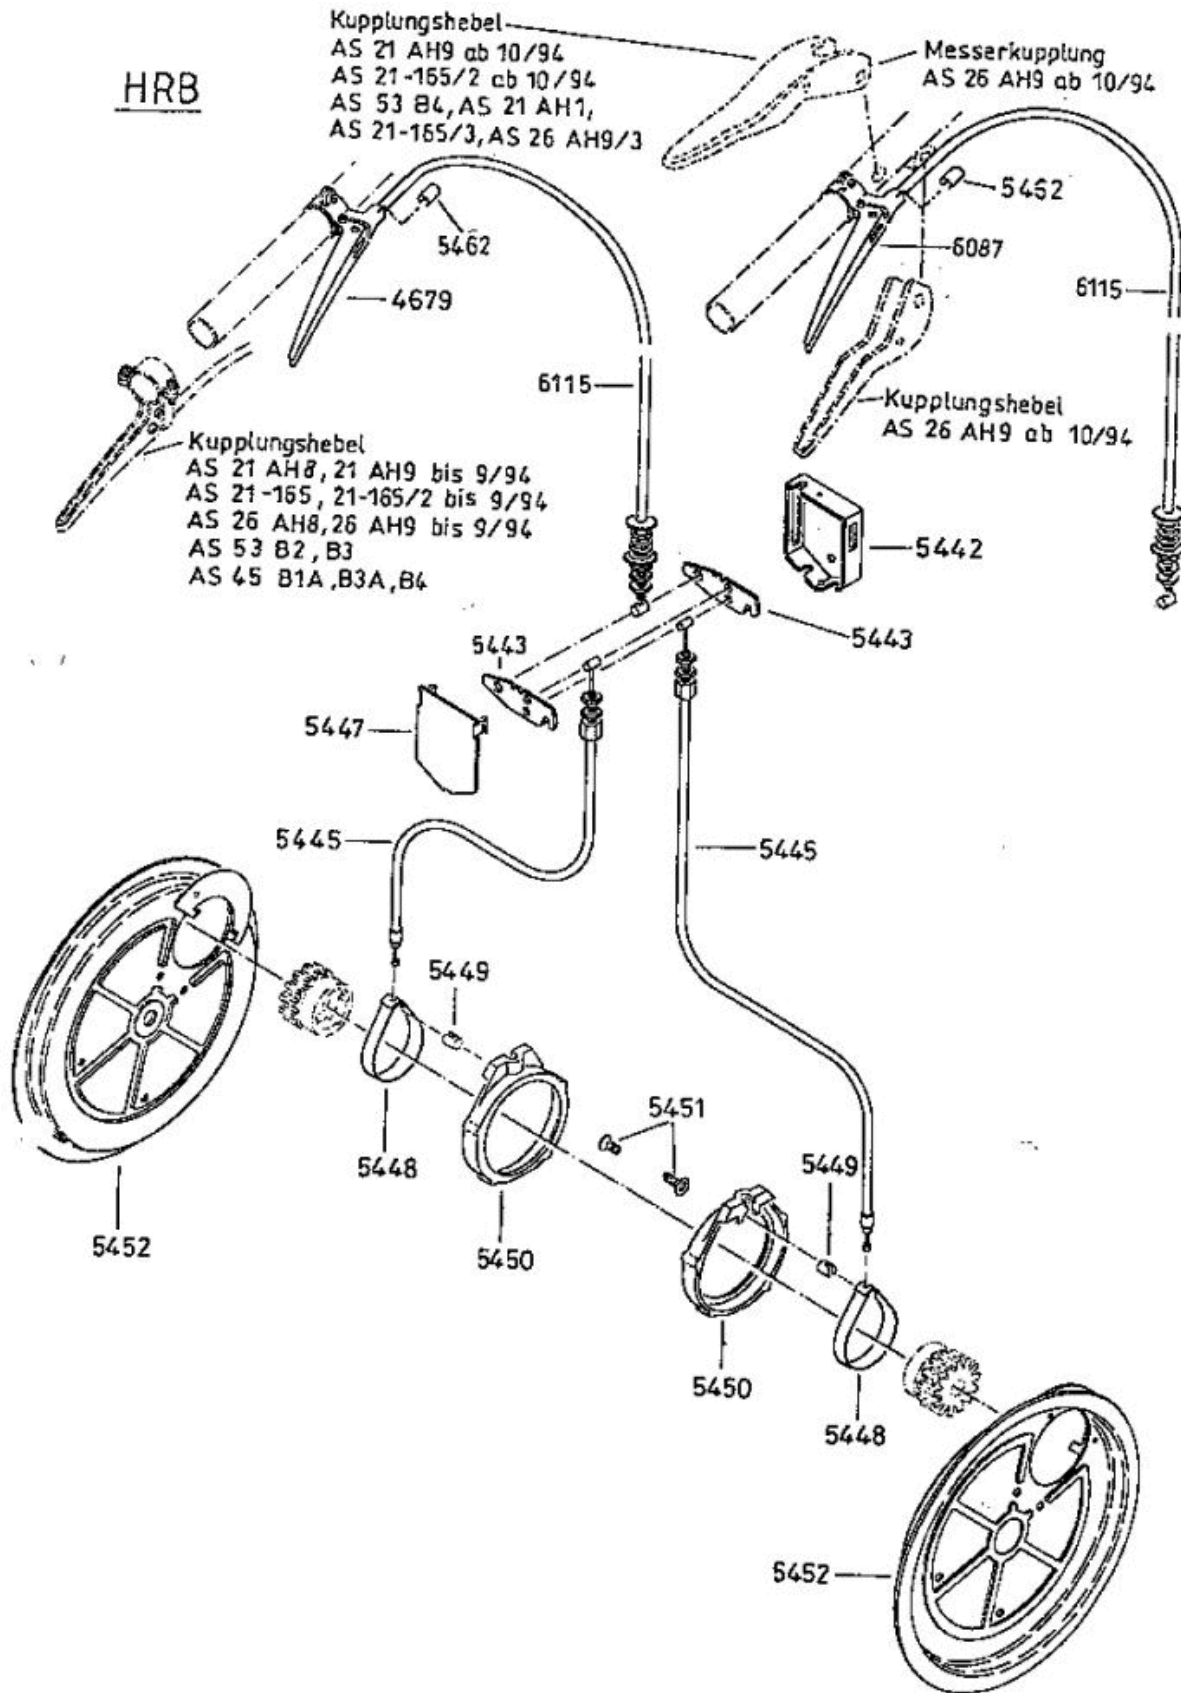

Universal Bezeichnung: AS 45 B4 Universal Modell: AS 45 B4 Jahr: 2002

DOB

Universal Bezeichnung: AS 45 B4 Universal Modell: AS 45 B4 Jahr: 2002

Universal Bezeichnung: AS 45 B4 Universal Modell: AS 45 B4 Jahr: 2002

Universal Bezeichnung: AS 45 B4 Universal Modell: AS 45 B4 Jahr: 2002

Universal Bezeichnung: AS 45 B4 Universal Modell: AS 45 B4 Jahr: 2002

Universal Bezeichnung: AS 45 B4 Universal Modell: AS 45 B4 Jahr: 2002

4199

4667 - Rutschkupplung
 ohne Messer
 - friction clutch
 without blade
 - l'embrayage à
 friction sans lame