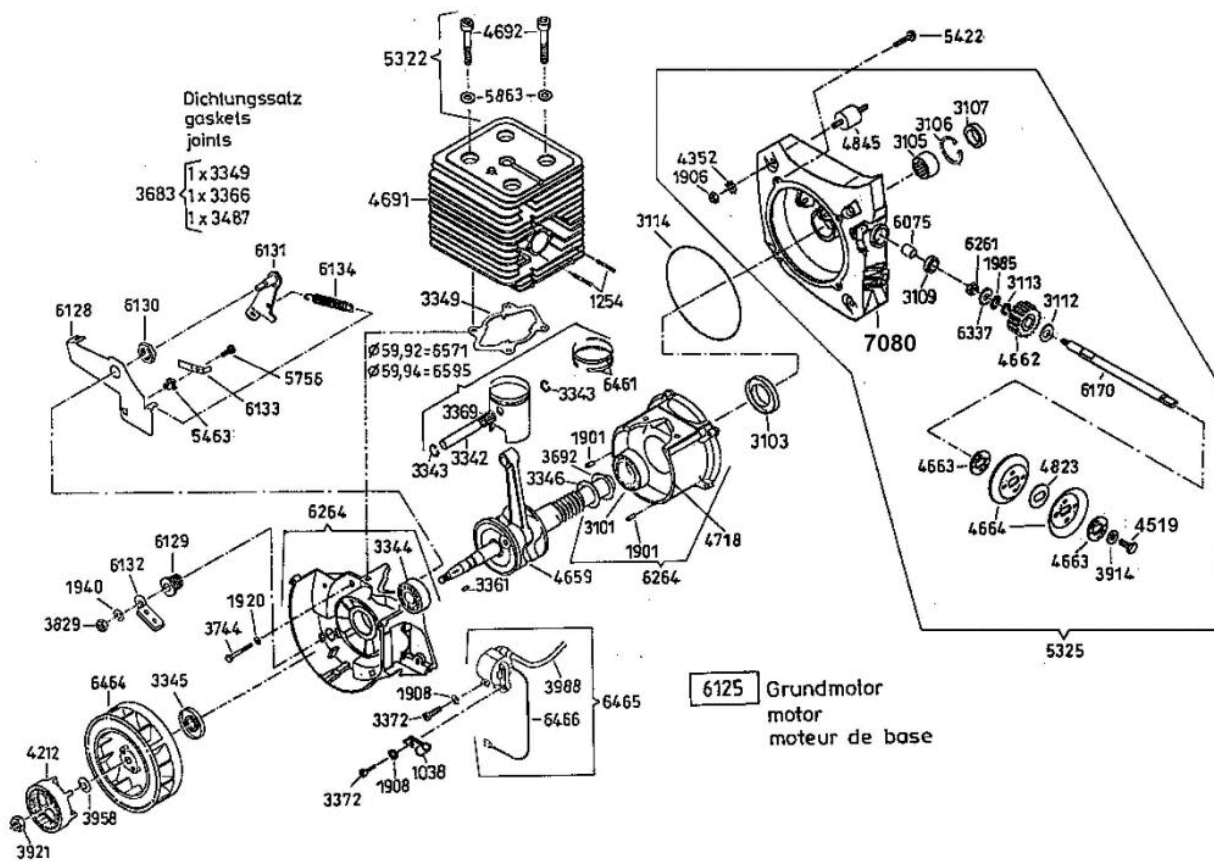

Universal Bezeichnung: AS 45 B4 Universal Modell: AS 45 B4 Jahr: 2002

DOB

Universal Bezeichnung: AS 45 B4 Universal Modell: AS 45 B4 Jahr: 2002

Universal Bezeichnung: AS 45 B4 Universal Modell: AS 45 B4 Jahr: 2002

Universal Bezeichnung: AS 45 B4 Universal Modell: AS 45 B4 Jahr: 2002

Universal Bezeichnung: AS 45 B4 Universal Modell: AS 45 B4 Jahr: 2002

Universal Bezeichnung: AS 45 B4 Universal Modell: AS 45 B4 Jahr: 2002

4199

4667 - Rutschkupplung
 ohne Messer
 - friction clutch
 without blade
 - l'embrayage à
 friction sans lame