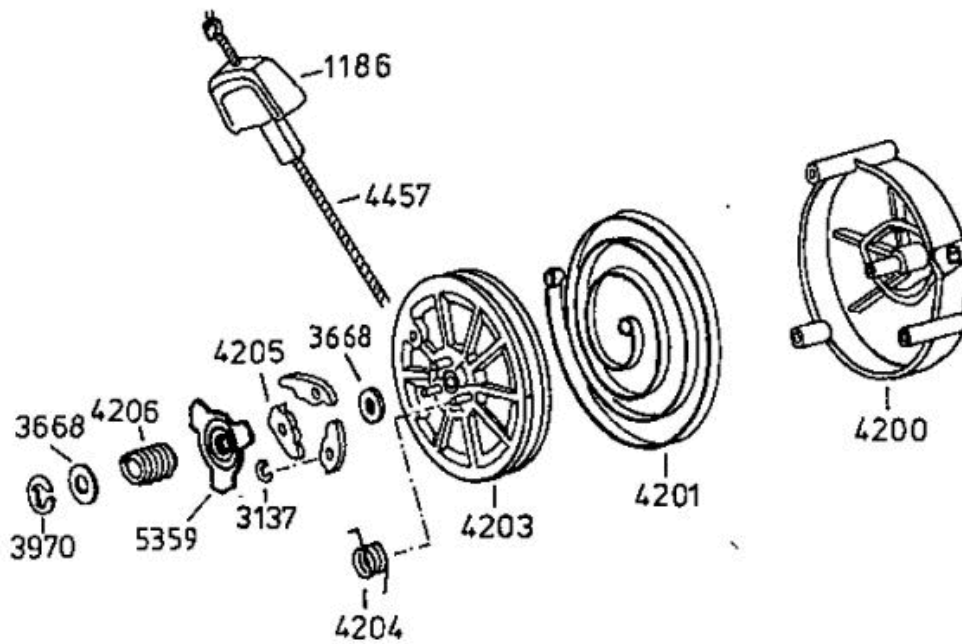

4199

4667 - Rutschkupplung
 ohne Messer
 - friction clutch
 without blade
 - l'embrayage à
 friction sans lame