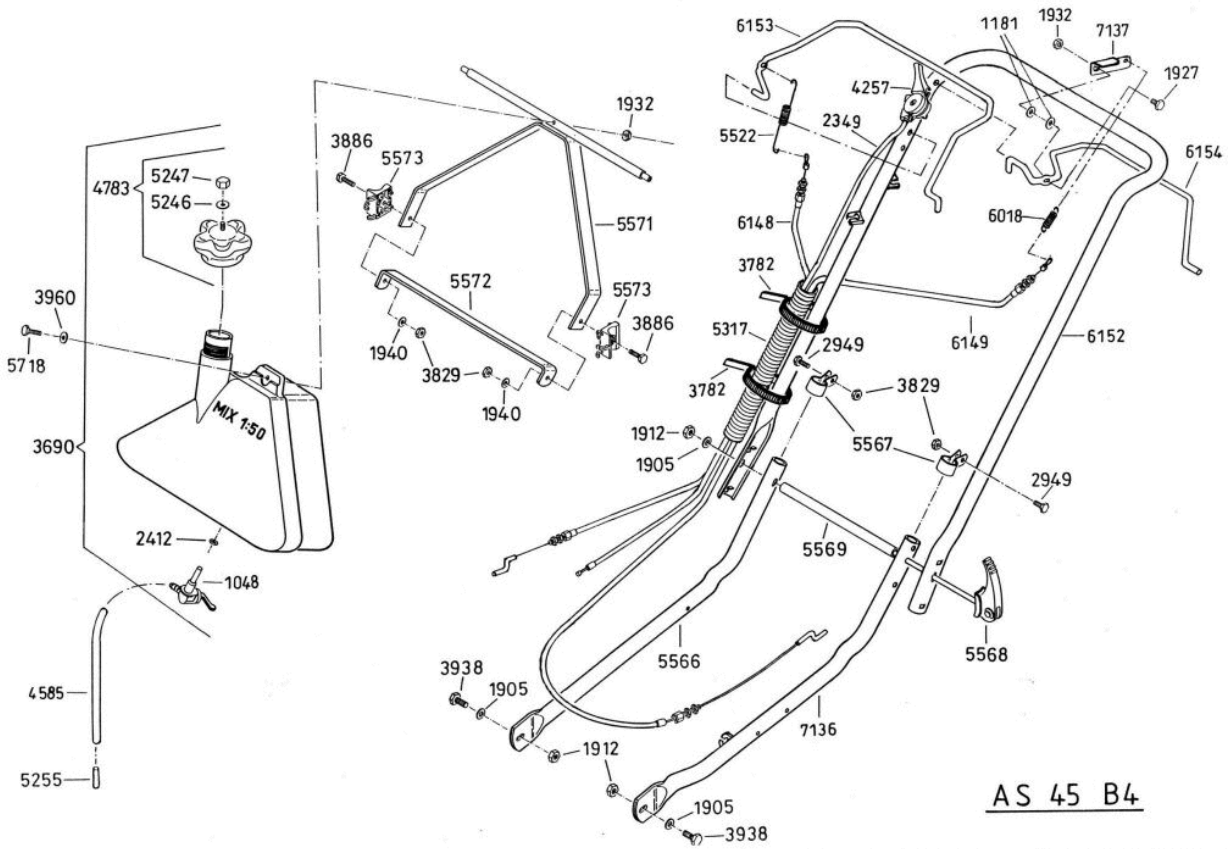

Universal Bezeichnung: AS 45 B4 Universal Modell: AS 45 B4 Jahr: 2002

DOB

Universal Bezeichnung: AS 45 B4 Universal Modell: AS 45 B4 Jahr: 2002

Universal Bezeichnung: AS 45 B4 Universal Modell: AS 45 B4 Jahr: 2002

Universal Bezeichnung: AS 45 B4 Universal Modell: AS 45 B4 Jahr: 2002

Universal Bezeichnung: AS 45 B4 Universal Modell: AS 45 B4 Jahr: 2002

Universal Bezeichnung: AS 45 B4 Universal Modell: AS 45 B4 Jahr: 2002

4199

4667 - Rutschkupplung
 ohne Messer
 - friction clutch
 without blade
 - l'embrayage à
 friction sans lame