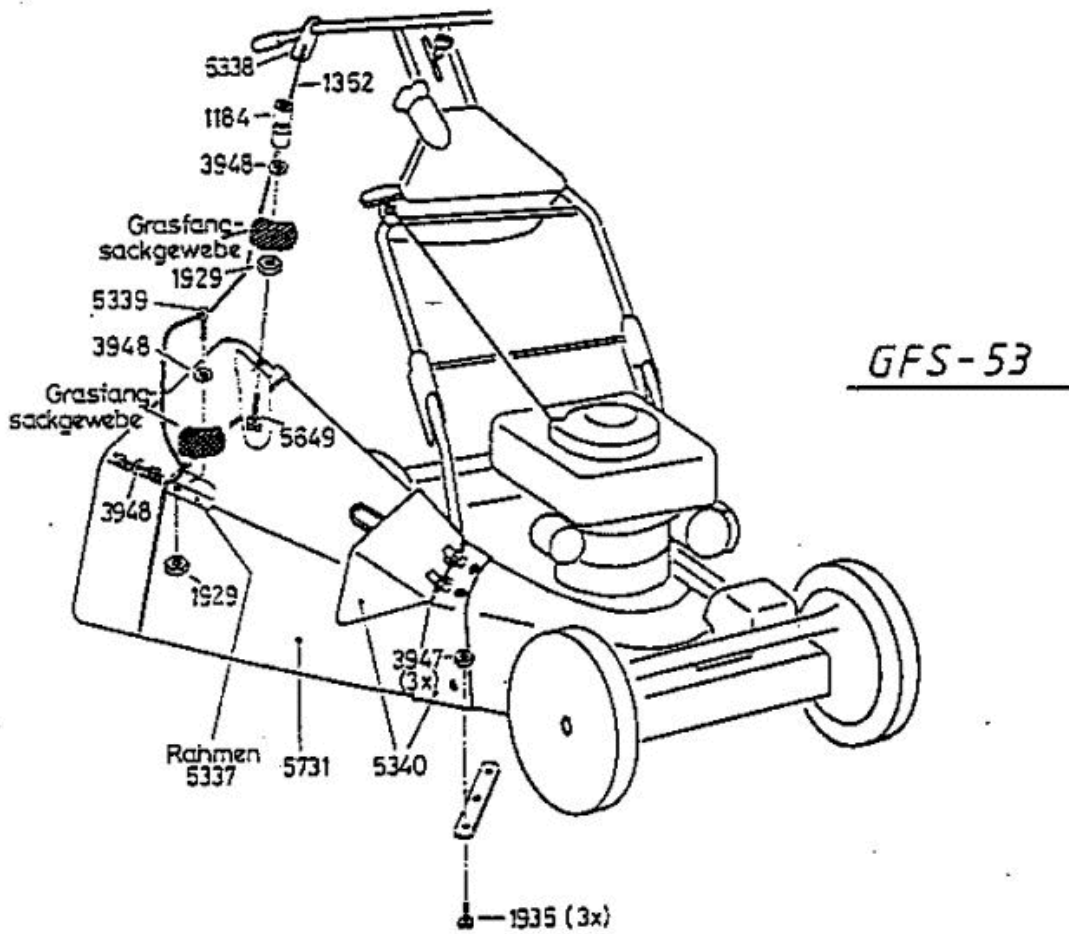

6126 Antriebsblock
driving unit
moteur complet

Standart Bezeichnung: AS 53 B4 Standard Modell: AS 53 B4Â Â Jahr: 2002

DOB

Standart Bezeichnung: AS 53 B4 Standard Modell: AS 53 B4Â Â Jahr: 2002

Standart Bezeichnung: AS 53 B4 Standard Modell: AS 53 B4Â Â Jahr: 2002

Standart Bezeichnung: AS 53 B4 Standard Modell: AS 53 B4Â Â Jahr: 2002

Standart Bezeichnung: AS 53 B4 Standard Modell: AS 53 B4Ä Ä Jahr: 2002

Standart Bezeichnung: AS 53 B4 Standard Modell: AS 53 B4Â Â Jahr: 2002

4199

- 3632** -Rutschkupplung
ohne Messer
-friction clutch
without blade
-l'embrayage à
friction sans lame