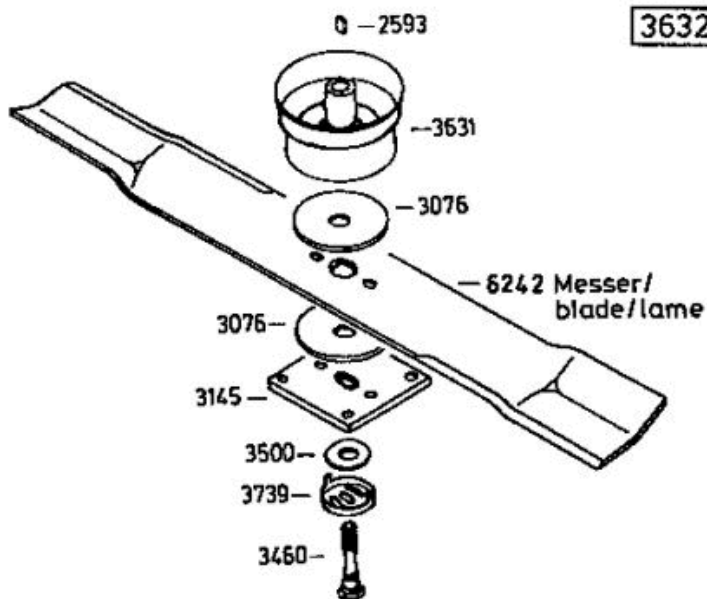

Standart Bezeichnung: AS 53 B4 Standard Modell: AS 53 B4Â Â Jahr: 2002

Standart Bezeichnung: AS 53 B4 Standard Modell: AS 53 B4Ä Ä Jahr: 2002

Standart Bezeichnung: AS 53 B4 Standard Modell: AS 53 B4Â Â Jahr: 2002

4199

- 3632** -Rutschkupplung
ohne Messer
-friction clutch
without blade
-l'embrayage à
friction sans lame