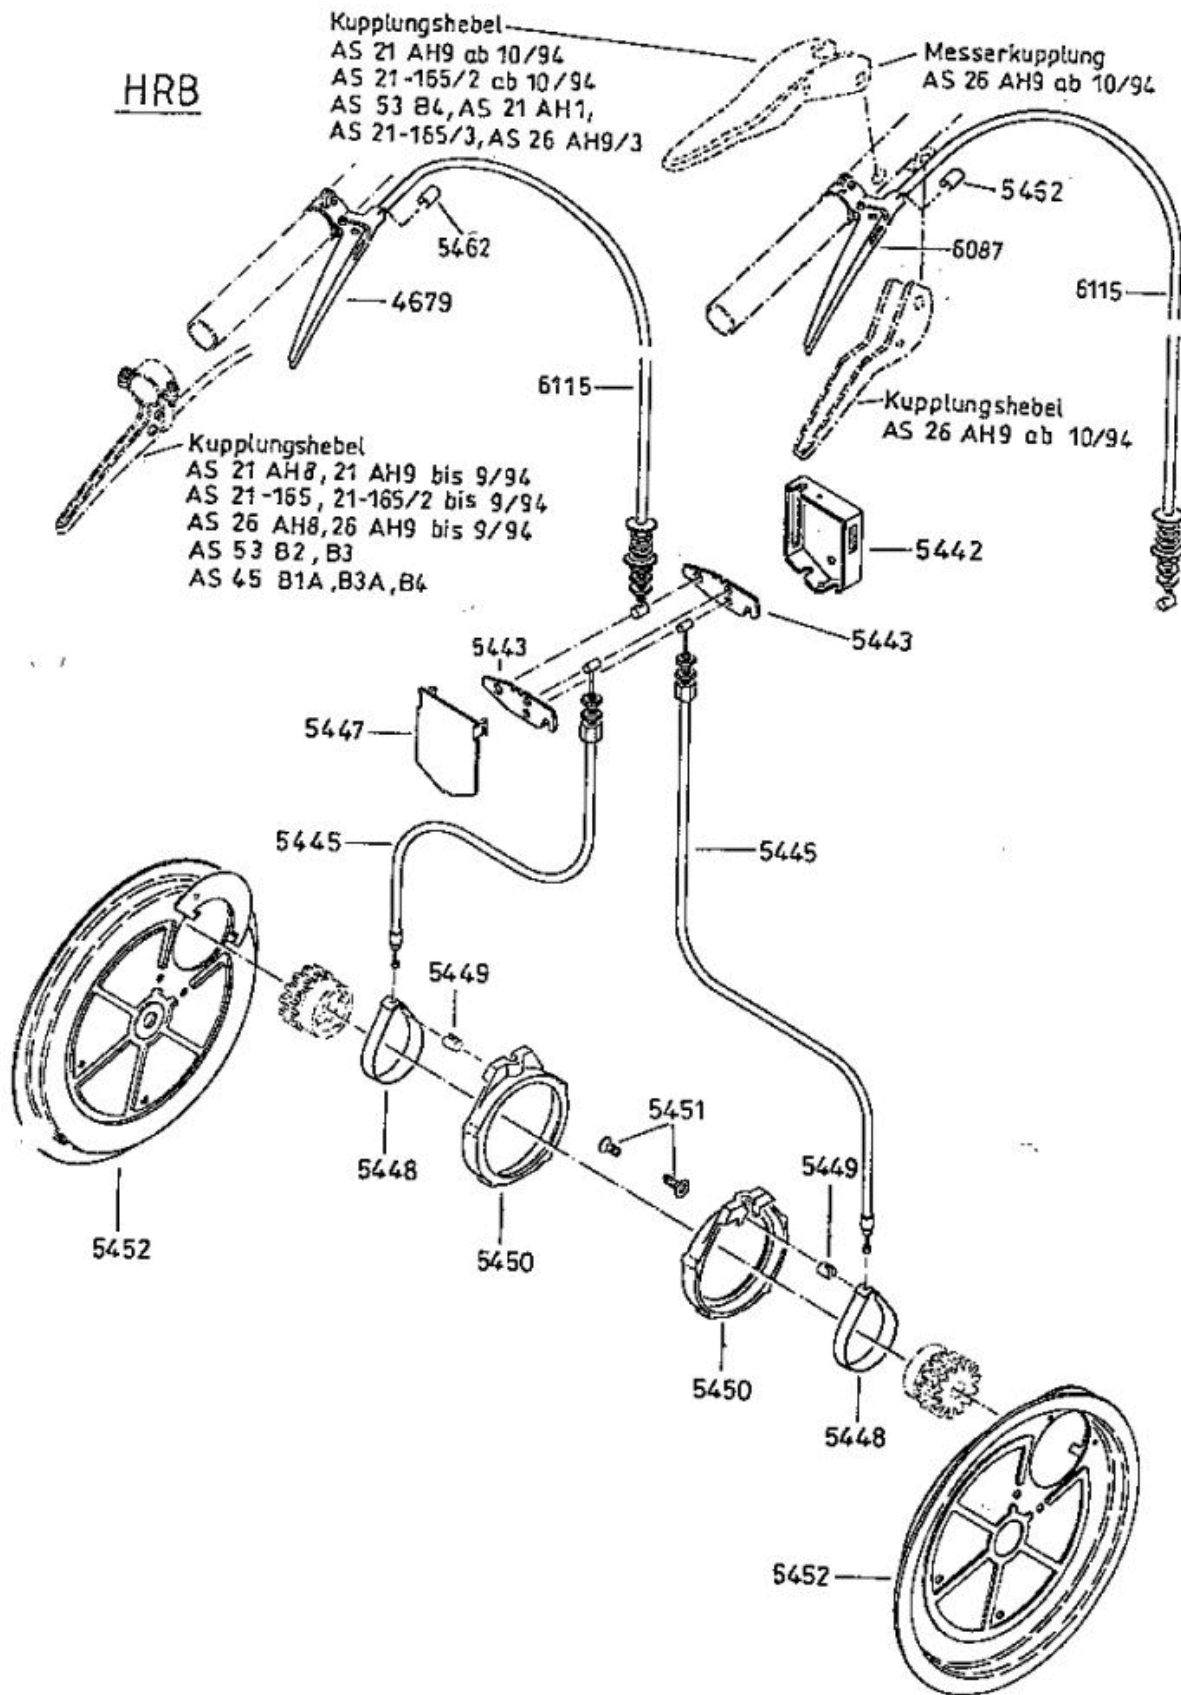

6126 Antriebsblock
driving unit
moteur complet

Standart Bezeichnung: AS 53 B4 Standard Modell: AS 53 B4Â Â Jahr: 2002

DOB

Standart Bezeichnung: AS 53 B4 Standard Modell: AS 53 B4Â Â Jahr: 2002

Standart Bezeichnung: AS 53 B4 Standard Modell: AS 53 B4Â Â Jahr: 2002

Standart Bezeichnung: AS 53 B4 Standard Modell: AS 53 B4Â Â Jahr: 2002

Standart Bezeichnung: AS 53 B4 Standard Modell: AS 53 B4Ä Ä Jahr: 2002

Standart Bezeichnung: AS 53 B4 Standard Modell: AS 53 B4Â Â Jahr: 2002

4199

- 3632** -Rutschkupplung
ohne Messer
-friction clutch
without blade
-l'embrayage à
friction sans lame