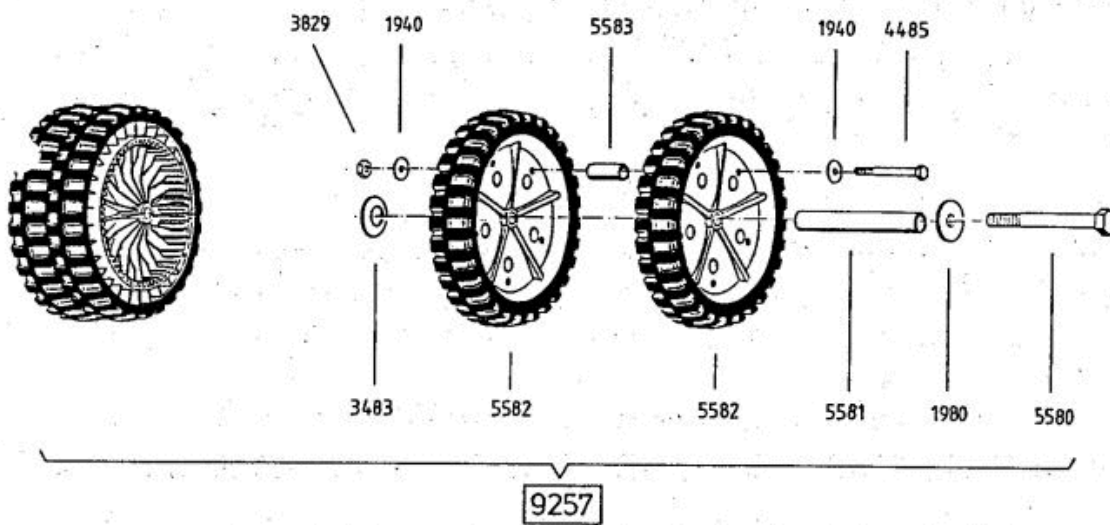

6126 Antriebsblock
driving unit
moteur complet

Standart Bezeichnung: AS 53 B4 Standard Modell: AS 53 B4Â Â Jahr: 2002

DOB

Standart Bezeichnung: AS 53 B4 Standard Modell: AS 53 B4Â Â Jahr: 2002

Standart Bezeichnung: AS 53 B4 Standard Modell: AS 53 B4Â Â Jahr: 2002

4199

- 3632** -Rutschkupplung
ohne Messer
-friction clutch
without blade
-l'embrayage à
friction sans lame