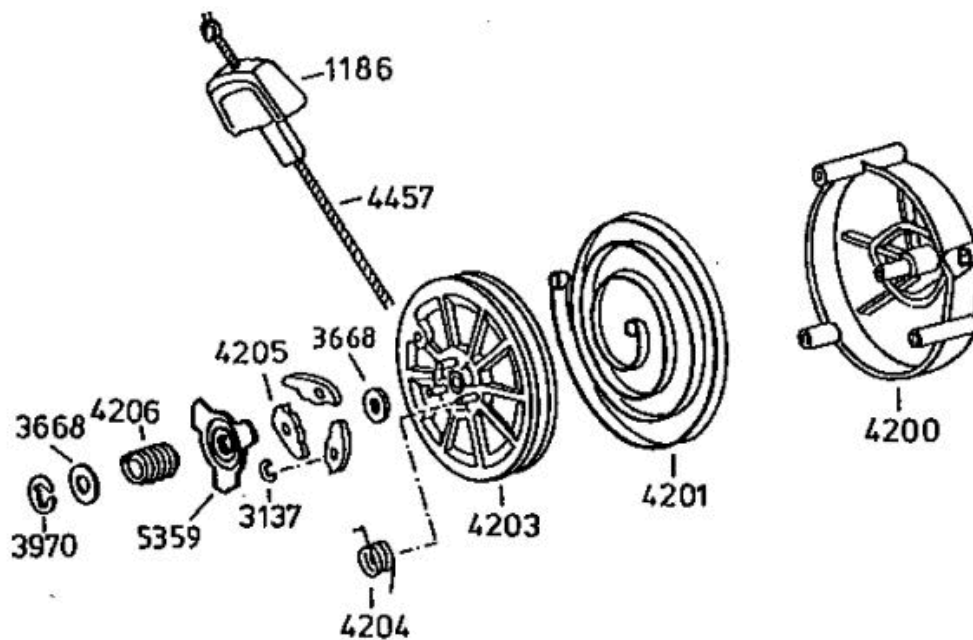

6126 Antriebsblock
driving unit
moteur complet

Standart Bezeichnung: AS 53 B4 Standard Modell: AS 53 B4Â Â Jahr: 2002

DOB

Standart Bezeichnung: AS 53 B4 Standard Modell: AS 53 B4Â Â Jahr: 2002

Standart Bezeichnung: AS 53 B4 Standard Modell: AS 53 B4Â Â Jahr: 2002

Standart Bezeichnung: AS 53 B4 Standard Modell: AS 53 B4Â Â Jahr: 2002

Standart Bezeichnung: AS 53 B4 Standard Modell: AS 53 B4Ä Ä Jahr: 2002

Standart Bezeichnung: AS 53 B4 Standard Modell: AS 53 B4Â Â Jahr: 2002

4199

- 3632** -Rutschkupplung
ohne Messer
-friction clutch
without blade
-l'embrayage à
friction sans lame