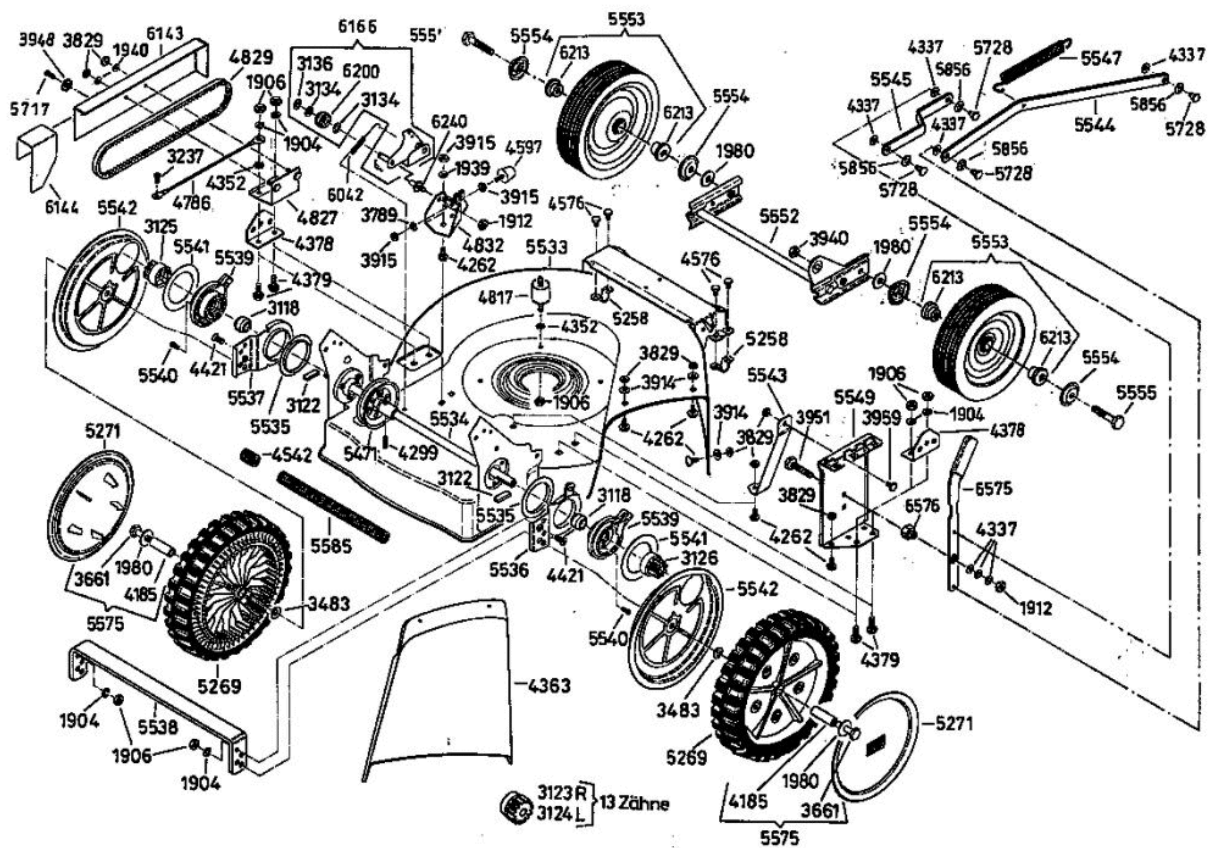

6126 Antriebsblock
driving unit
moteur complet

Standart Bezeichnung: AS 53 B4 Standard Modell: AS 53 B4Â Â Jahr: 2002

DOB

Standart Bezeichnung: AS 53 B4 Standard Modell: AS 53 B4Â Â Jahr: 2002

Standart Bezeichnung: AS 53 B4 Standard Modell: AS 53 B4Â Â Jahr: 2002

Standart Bezeichnung: AS 53 B4 Standard Modell: AS 53 B4Â Â Jahr: 2002

Standart Bezeichnung: AS 53 B4 Standard Modell: AS 53 B4Ä Ä Jahr: 2002

Standart Bezeichnung: AS 53 B4 Standard Modell: AS 53 B4Â Â Jahr: 2002

4199

- 3632** -Rutschkupplung
ohne Messer
-friction clutch
without blade
-l'embrayage à
friction sans lame