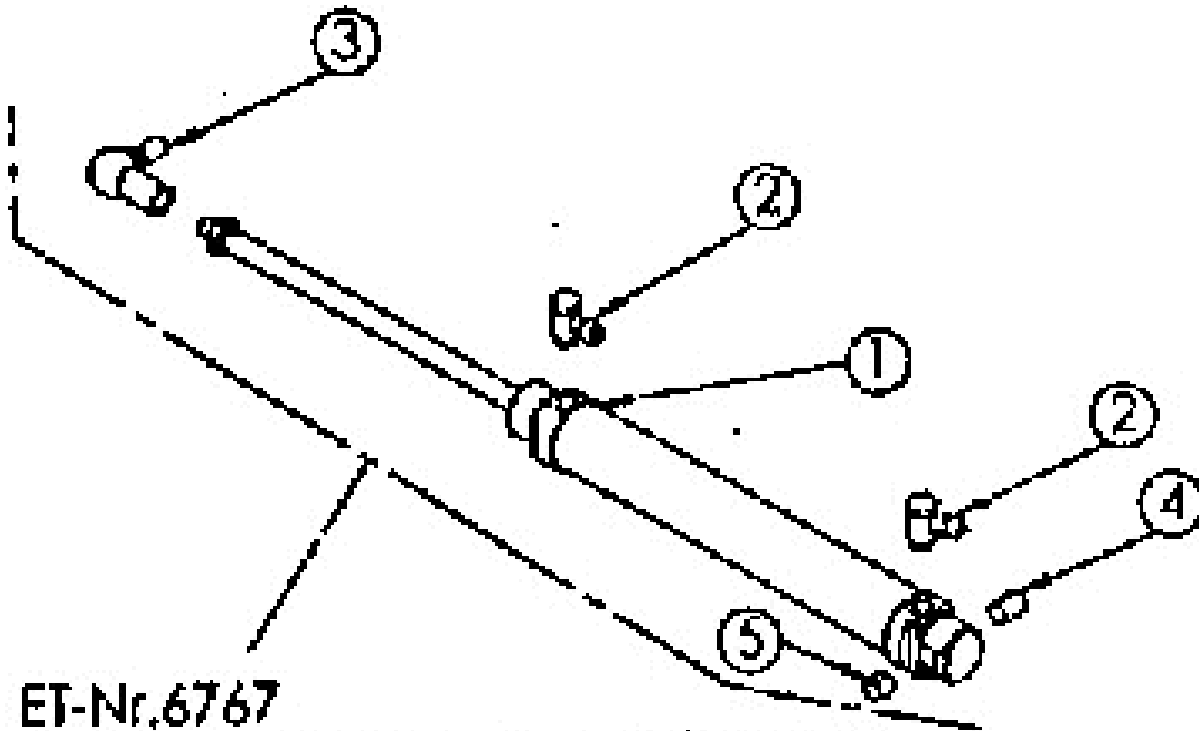

ET-Nr.6765
6520510 Befestigungsstrebe vollst.

Mulchmeister Bezeichnung: AS Mulchmeister 102 ˆ ˆ Modell: AS 102 ˆ ˆ Jahr: 2002

ET-Nr. 6767
6520641 Pneumatik Zylinder vollst.

Mulchmeister Bezeichnung: AS Mulchmeister 102 2 2 Modell: AS 102 2 2 Jahr: 2002