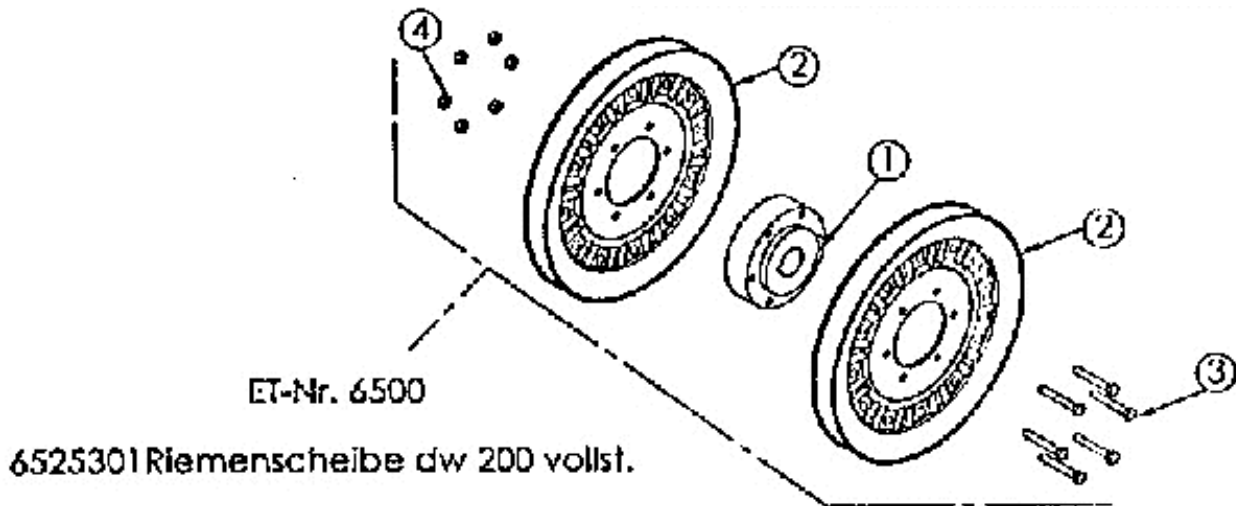

Mulchmeister Bezeichnung: AS Mulchmeister 102 ˆ ˆ Modell: AS 102 ˆ ˆ Jahr: 2002