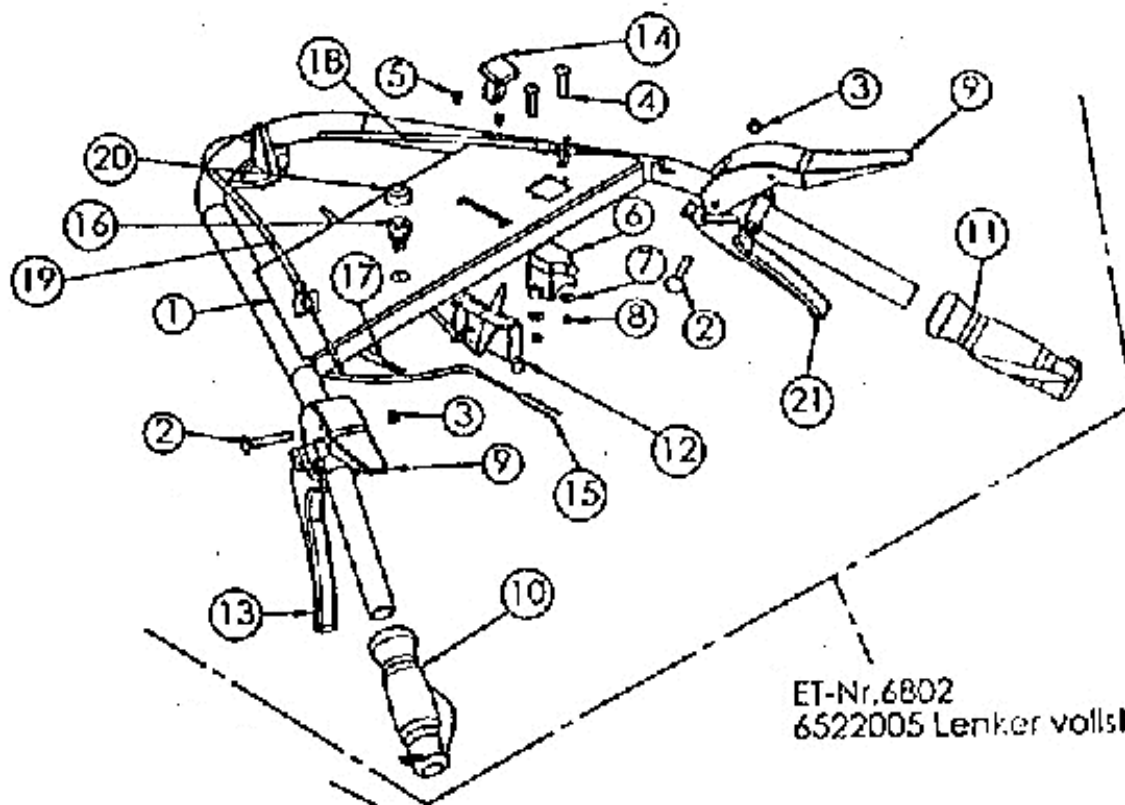

Mulchmeister Bezeichnung: AS Mulchmeister 102Â Â Modell: AS 102Â Â Jahr: 2002

ET-Nr. 6802
6522005 Lenker vollst. AS102