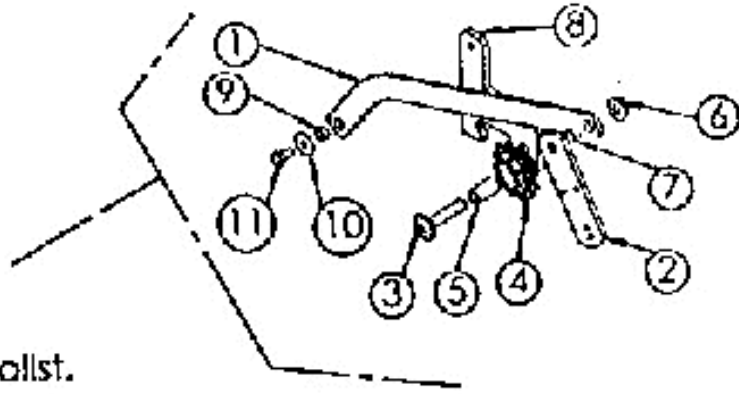

ET.Nr.6472
6525022 Spannrollenträger D.30 vollst.

Mulchmeister Bezeichnung: AS Mulchmeister 102 2 2 Modell: AS 102 2 2 Jahr: 2002

ET-Nr. 6477 -

6525023 Kellenspanner li vorn vollst.

Mulchmeister Bezeichnung: AS Mulchmeister 102 ˆ ˆ Modell: AS 102 ˆ ˆ Jahr: 2002

ET-Nr.6688

6525026 Sicherheitssperre vollst.

Mulchmeister Bezeichnung: AS Mulchmeister 102Â Â Modell: AS 102Â Â Jahr: 2002

ET-Nr. 6479

6525030 Kettenspanner vollst.

Mulchmeister Bezeichnung: AS Mulchmeister 102 ˆ ˆ Modell: AS 102 ˆ ˆ Jahr: 2002