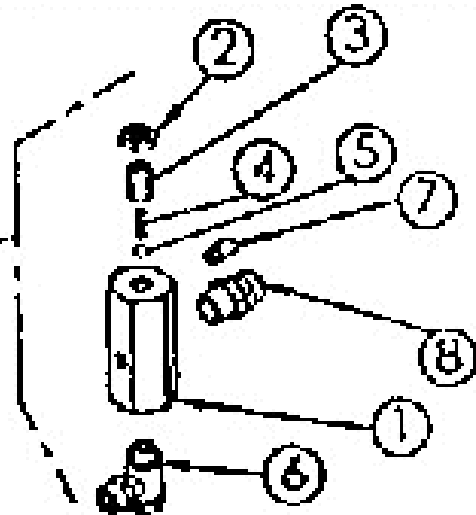

Mulchmeister Bezeichnung: AS Mulchmeister 102 ˆ ˆ Modell: AS 102 ˆ ˆ Jahr: 2002

ET-Nr.6542
6520211 Überdruckventil vollst.