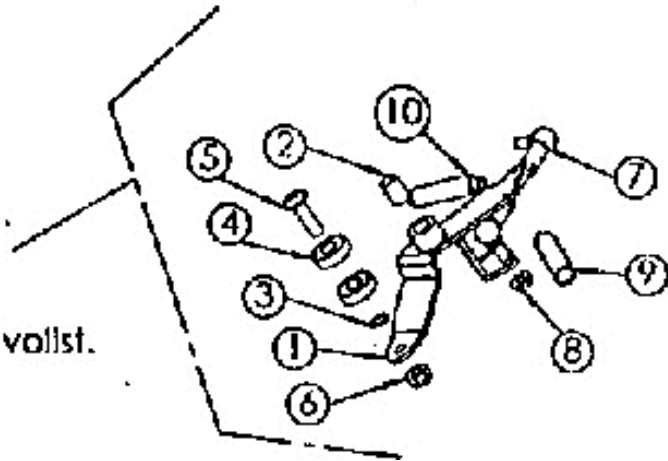

Mulchmeister Bezeichnung: AS Mulchmeister 102 2 2 Modell: AS 102 2 2 Jahr: 2002

ET.Nr.6472
6525022 Spannrollenträger D.30 vollst.