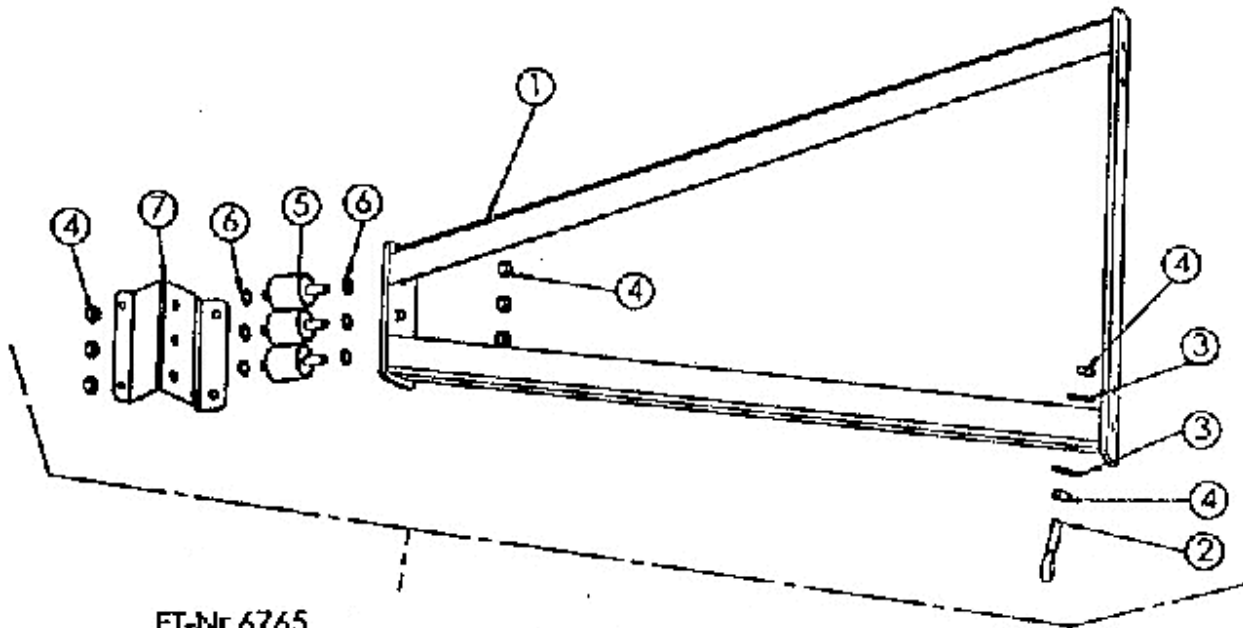

ET-Nr.6765
6520510 Befestigungsstrebe vollst.

Mulchmeister Bezeichnung: AS Mulchmeister 102 ˆ ˆ Modell: AS 102 ˆ ˆ Jahr: 2002

ET-Nr. 6767
6520641 Pneumatik Zylinder vollst.

Mulchmeister Bezeichnung: AS Mulchmeister 102 2 2 Modell: AS 102 2 2 Jahr: 2002