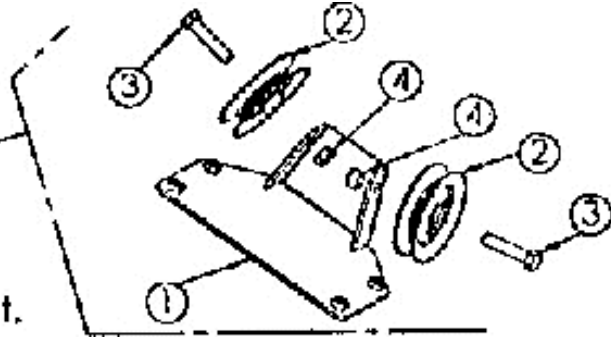

6525047 Bremstange vollst.

Mulchmeister Bezeichnung: AS Mulchmeister 102Â Â Modell: AS 102Â Â Jahr: 2002

ET-Nr. 6489

6530007 Riensch.nabe Getriebe vollst.

Mulchmeister Bezeichnung: AS Mulchmeister 102 ˆ ˆ Modell: AS 102 ˆ ˆ Jahr: 2002

ET-Nr. 6670

050901 | Befestigungsplatte vollst.

Mulchmeister Bezeichnung: AS Mulchmeister 102 2 2 Modell: AS 102 2 2 Jahr: 2002

ET-Nr. 6515
6520212 Halter für Umlenkrollen vollst.

Mulchmeister Bezeichnung: AS Mulchmeister 102 ˆ ˆ Modell: AS 102 ˆ ˆ Jahr: 2002