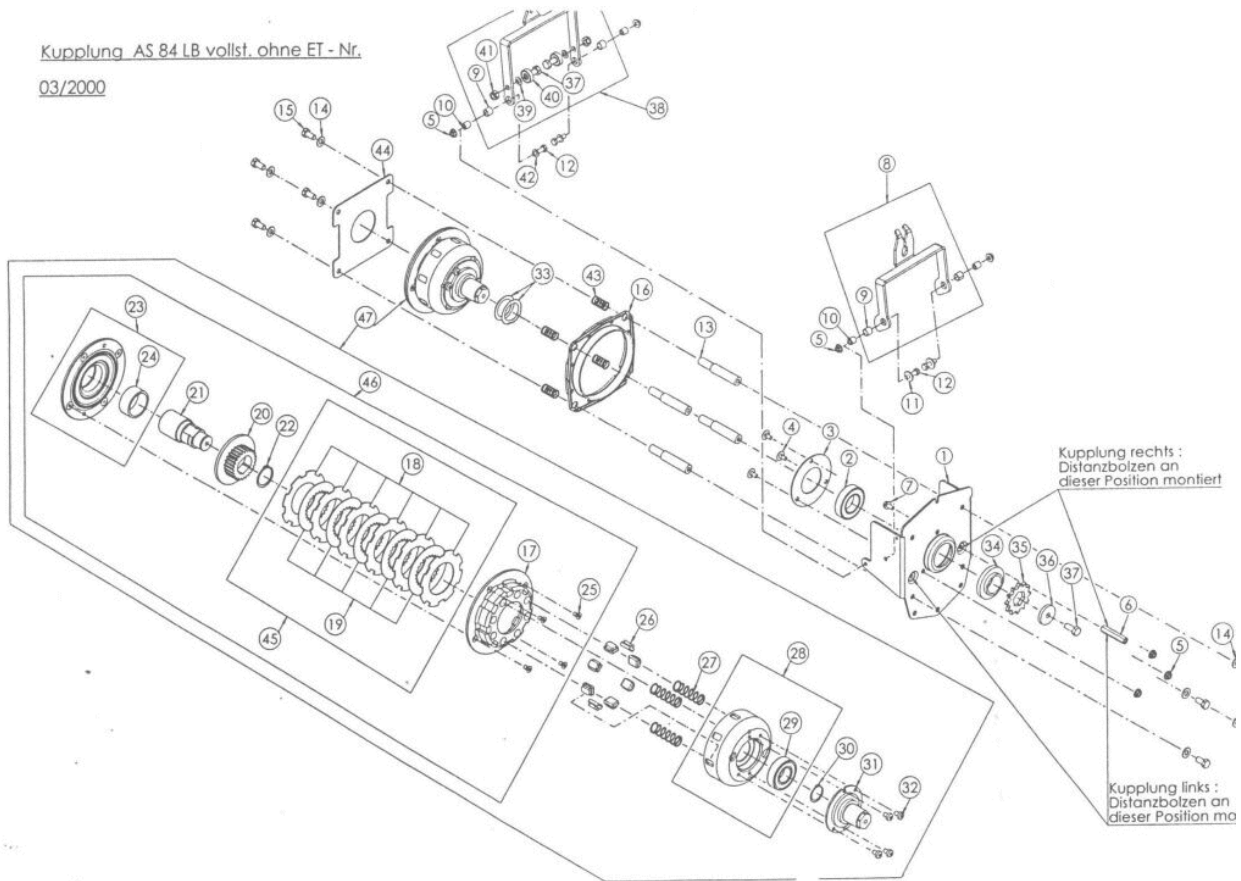

Mulchmeister Bezeichnung: AS Mulchmeister 84/LBÂ Â Modell: AS 84/LBÂ Â Jahr: 2002

Fahrwerk AS 84 LB BI  
03/2000

Mulchmeister Bezeichnung: AS Mulchmeister 84/LBÂ Â Modell: AS 84/LBÂ Â Jahr: 2002

Mulchmeister Bezeichnung: AS Mulchmeister 84/LBÂ Â Modell: AS 84/LBÂ Â Jahr: 2002

Mulchmeister Bezeichnung: AS Mulchmeister 84/LBÂ Â Modell: AS 84/LBÂ Â Jahr: 2002

Kupplung AS 84 LB vollst. ohne ET - Nr.

03/2000

Mulchmeister Bezeichnung: AS Mulchmeister 84/LBÂ Â Modell: AS 84/LBÂ Â Jahr: 2002