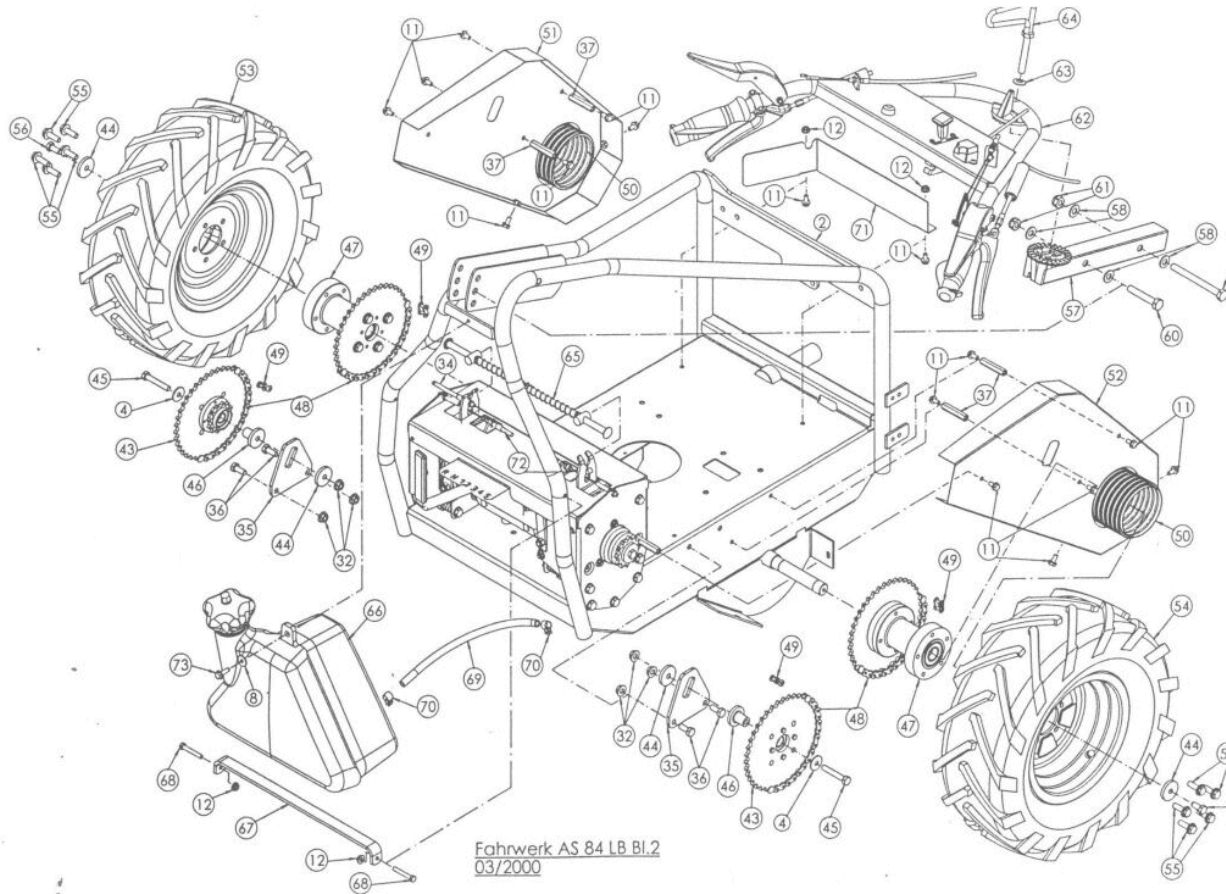

Mulchmeister Bezeichnung: AS Mulchmeister 84/LBÂ Â Modell: AS 84/LBÂ Â Jahr: 2002

Fahrwerk AS 84 LB BI  
03/2000

Mulchmeister Bezeichnung: AS Mulchmeister 84/LBÂ Â Modell: AS 84/LBÂ Â Jahr: 2002

Mulchmeister Bezeichnung: AS Mulchmeister 84/LBÂ Â Modell: AS 84/LBÂ Â Jahr: 2002

Mulchmeister Bezeichnung: AS Mulchmeister 84/LBÂ Â Modell: AS 84/LBÂ Â Jahr: 2002

Kupplung AS 84 LB vollst. ohne ET - Nr.

03/2000

Mulchmeister Bezeichnung: AS Mulchmeister 84/LBÂ Â Modell: AS 84/LBÂ Â Jahr: 2002