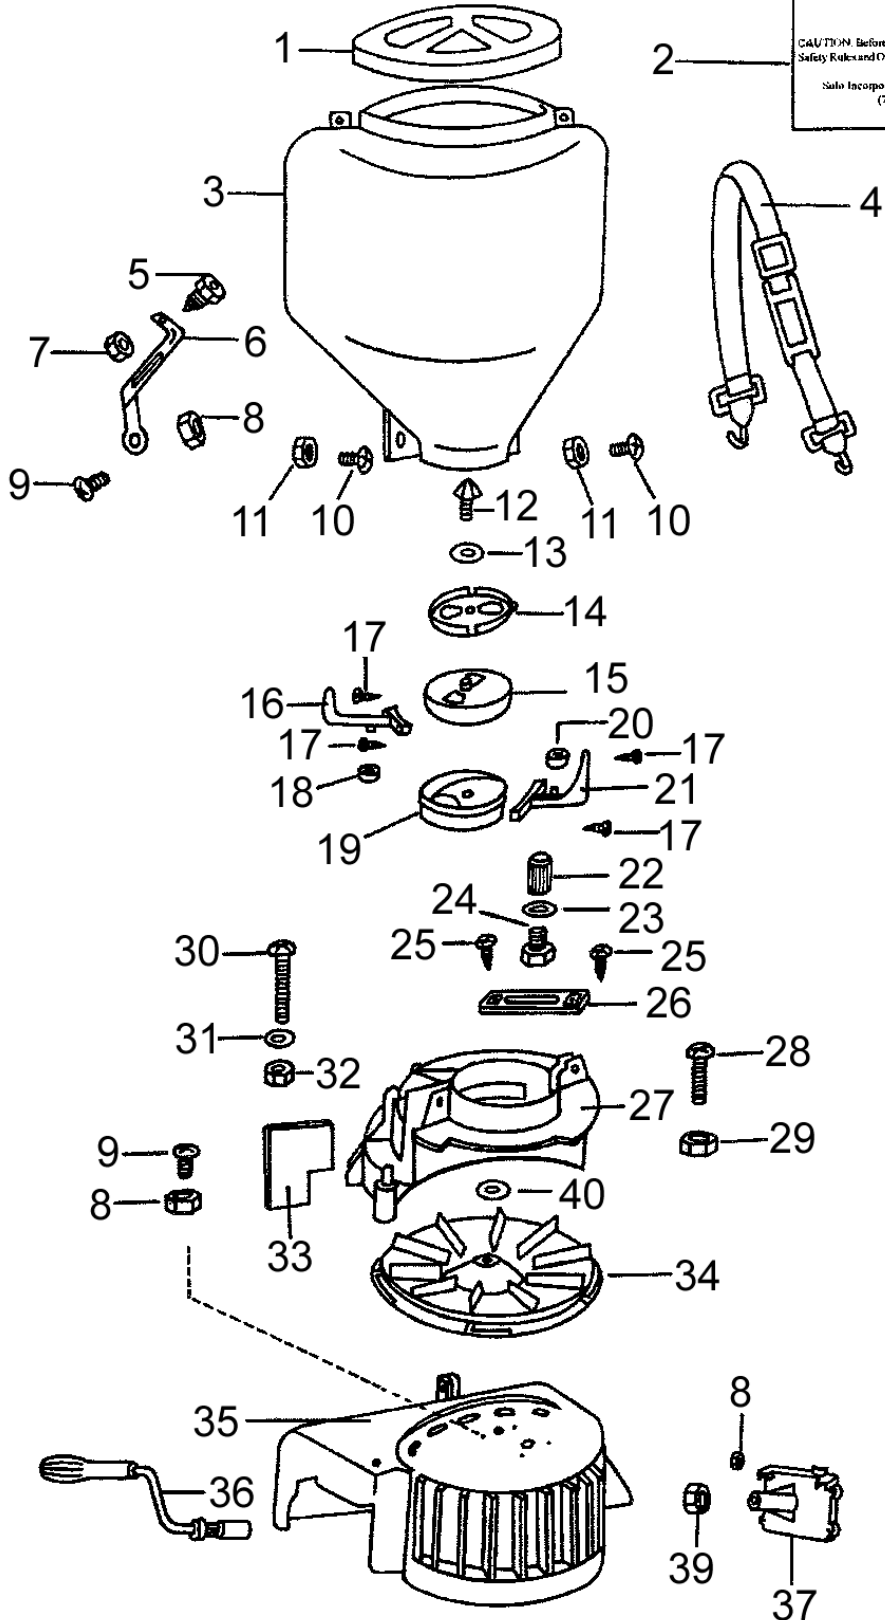

D Ersatzteilliste **Granulat-streuer** 421

GB Spare parts list **Portable Manual Spreader** 421

D

**Allgemeine Richtlinien
für die Bestellung von
Original SOLO Ersatzteilen:**

Voraussetzung für eine
reibungslose Erledigung
sind folgende Angaben:

Solo Operator's Manual and Spare Parts List
 Model 421S
 Portable Spreader

CAUTION: Before using this product, read this manual and follow all Safety Rules and Operating Instructions.

Solo Incorporated, P.O. Box 5030, Newport News, VA 23605
 (757) 245-4228 (757) 245-0800 fax
 www.soloisa.com

Bild-Nr. Pos.-No. No.Pos. Pos.-No.	Bestell-Nr. Order-No. No. de Cde Ref.-Nr.	Menge Quantity Nombres Cantidad	Beschreibung	Description
1	8411	1	Deckel	Hopper lid
2	8412	1	Gebrauchsanweisung	Instruction manual
3	8413	1	Tankgehäuse	Hopper
4	8414	1	Tragegurt	Carry strap
5	8415	1	Verschraubung	Bolt
6	8416	1	Stütze	Support bracket
7	8417	1	Mutter	Nut
8	8418	12	Mutter	Nut
9	8419	12	Verschraubung	Bolt
10	84110	2	Verschraubung	Bolt
11	84111	2	Mutter	Nut
12	84112	1	Kurbel (Linksgewinde)	Agitator knob (left-hand thread)
13	84113	1	Dichtung	Gasket
14	84114	1	Platte A	Volume control plate A
15	84115	1	Platte B	Volume control plate B
16	84116	1	Mengenregulierungshebel	Flow rate lever
17	84117	4	Schraube	Screw
18	84118	1	Dichtung	Gasket
19	84119	1	Richtungsweiser	Direction control
20	84120	1	Dichtung	Gasket
21	84121	1	Hebel	Directional lever
22	84122	1	Anschlagschraube	Flow limiter Stopp nut
23	84123	1	Dichtung	Gasket
24	84124	1	Verschraubung	Bolt
25	84125	2	Schraube	Screw
26	84126	1	Einstellplatte	Adjuster plate
27	84127	1	Deckel	Lid
28	84128	1	Verschraubung	Bolt
29	84129	1	Mutter	Nut
30	84130	1	Verschraubung	Bolt
31	84131	1	Scheibe	Washer
32	84132	1	Mutter	Nut
33	84133	1	Ablenkvorrichtung	Deflector shield
34	84134	1	Verteiler	Impeller
35	84135	1	Abdeckung	Base
36	84136	1	Kurbel	Crankhandle
37	84137	1	Getriebegehäuse	Gear case
38	84138	1	Verzahnung	Threaded crankshaft
39	84139	1	Sicherheitsmutter	Jamnut
40	84140	1	Scheibe	Washer