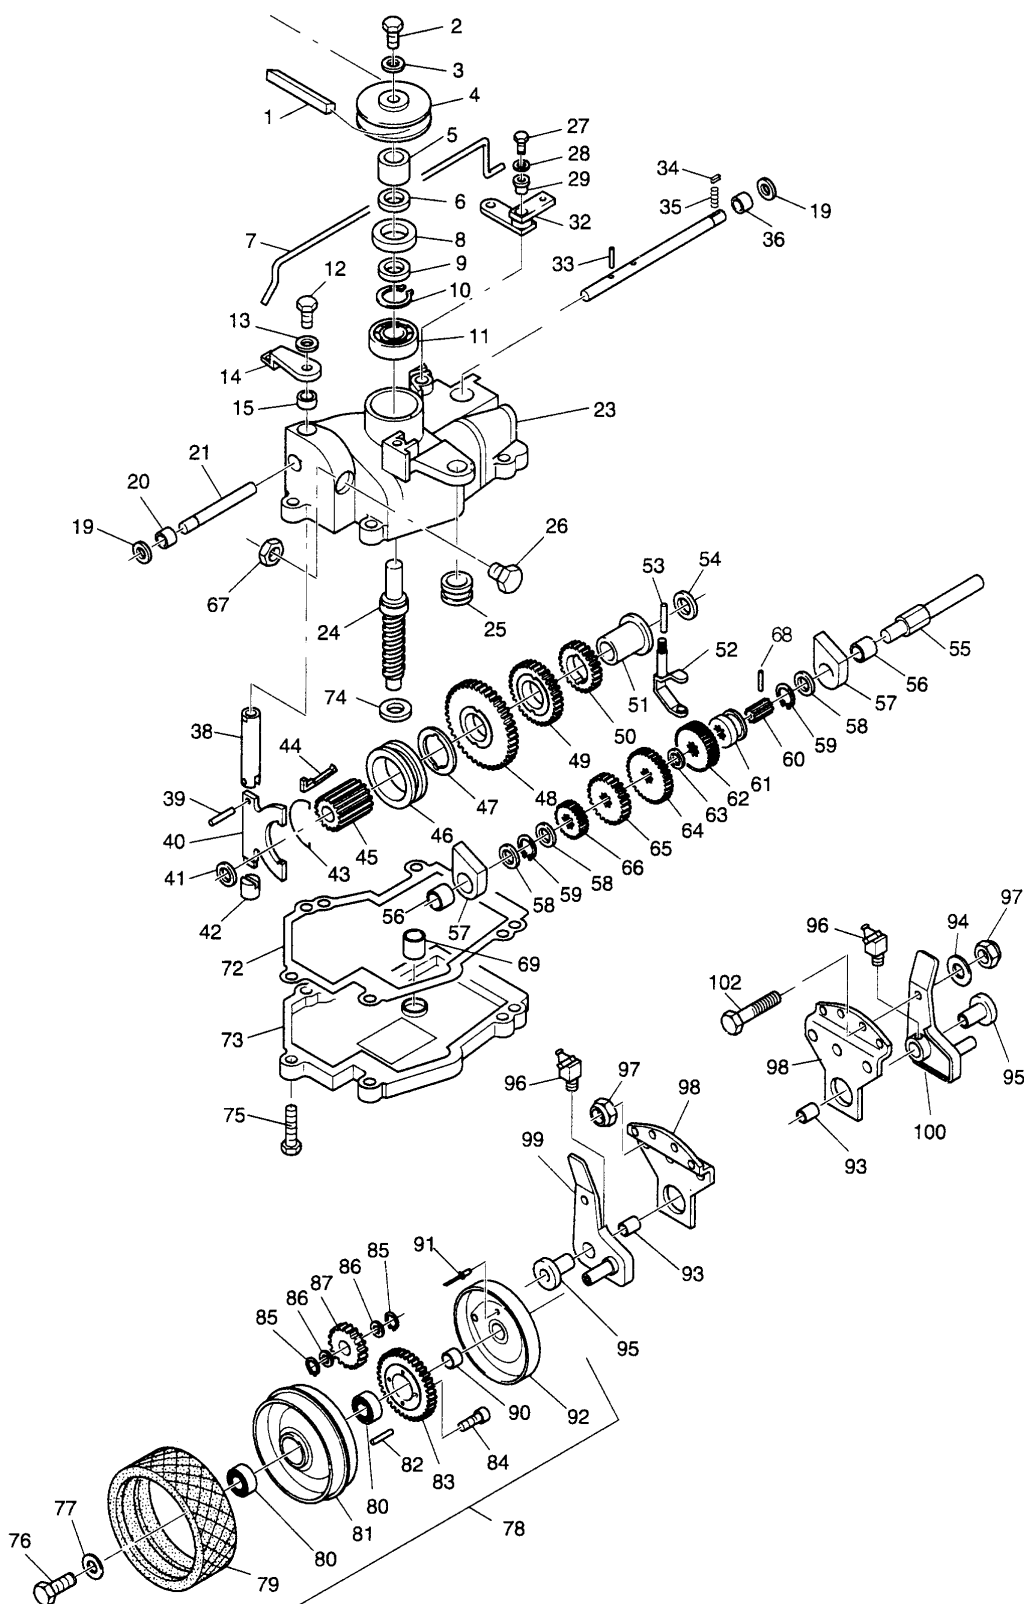

NR:6067 000 Bezeichnung: 50AH- PRO Gruppe: BenzinmÄher Jahr: 98 Typ:

NR:6067 000 Bezeichnung: 50AH- PRO Gruppe: BenzinmÄrher Jahr: 98 Typ:

Pos.	Wolfteilnr.	Bezeichnung Fahrtrieb AH-PRO/A-Pro	Description Gearbox AH-PRO/A-PRO	Description Boite de vitesse AH-PRO/A-PRO	Descrizione Cambio AH-PRO/A-PRO	Menge/Qty.
66	6065414	Stirnrad	Gear	Engranage	Ingranaggio	1
67	6065405	Zwinge	Collar	Frette	Ghiera per indicatore	1
68	6065167	Stift	Pin	Goupille	Spina	1
69	6065185	Lager	Bearing	Palier	Cuscinetto	1
72	6065453	Dichtung	Gasket	Joint	Guarnizione	1
73	6065306	Abdeckung	Cover	Protection	Coperchio	1
74	6065185	Lager	Bearing	Palier	Cuscinetto	1
75	6065144	Schraube	Screw	Vis	Vite	6
76	0010379	Schraube	Screw	Vis	Vite	2
77	0017121	Scheibe	Washer	Rondelle	Rondella	2
78	6065041	Rad kpl.	Wheel	Rou	Ruota compl.	2
79	6065311	Decke	Tire	Pneu	Copertone	2
80	6065184	Lager	Bearing	Palier	Cuscinetto	4
81	6065447	Felge hinten	Rear	Jante	Cerchione post.	2
82	6065166	Stift	Pin	Goupille	Spina	2
83	6065409	Kronrad	Worm gear	Couronne	Ruota dentata	2
84	6065138	Schraube	Screw	Vis	Vite	4
85	6065109	Seegerring	Circlip	Seeger	Seeger	4
86	6065106	Scheibe	Washer	Rondelle	Rondella	4
87	6065410	Ritzel	Pinion	Pignon	Pignone	2
90	6065191	Distanzbuchse	Spacer	Douille	Distanziale	2
91	6065156	Niet	Rivet	Rivet	Rivetto	2
92	6065127	Radabdeckung	Wheel cover	Protection de roue	Copriruota	2
93		Lager	Bearing	Palier	Cuscinetto	2
94		Scheibe	Washer	Rondelle	Rondella	1
95		Buchse	Bushing	Douille	Bussola	4
96	6065142	Schmiernippel	Grease fitting	Graisseur	Ingrassatore	2
97	0016312	Skt. Mutter	Hex. -nut	Écrou	Dado	2
98		Höhenverstellung	Elevation adjustment	Réglage de hauteur de coupe	Piastra di regolazione	2
99		Radhalter hi.re.	Rear wheel support	Support roue post.	Porta ruota post.	1
100		Radhalter hi.li.	Rear wheel support	Support roue post.	Porta ruota post.	1
102	0010385	Skt.-Schraube	Hex.-screw	Vis	Vite	1