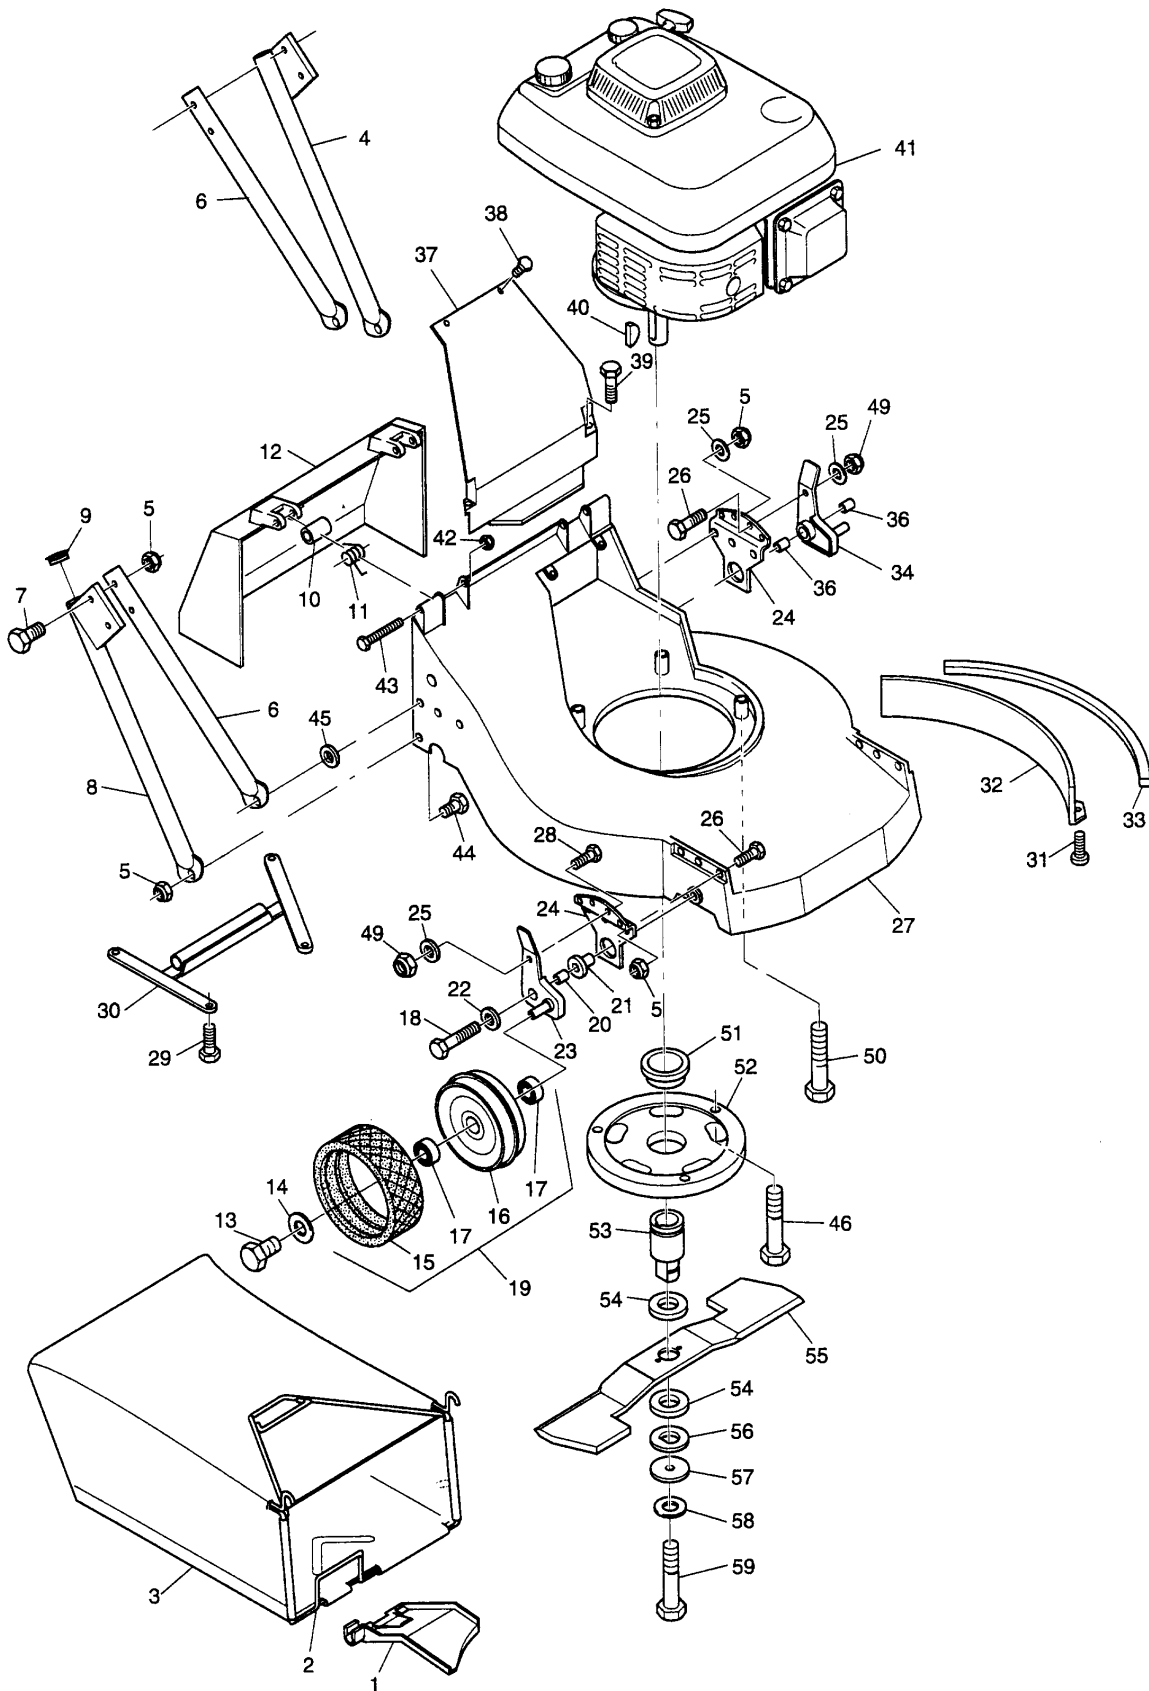

NR:6067 000 Bezeichnung: 50AH- PRO Gruppe: BenzinmÄher Jahr: 98 Typ:

NR:6067 000 Bezeichnung: 50AH- PRO Gruppe: Benzinmäher Jahr: 98 Typ:

Pos.	Wolffteilmr.	Bezeichnung Mähgehäuse AH-PRO	Description Deck AH-PRO	Description Chassis AH-PRO	Descrizione Scocca AH-PRO	Menge/Qty.
1	6067118	Leitblech	Chute door	Défecteur	Scivolo erba	1
2	6067061	Gestell	Bag frame	Monture	Telaio Cestello	1
3	6067062	Grasfangsack	Grass bag	Sac de ramassage	Sacco	1
4		Stützrohr, links	Reinforcement	Reinforcement	Rinforzo stegola	1
5	0016312	Skt.-Mutter	Hex.-nut	Écrou	Dado	16
6	6065129	Holmunterteil	Lower handlebar	Guidon inférieur	Stegola inf.	2
7	0010336	Skt.-Schraube	Hex.-screw	Vis	Vite	4
8	6065020	Stützrohr, rechts	Reinforcement	Reinforcement	Rinforzo stegola	1
9	6065310	Stopfen	Plug	Bouchon	Tappo	2
10	6067122	Abstandsstück	Spacer	Douille	Distanziale	2
11	6067121	Feder	Spring	Ressort	Molla Portello	2
12	6067120	Klappe	Shield	Protection	Portello	1
13	0010385	Schraube	Screw	Vis	Vite	8
14		Scheibe	Washer	Rondelle	Rondella	4
15	6065311	Decke	Tire	Pneu	Copertone	2
16	6065500	Vorderfelge	Front rear	Jante ant.	Cerchione	2
17	6065184	Lager	Bearing	Palier	Cuscinetto	4
18	6065139	Skt.-Schraube	Hex.-screw	Vis	Vite	2
19	6065040	Rad kpl. vorne	Wheel	Roue	Ruota	2
20	6067112	Buchse	Bushing	Douille	Bussola	2
21	6065190	Buchse	Bushing	Douille	Bussola	2
22	6067113	Ferderring	Lock washer	Rondelle	Molla	2
23	6065432	Radhebel vorne rechts	Right wheel lever	Levier roue droite	Leva ant. Dx	1
O.B.	6065454	Radhebel vorne links	Left wheel lever	Levier roue gauche	Leva ant. Sx	1
24	6065121	Radhöhenverstellung	Elevation adjustment	Réglage de hauteur de coupe	Piastra di Regolazione	4
25	0017123	U-Scheibe	Washer	Rondelle	Rondella	4
26	6065153	Befest.-Schraube	Screw	Vis	Vite	4
27	6067300	Mäh Gehäuse	Deck	Chassis	Scocca	1
28	0010385	Skt.-Schraube	Hex.-screw	Vis	Vite	4
29	0010357	Skt.-Schraube	Hex.-screw	Vis	Vite	4
30	6067104	Versteifung	brace	Reinforcement	Traversino	1
31	0010383	Skt.-Schraube	Hex.-screw	Vis	Vite	6
32	6067105	Verstärkung	Reinforcement	Reinforcement	Rinforzo interno	1
33	6065126	Verstärkung	Reinforcement	Reinforcement	Rinforzo laterale	2
34	6065433	Radhebel hinten links	Left wheel lever	Levier roue gauche	Leva sx	1
O.B.	6065455	Radhebel hinten rechts	Right wheel lever	Levier roue droite	Leva dx	1
36		Lager	Bearing	Palier	Cucinetto	4
37	6067209	Abdeckung	Cover	Protection	Copricinghia	1
38	6067106	Schraube	Screw	Vis	Vite	2
39	6067108	Schraube	Screw	Vis	Vite	2
40	6067115	Scheibenfeder	Key	Clavette	Linguetta	1
41	2096080	Motor	Engine	Moteur	Motore	1
42	6065161	Skt.-Mutter	Hex.-nut	Écrou	Dado	2
43	6067114	Skt.-Schraube	Hex.-screw	Vis	Vite	2
44	6065140	Schraube	Screw	Vis	Vite	4
45	6065448	Distanzbuchse	Bushing	Douille	Spessore	2
46	6065146	Schraube	Screw	Vis	Vite	1
49	0016213	Mutter	Nut	Écrou	Dado	4
50	6065134	Skt.-Schraube	Hex.-screw	Vis	Vite	3
51	6065149	Buchse	Bushing	Douille	Bronzina	1
52	6065124	Flansch	Flange	Flasque	Flangia Guida	1
53	6065407	Messeraufnahme	blade bushing	Douille de couteau	Bussola lama	1
54	6065424	Scheibe	Washer	Rondelle	Ferodo	2
55	6065400	Messerbalken	Blade	Couteau	Lama	1
56	6065430	Scheibe	Washer	Rondelle	Rondella	1
57	6065111	Federscheibe	Washer	Rondelle	Molla	1
58	6065152	U-Scheibe	Washer	Rondelle	Rondella	1
59	6065148	Messerschraube	Blade screw	Vis de couteau	Vite lama	1