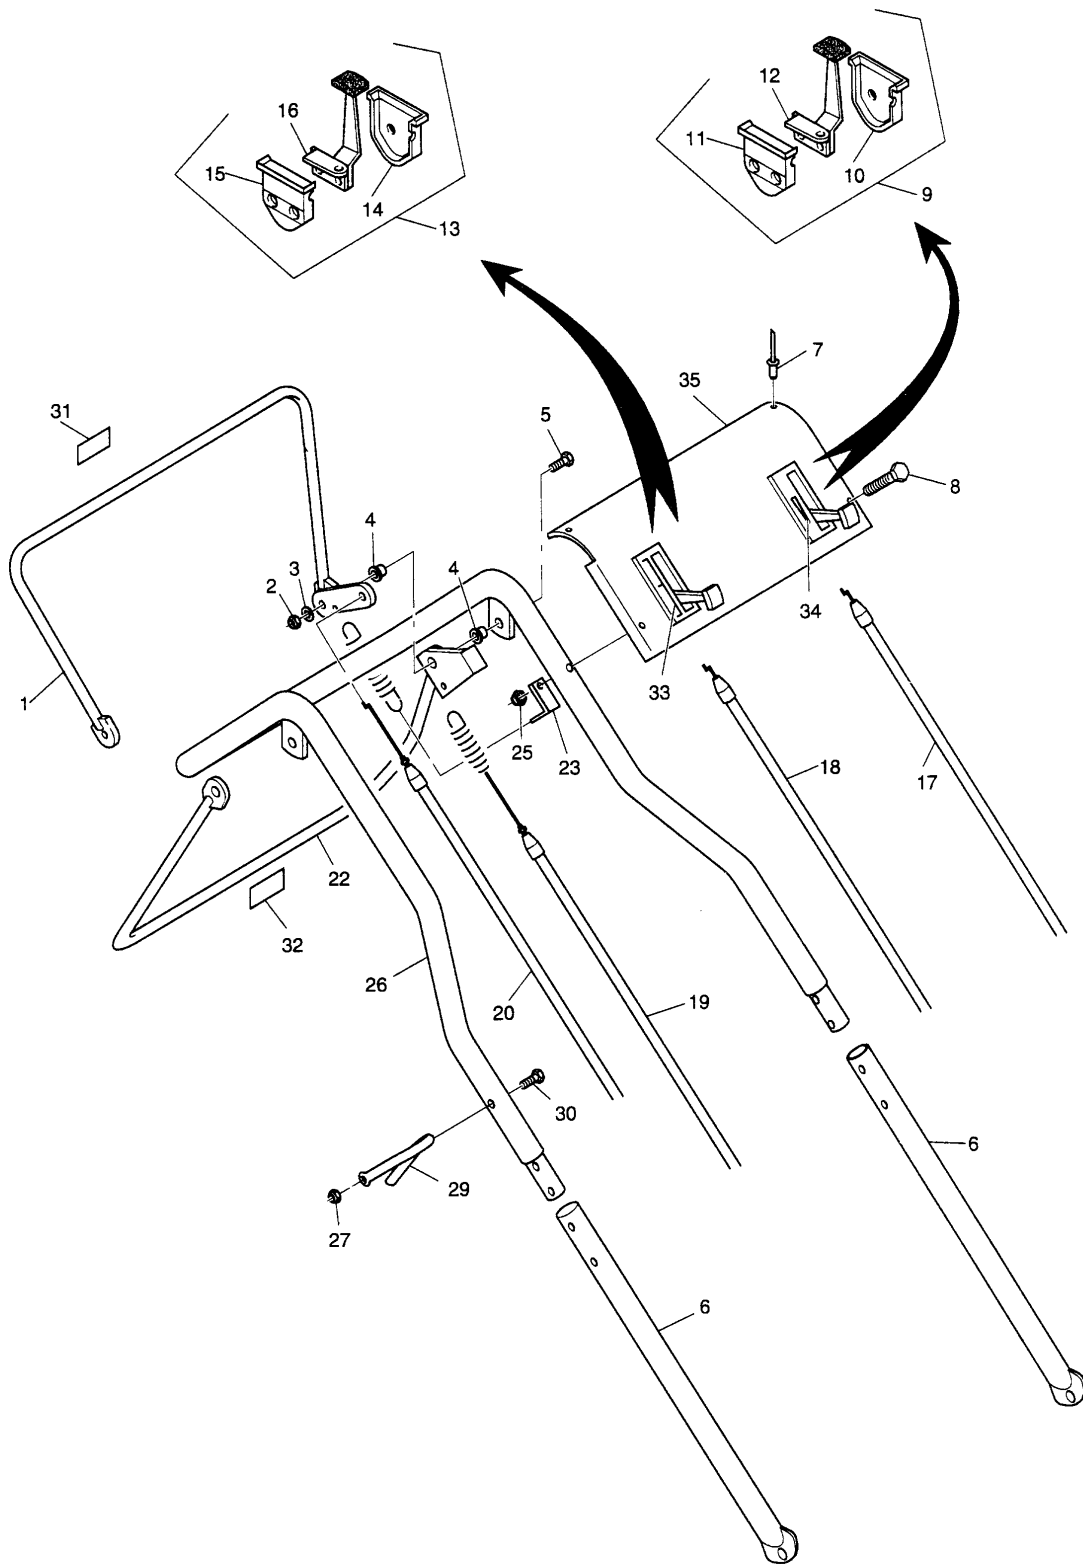

NR:6067 000 Bezeichnung: 50AH- PRO Gruppe: BenzinmÄher Jahr: 98 Typ:

NR:6067 000 Bezeichnung: 50AH- PRO Gruppe: BenzinmÄrher Jahr: 98 Typ:

Pos.	Wolfeilnr.	Bezeichnung Führungsholm A-PRO/AH-PRO	Description Handlebar A-PRO/AH-PRO	Description Guidon A-PRO/AH-PRO	Descrizione Stegola A-PRO/AH-PRO	Menge/Qty.
1	6065438	Sicherheitsbügel Motorstop	Safety lever	Levier de sécurité	Leva di sicurezza	1
2	0016311	Skt.-Mutter	Hex.-nut	Écrou	Dado	2
3	0017121	U-Scheibe	Washer	Rondelle	Rondella	2
4	6065193	Buchse	Bushing	Douille	Bussola per maniglia	4
5	6065141	Innen Skt.-Schraube	Hex.-screw	Vis	Vite	2
6	6065129	Holmunterteil	Lower handlebar	Guidon inf.	Stegola inf.	2
7	0019297	Niet	Rivet	Rivet	Rivetto	10
8	0010301	Skt.-Schraube	Hex.-screw	Vis	Vite	2
9	6065175	Motor-Regulierhebel, kpl.	Throttle housing ass.	Boite de gaz compl.	Scatola acc. Compl.	1
10		Gehäuse links	Housing left	Boite gauche	Scatola sin	1
11		Gehäuse rechts	Housing right	Boite droite	Scatola des	1
12	6065174	Hebel	Lever	Levier	Leva	1
13	6065015	Schaltung, kpl	Speed housing ass.	Boite de vitesse compl.	Scatola variat. Compl.	1
14		Gehäuse links	Housing left	Boite gauche	Scatola sin.	1
15		Gehäuse rechts	Housing right	Boite droite	Scatola des.	1
16		Hebel	Lever	Levier	Leva	1
17	6065442	Betätigungszug Motor	Throttle cable	Cable de gaz	Cavo acc.	1
18	6065439	Betätigungszug Schaltung	Shift cable	Cable de commande	Cavo selettore marce	1
19	6065441	Betätigungszug Fahrtrieb	Traction cable	Cable de traction	Cavo trazione	1
20	6065440	Betätigungszug Motorstop	Enginestop cable	Cable de moteurstop	Cavo motorstop	1
22	6065421	Bügel, Fahrtrieb	Traction lever	Poignée de traction	Maniglia trazione	1
23	6065434	Halter	Support	Support	Ferma cavi zincato	1
25	0016311	Skt.-Mutter	Hex.-nut	Écrou	Dado	1
26	6065422	Oberholm	Handlebar	Guidon	Stegola	1
27	0016310	Skt.-Mutter	Hex.-nut	Écrou	Dado	1
29	6065123	Kabelhalter	Clamp	Collier	Ricciolo zincato	1
30	6065107	Skt.-Schraube	Hex.-screw	Vis	Vite	1
31	6065202	Aufkleber Motorstop	Decal	Marquage	Decalco	1
32	6065203	Aufkleber Fahrtrieb	Decal	Marquage	Decalco	1
33	6065201	Aufkleber Schaltung	Decal	Marquage	Decalco	1
34	6065201	Aufkleber Motordrehzahl	Decal	Marquage	Decalco	1
35		Armaturentafel	Control board	Bord de commande	Pannello	1