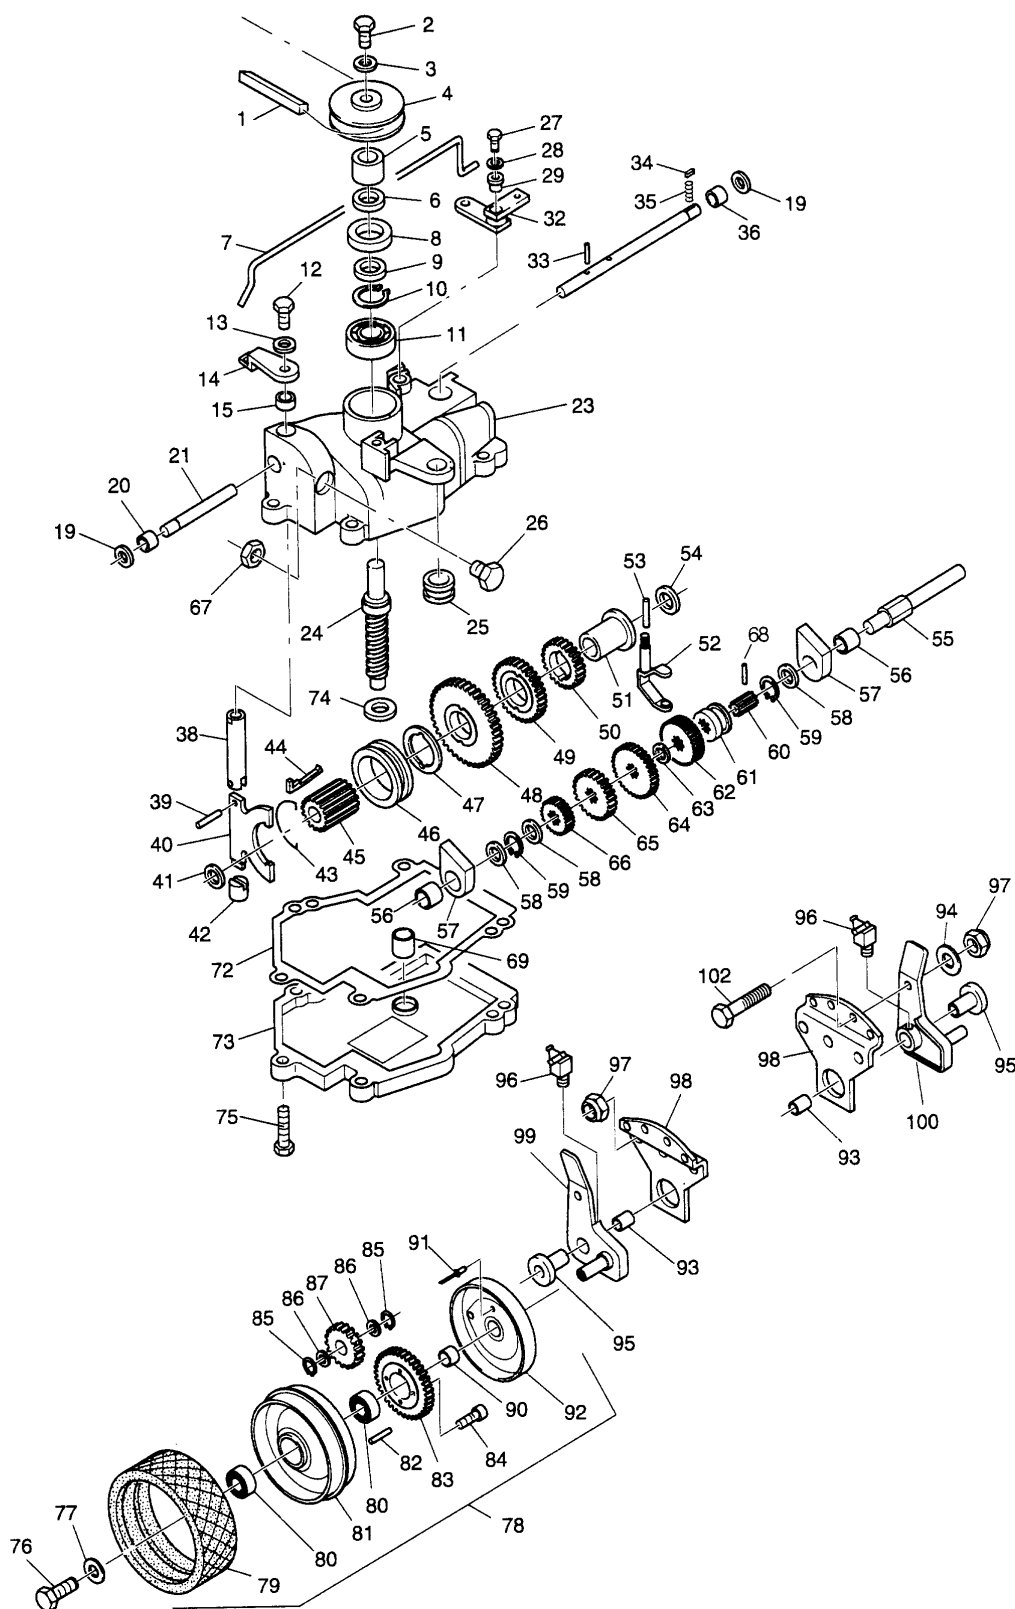

NR:6067 000 Bezeichnung: 50AH- PRO Gruppe: BenzinmÄ her Jahr: 98 Typ:

NR:6067 000 Bezeichnung: 50AH- PRO Gruppe: BenzinmÄrher Jahr: 98 Typ:

Pos.	Wolftelnr.	Bezeichnung Fahrtrieb AH-PRO/A-Pro	Description Gear box AH-PRO/A-PRO	Description Boite de vitesse AH-PRO/A-PRO	Descrizione Cambio AH-PRO/A-PRO	Menge/Qty.
1	6065312	Keilriemen	Transmission belt	Courroie de trans.	Cinghia	1
2	6065102	Skt. Schraube	Screw	Vis	Vite	2
3	6065103	U- Scheibe	Washer	Rondelle	Rondella	1
4	6065404	Keilriemenscheibe	Pulley	Poulie	Puleggia	1
5	6065188	Buchse	Bushing	Douille	Bussola	1
6	6065423	O-Ring	Spacer	Douille	O-Ring	1
7		Führung	Guide	Guide	Guida	1
8	6065450	Wellendichtring	Oil seal	Joint d'arbre	Anello di tenuta	1
11	6065183	Kugellager	Bearing	Palier	Cuscinetto	1
9	6065154	Abstandstück	Spacer	Douille	Rasamento	1
10	6065163	Seegering	Circlip	Seeger	Seeger	1
12	6065102	Skt.-Schraube	Screw	Vis	Vite	1
13	6065103	U-Scheibe	Washer	Rondelle	Rondella	1
14	6065173	Hebel	Lever	Levier	Leva	1
15	6065451	Wellendichtring	Oil seal	Joint d'arbre	Anello di Tenuta	1
19	6065451	Wellendichtring	Oil seal	Joint d'arbre	Anello di Tenuta	3
20	6065186	Lager	Bearing	Palier	Cuscinetto	4
21	6065406	Antriebsachse	Drive shaft	Arbre de traction	Albero Trazione	1
23	6065045	Getriebegehäuse	Gear box	Boite de vitesse	Scatola Cambio	1
24	6065401	Ritzel	Screw	Vis	Vite	1
25	6065176	Schutztülle	Rubber tube	Tube de protection	Gommino	1
26	6065433	Ölstandanzeige	Oil lever Indicator	Indicateur niveau d'huile	Indicatore olio	1
27		Skt. Schraube	Hex.-screw	Vis	Vite	1
28	6065103	U-Scheibe	Washer	Rondelle	Rondella	1
29	6065452	Buchse	Bushing	Douille	Bussola	1
32	6065446	Halter	Support	Support	Supporto	1
33	6065169	Stift	Pin	Goupille	Spina	1
34	6065171	Scheibfeder	Key	Clavette	Chiavetta	1
35	6065178	Druckfeder	Spring	Ressort	Molla	1
36	6065186	Lager	Bearing	Palier	Cuscinetto	4
38	6065402	Obere Führung	Upper lever guide	Guide sup. de levier	Guida Leva sup.	1
39	6065170	Stift	Pin	Goupille	Spina	1
40	6065426	Anlaufhebel	Thrust lever	Levier de butée	Leva Spingilinguetta	1
41	6065106	Scheibe	Washer	Rondelle	Rondella	3
42	6065420	Untere Führung	Lower lever guide	Guide inf. de levier	Guida Leva inf.	1
43	6065180	Seeger	Circlip	Seeger	Anello	1
44	6065413	Schaltfinger	Selector tab	Patte de selecteur	Liguetta Selettice	2
45	6065172	Buchse	Bushing	Douille	Bussola	1
46	6065198	Anlauftring	Thrust ring	Bague de butée	Anello spingilinguetta	1
47	6065425	Ring	Tempered ring	Bague en acier	Dischetto temp.	1
48	6065417	Stirnrad	Gear	Engranage	Ingranaggio	1
49	6065418	Stirnrad	Gear	Engranage	Ingranaggio	1
50	6065419	Stirnrad	Gear	Engranage	Ingranaggio	1
51	6065412	Buchse	Bushing	Douille	Bussola	1
52	6065415	Gabel	Fork	Fourche	Forcella	1
53	6065165	Stift	Pin	Goupille	Spina	1
54	6065154	Distanzstück	Spacer	Douille	Rasamento	1
55	6065199	Welle	Shaft	Arbre	Abero	1
56	6065186	Lager	Bearing	Palier	Cuscinetto	4
57	6065411	Halter	Support	Support	Supporto	2
58	6065106	Scheibe	Washer	Rondelle	Rondella	3
59	6065109	Seegerring	Circlip	Seeger	Seeger	2
60	6065120	Buchse	Bushing	Douille	Bussola	1
61	6065114	Schaltbüchse	Selector collar	Manchon	Innestro destra	1
62	6065115	Stirnrad	Gear	Engranage	Ruota dentata	1
63	6065437	Distanzbuchse	Spacer	Douille	Distanziale	1
64	6065416	Stirnrad	Gear	Engranage	Ingranaggio	1
65	6065415	Stirnrad	Gear	Engranage	Ingranaggio	1