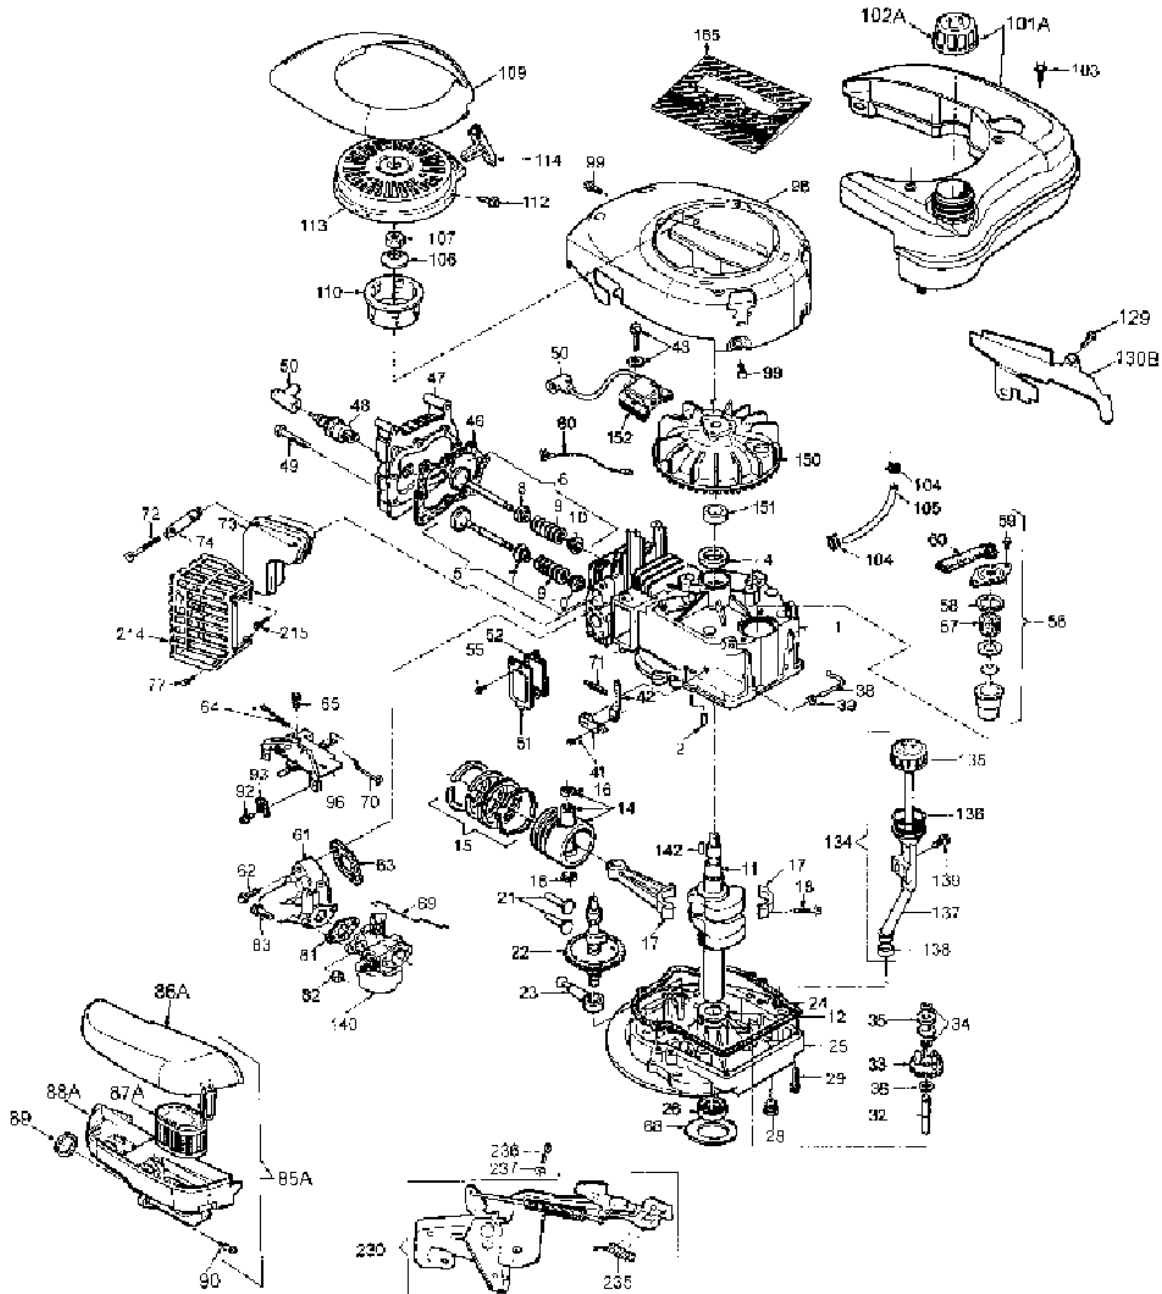

**MOTOR TECUMSEH CENTURA 55LX KAT Ident-Nr. E-62101
WOLF-Art.-Nr. 2038 000**

Centura 55 LX KAT

Bild-Nr.	Best.-Nr. WOLF	Bezeichnung	Best.-Nr. Tecumseh
1	2037 060	Zylinder	16010061
2	1032 201	Stift (2x)	29410001
4	1005 202	Simmerring	29610017
5	1032 203	Einlaßventil	16130001
6	2085 056	Auslaßventil	16140009
7	2031 215	Simmerring	19610001
8	2027 204	Ventilteller	22470008
9	2031 113	Ventilfeder (2x)	27910003
10	1005 209	Ventilteller (2x)	22470006
11	2085 200	Kurbelwelle	16070105
12	2025 208	Drucklager	29520006
14	2037 061	Kolben + Bolzen	16090029
15	2037 062	Kolbenringsatz	16100018
16	1032 103	Sicherungsring (2x)	29450004
17	2036 202	Pleuelstange	16110010
18	2036 201	Schraube (2x)	29190164
21	2031 114	Bolzen (2x)	22440001
22	2034 201	Nockenwelle	16120010
23	2026 206	Ölpumpe	16160004
24	1032 223	Dichtung	29630001
25	2027 201	Flansch	16030013

Centura 55 LX KAT

Bild-Nr.	Best.-Nr. WOLF	Bezeichnung	Best.-Nr. Tecumseh
101A	2038 066	Tank	16210036
102A	2085 500	Tankdeckel	13350003
103	2066 215	Schraube (2x)	29190090
104	2030 501	Klammer (2x)	29490031
105	2026 500	Schlauch	16270001
106	2026 606	Scheibe	29510050
107	2026 607	Mutter	29210020
109	2037 106	Zwischenring	24350113
110	2035 601	Starterschale	24220015
112	2085 614	Schraube (3x)	29190180
113	2034 011	Starter kpl.	14210076
114	2030 601	Griff	24230004
129	2031 207	Schraube	19190221
130B	2038 305	Abdeckung	24330135
134	2038 110	Öleinfüllrohr kpl.	16480014
135	2038 111	Ölmeßstab	19320017
136	2085 206	Dichtung	29610037
137	2038 112	Öleinfüllrohr	29140023
138	2027 208	Dichtung	29610032