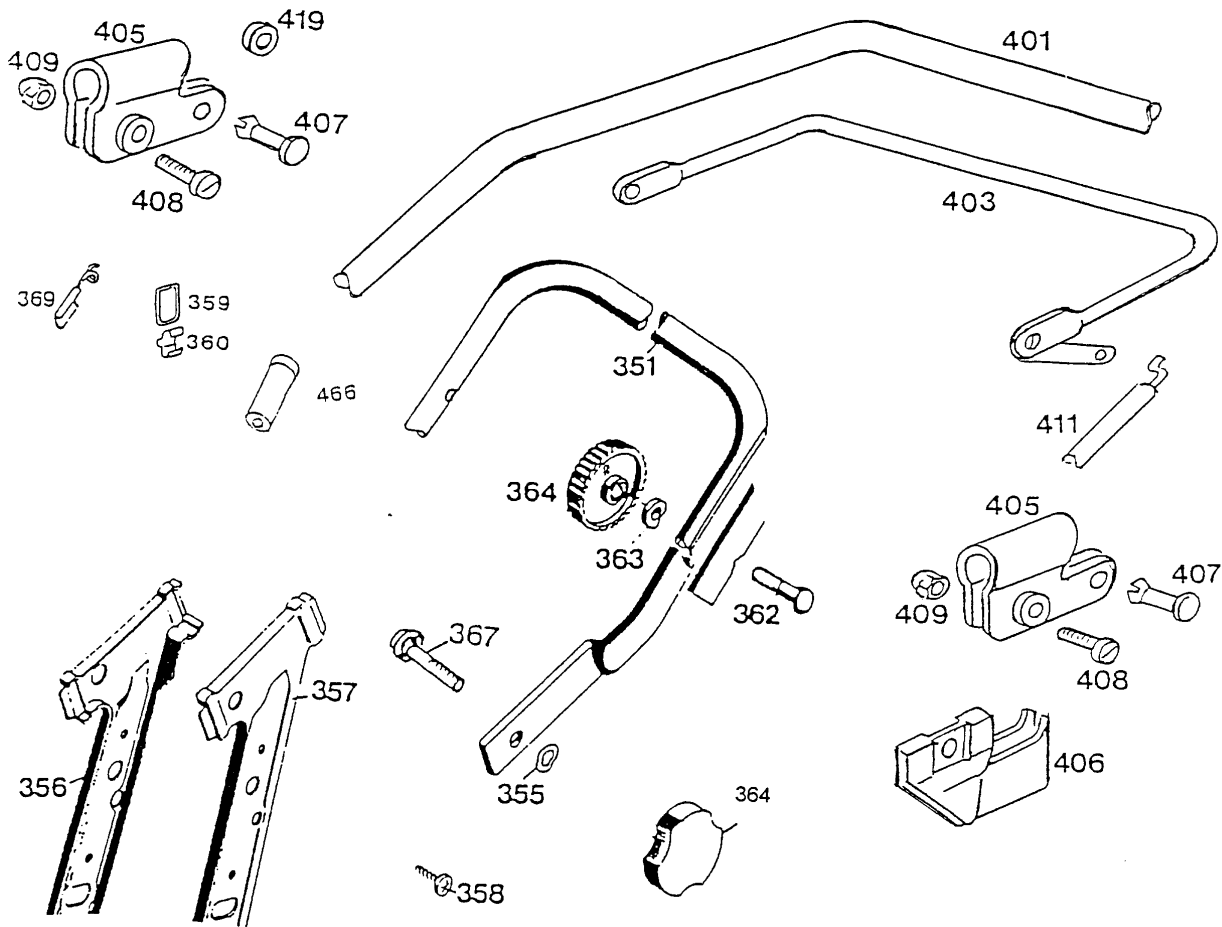

6.42 H, Serie A,B

Ausstattung Benzinmäher

Typ/Kurzbez.	Wolf 6.42 H	
Ausführung für	International	
Geräte-Nummer	4775 000	
Schnittbreite	40 cm	
Chassismaterial	ABS	
Gewicht	29 kg	
Lautstärke dB (A)	95 dB (A)	
Ø Rad vorne/	17 cm	
hinten	20 cm	
Ausführung Räder	Soft/Kugellager	
Höhenverstellung	zentral, 5-fach	
Schnitthöhe (cm)	2,5-7,0	
Motor-Hersteller	Honda	
Motor-Modell	GCV 160 A2E, Serie A	GXV 140 A2Y, Serie B
Motor-Nummer WOLF	2098 000	2098 060
Zündkerze	NGK BPR 6 ES	NGK BPR 5 ES
Nennleistung	3.2 KW / 4.4 PS	3,1 KW / 4.2 PS
Fangkorb	Art.-Nr. 4960 050	

NR:4775 000 Bezeichnung: 6.42 H Gruppe: Benzinmäher Jahr: 98 Typ: A / B

Gerät: 6.42 H (Achse, Räder & Höhenverstellung)

Bild-Nr.	Best.-Nr.	Bezeichnung
11	4740 013	Riegel mit Bild Nr. 17
12	6340 020	Führung
14	0017 287	Scheibe A 5,3 DIN 9021
15	0012 864	Schraube
16	0016 311	Mutter M6 DIN 9021
17	0018 864	Spannstift
18	4740 207	Feder
19	4740 206	Feder
20	4942 020	Verbindungsstange
21	6340 214	Bolzen
22	0020 981	Sicherung SL 8
24	0017 290	Scheibe
25	4740 100	Knopf
251	6440 050	Laufgrad Ø 170 mm
252	6440 051	Laufgrad Ø 200 mm
253	0010 893	Spiralschraube
254	6340 511	Deckel Ø 170 mm
255	6340 512	Deckel Ø 200 mm
301	4740 030	Achse
****	6340 516	Kugellager (je 2 St./Rad)

NR:4775 000 Bezeichnung: 6.42 H Gruppe: BenzinmÄrher Jahr: 98 Typ: A / B

Gerät: 6.42 H (Griff kpl.)

Bild-Nr.	Best.-Nr.	Bezeichnung
351	4850 120	Griffunterteil
355	0017 484	Scheibe
356	4740 101	Griffhalter links
357	4740 102	Griffhalter rechts
358	0012 890	Schraube
359	6340 314	Schlaufe
360	6340 312	Klammer
362	0013 525	Schraube
363	0017 275	Hohlscheibe
364	4936 022	Handrad
367	4760 102	Schraube
369	6340 014	Seilföhrung
401	4820 023	Griffoberteil
403	4760 013	Bremshebel
405	4720 105	Schelle
406	4760 106	Stütze
407	4720 109	Bolzen
408	0012 211	Schraube
409	0016 641	Hutmutter