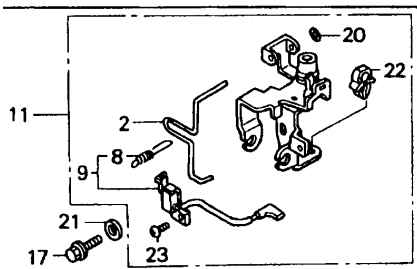

GXV 140 - POLRAD

Polrad

Bild-Nr.	Best-Nr.	Bezeichnung	Best-Nr. Honda
1	2098 133	Einlegekeil	13331-357-000
3	2098 517	Stange	16566-ZG9-800
7	2098 555	Schwungrad	31105-ZG9-800
8	2098 168	Zugfeder	35129-ZG9-800
10	2098 557	Stopschalter	36100-ZG9-811
12	2098 562	Bremshebelst.	75101-ZG9-801
13	2098 170	Zugfeder	75113-ZG9-800
14	2098 171	Druckfeder	75114-ZG9-800
15	2098 564	Bremshebel	75120-ZG9-801
16	2098 172	Muffe	75123-ZG9-800
17	2098 106	Schraube	90014-952-000
19	2098 195	Mutter	90310-ZB7-701
20	2098 196	Mutter	90331-SB2-003
21	2098 158	Scheibe	90461-357-000
24	2098 572	Schraube	93500-04008-0A
25	2098 574	Schraube	93500-05012-0A