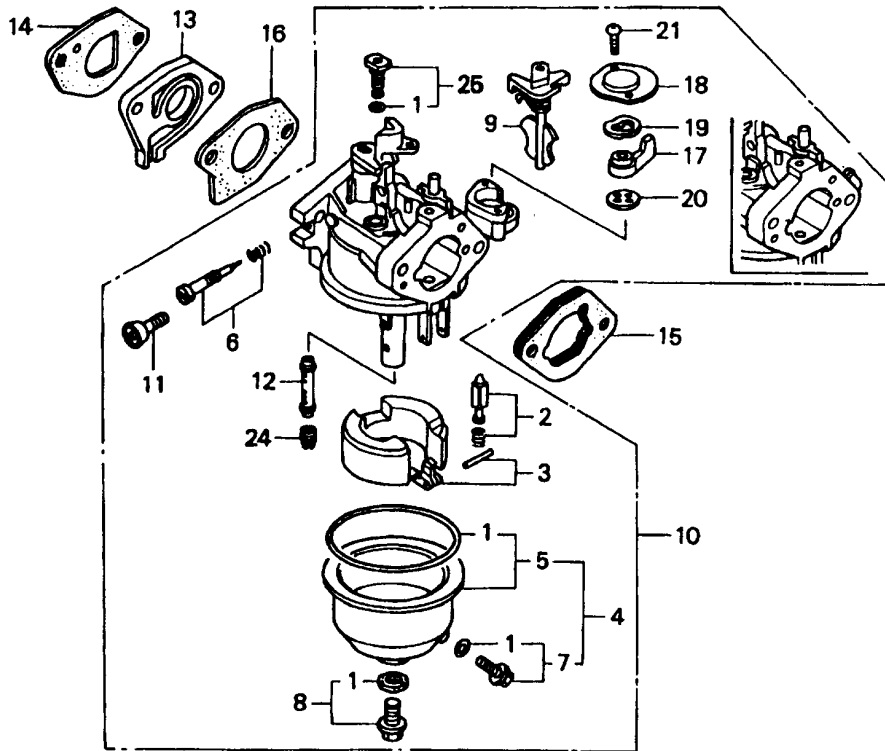

GXV 140 - VERGASER

Vergaser

Bild-Nr.	Best.-Nr.	Bezeichnung	Best.-Nr. Honda	Serien-Nr. Honda
1	2098 339	Dichtungssatz	16010-ZG9-800	b.BE53A C
1	2098 338	Dichtungssatz	16010-ZE0-025	v.BE53A D
2	2098 500	Schwimmerventilsatz	16011-ZE0-005	
3	2098 501	Schwimmer mit Stift	16013-ZE0-005	
4	2098 502	Schwimmerkammersatz	16015-ZE0-831	
5	2098 504	Schwimmerkammersatz	16015-ZG9-800	
5	2098 503	Schwimmerkammersatz	16015-ZE1-811	
6	2098 018	Schraubensatz	16016-ZH7-W01	
7	2098 030	Schraubensatz	16024-ZE1-811	
8	2098 011	Schraubensatz	16028-ZE0-005	
9	2098 034	Starterklappensatz	16044-ZE7-005	
10	2098 056	Vergaser kpl.	16100-ZG9-800	b.6657868
10	2098 057	Vergaser kpl.	16100-ZG9-801	
10	2098 058	Vergaser kpl.	16100-ZG9-802	v.7165998
10	2098 059	Vergaser kpl.	16100-ZG9-803	
11	2098 145	Schraube	16124-ZE0-005	
12	2098 505	Hauptdüse	16166-ZG9-800	
12	2098 506	Hauptdüse	16166-ZG9-801