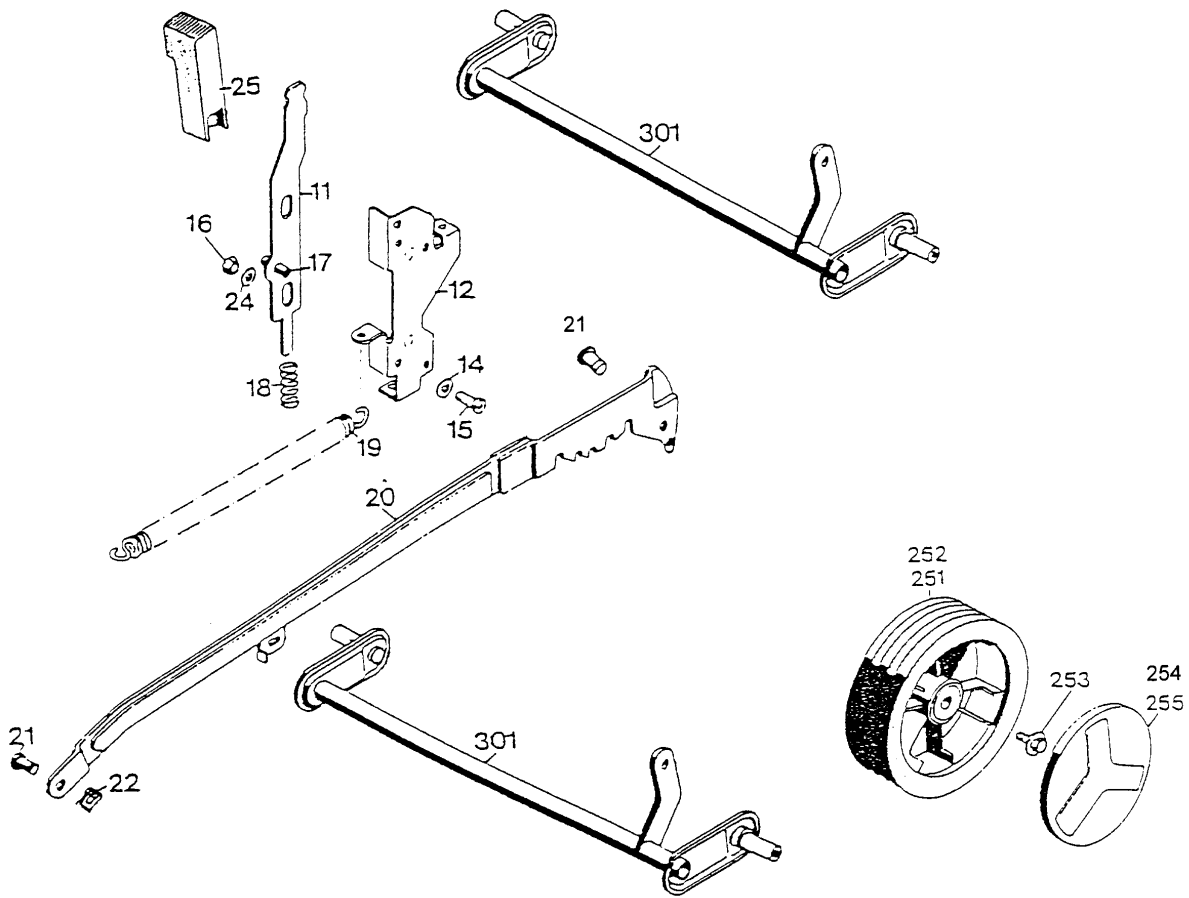

6.42 H, Serie A,B

Ausstattung Benzinmäher

Typ/Kurzbez.	Wolf 6.42 H	
Ausführung für	International	
Geräte-Nummer	4775 000	
Schnittbreite	40 cm	
Chassismaterial	ABS	
Gewicht	29 kg	
Lautstärke dB (A)	95 dB (A)	
Ø Rad vorne/	17 cm	
hinten	20 cm	
Ausführung Räder	Soft/Kugellager	
Höhenverstellung	zentral, 5-fach	
Schnitthöhe (cm)	2,5-7,0	
Motor-Hersteller	Honda	
Motor-Modell	GCV 160 A2E, Serie A	GXV 140 A2Y, Serie B
Motor-Nummer WOLF	2098 000	2098 060
Zündkerze	NGK BPR 6 ES	NGK BPR 5 ES
Nennleistung	3.2 KW / 4.4 PS	3,1 KW / 4.2 PS
Fangkorb	Art.-Nr. 4960 050	

NR:4775 000 Bezeichnung: 6.42 H Gruppe: Benzinmäher Jahr: 98 Typ: A / B

Gerät: 6.42 H (Achse, Räder & Höhenverstellung)

Bild-Nr.	Best.-Nr.	Bezeichnung
11	4740 013	Riegel mit Bild Nr. 17
12	6340 020	Führung
14	0017 287	Scheibe A 5,3 DIN 9021
15	0012 864	Schraube
16	0016 311	Mutter M6 DIN 9021
17	0018 864	Spannstift
18	4740 207	Feder
19	4740 206	Feder
20	4942 020	Verbindungsstange
21	6340 214	Bolzen
22	0020 981	Sicherung SL 8
24	0017 290	Scheibe
25	4740 100	Knopf
251	6440 050	Laufgrad Ø 170 mm
252	6440 051	Laufgrad Ø 200 mm
253	0010 893	Spiralschraube
254	6340 511	Deckel Ø 170 mm
255	6340 512	Deckel Ø 200 mm
301	4740 030	Achse
****	6340 516	Kugellager (je 2 St./Rad)

NR:4775 000 Bezeichnung: 6.42 H Gruppe: BenzinmÄrher Jahr: 98 Typ: A / B

Gerät: 6.42 H (Griff kpl.)

Bild-Nr.	Best.-Nr.	Bezeichnung
351	4850 120	Griffunterteil
355	0017 484	Scheibe
356	4740 101	Griffhalter links
357	4740 102	Griffhalter rechts
358	0012 890	Schraube
359	6340 314	Schlaufe
360	6340 312	Klammer
362	0013 525	Schraube
363	0017 275	Hohlscheibe
364	4936 022	Handrad
367	4760 102	Schraube
369	6340 014	Seilföhrung
401	4820 023	Griffoberteil
403	4760 013	Bremshebel
405	4720 105	Schelle
406	4760 106	Stütze
407	4720 109	Bolzen
408	0012 211	Schraube
409	0016 641	Hutmutter