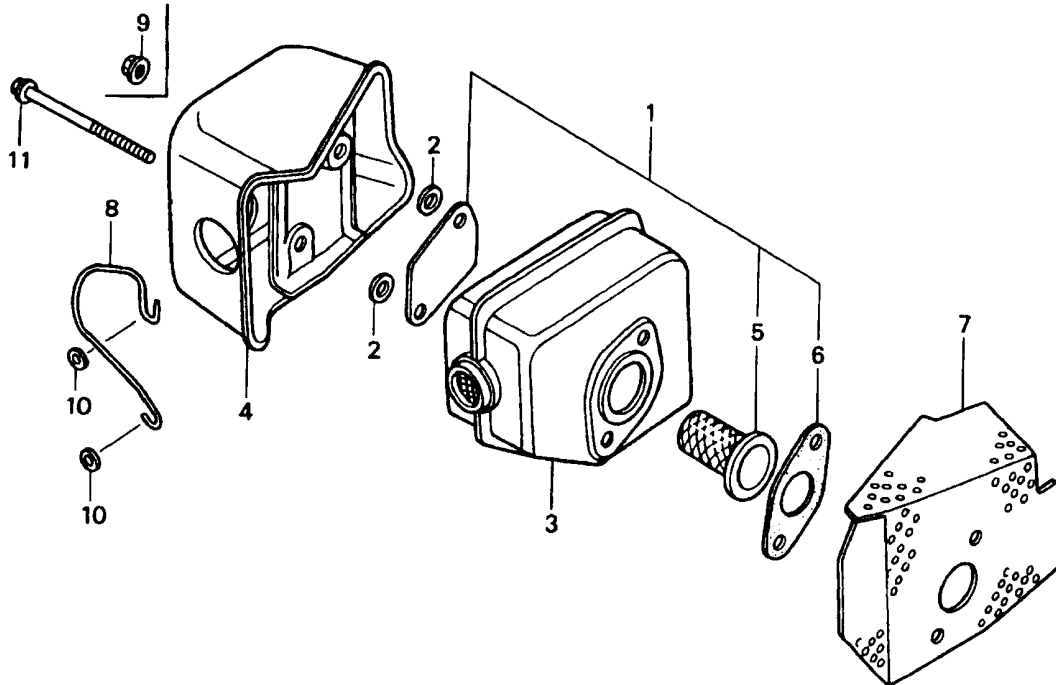

GXV 140 - SCHALLDÄMPFER

SchalldÄ¶mpfer

Bild-Nr.	Best.-Nr.	Bezeichnung	Best.-Nr. Honda
1	2098 016	Anschlag kpl.	06180-ZE6-820
2	2098 160	Scheibe	18292-ZE7-M10
3	2098 067	Auspuff kpl.	18310-ZG9-J01
4	2098 536	Hitzeschutz	18320-ZG9-M01
5	2098 538	Arretierung	18355-888-810
6	2098 371	Dichtung	18381-ZE6-820
7	2098 372	Dichtung	18381-ZG9-M00
8	2098 539	Schutz	18435-ZE7-W40
9	2098 194	Mutter	90308-SA0-981
11	2098 179	Schraube	90013-ZG9-T00