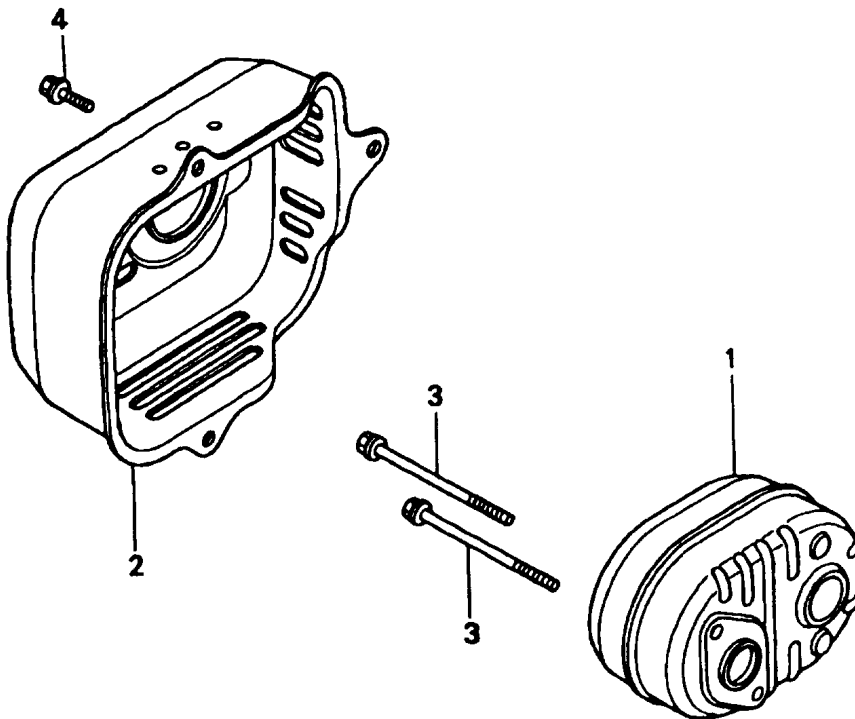

GCV 160 - SCHALLD  MPFER

Auspuff

Bild-Nr.	Best.-Nr.	Bezeichnung	Best.-Nr. Honda
1	2098 427	Auspuff	18310-ZM0-000
2	2098 428	Schutzgitter	18321-ZL8-000
3	2098 102	Schraube 6 x 79	90004-ZL8-000
4	2098 105	Schraube 6 x 12	90013-883-000