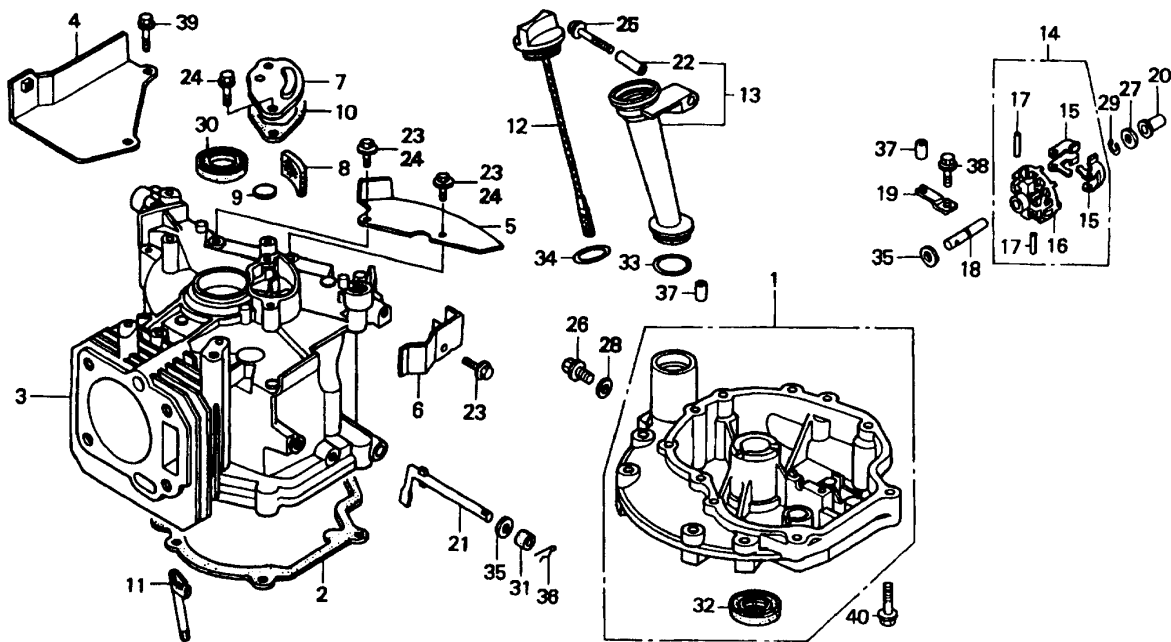

GXV 140 - ZYLINDER

Zylinder

Bild-Nr.	Best.-Nr.	Bezeichnung	Best.-Nr. Honda	Serien-Nr. Honda
1	2098 352	Zylinderkopf	11300-ZG9-800	b.7170417
1	2098 357	Zylinderkopf	11300-ZG9-V51	v.7170418
2	2098 331	Dichtung	11381-ZG9-T00	
3	2098 051	Zylinder kpl.	12100-ZG9-800	
4	2098 458	Platte	12125-ZG9-000	
5	2098 459	Platte	12126-ZG9-M30	
6	2098 460	Platte	12127-ZG9-800	
7	2098 463	Deckel	12360-ZE6-000	
8	2098 333	Entlüfterfilter	12367-ZE6-010	
9	2098 464	Entlüfterfilter	12372-879-000	
10	2098 334	Dichtung	12373-ZE6-000	
11	2098 465	Rohr	12385-ZE6-000	
12	2098 494	Ölmeßstab	15620-ZE6-810	
13	2098 495	Verlängerung	15630-ZE6-810	
14	2098 048	Regler	16510-ZE6-000	
15	2098 508	Reglergewicht	16511-ZE1-000	
16	2098 509	Halter, Reglergewicht	16512-ZE6-000	
17	2098 134	Stift, Reglergewicht	16513-ZE1-000