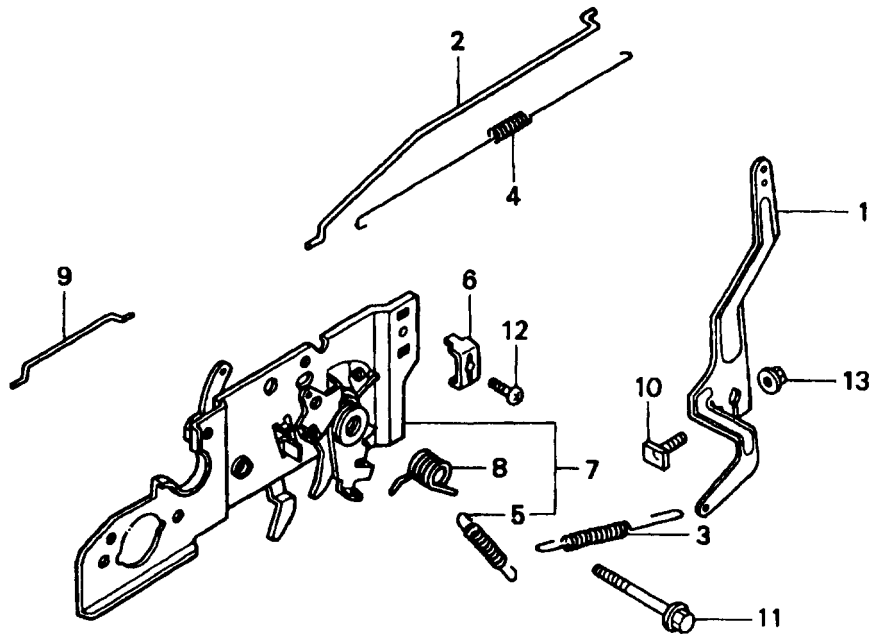

GCV 160 - SCHALLD  MPFER

Auspuff

Bild-Nr.	Best.-Nr.	Bezeichnung	Best.-Nr. Honda
1	2098 427	Auspuff	18310-ZM0-000
2	2098 428	Schutzgitter	18321-ZL8-000
3	2098 102	Schraube 6 x 79	90004-ZL8-000
4	2098 105	Schraube 6 x 12	90013-883-000

GCV 160 - POLRAD

Polrad

Bild-Nr.	Best.-Nr.	Bezeichnung	Best.-Nr. Honda
1	2098 133	Schwungradkeil	13331-357-000
2	2098 430	Bremshebel	19612-ZM0-000
3	2098 438	Zündspule	30500-ZL8-004
4	2098 440	Schwungrad	31105-ZM0-000
5	2098 439	Kabel	32195-ZM0-000
6	2098 443	Schalter	35120-ZM0-003
7	2098 444	Bremse	75100-ZM0-000
8	2098 478	Feder	75113-ZM0-000
9	2098 105	Schraube 6*12	90013-883-000
10	2098 106	Schraube 6*14	90014-952-000
11	2098 107	Schraube 6*23	90018-ZE1-000
12	2098 108	Schraube 6*20	90022-888-010
13	2098 111	Mutter	90201-878-003
14	2098 118	Clips	90681-959-003
15	2098 122	Schraube 4*12	93892-04012-00
16	2098 124	Scheibe 4mm	94103-04000

GCV 160 - REGELUNG

Regelung

Bild-Nr.	Best.-Nr.	Bezeichnung	Best.-Nr. Honda
1	2098 512	Reglerarm	16551-ZM0-000
2	2098 523	Reglerstange	16555-ZM0-000
3	2098 146	Zugfeder	16561-ZM0-000
4	2098 174	Zugfeder	16562-ZM0-000
5	2098 189	Zugfeder	16576-ZE7-300
6	2098 520	Kabelklemme	16576-891-000
7	2098 192	Grundplatte	16580-ZM0-000
8	2098 584	Feder	16593-ZM0-000
9	2098 589	Chokestange	16674-ZM0-000
10	2098 181	Schraube	90015-ZE5-010
11	2098 590	Schraube	90016-ZM0-000
12	2098 575	Schraube	93500-05016-0A
13	2098 581	Mutter	94050-06000