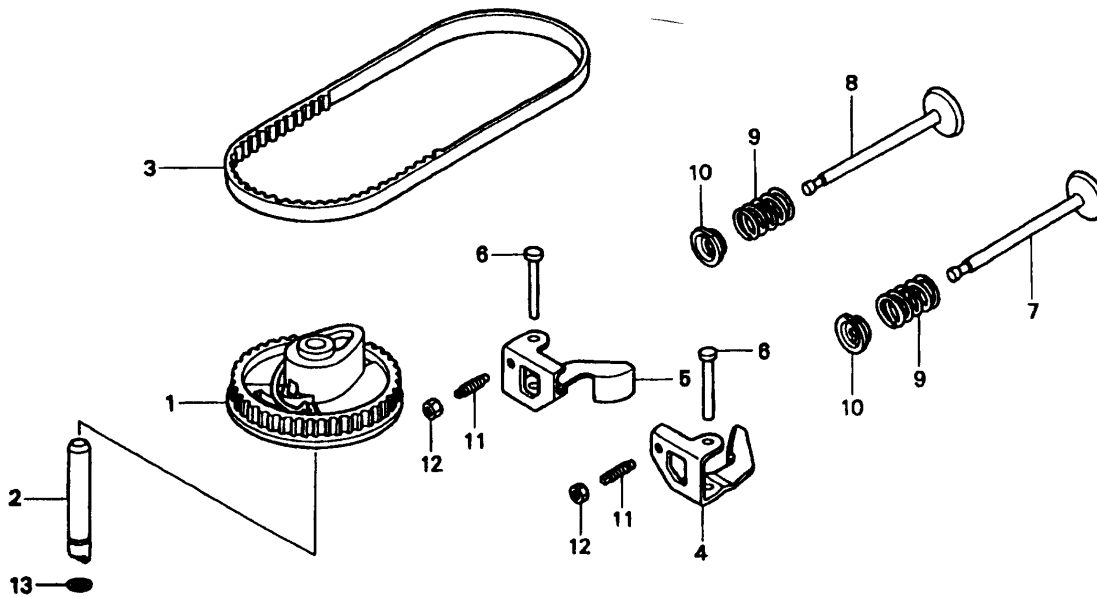

GCV 160 - VENTILE

Ventile

Bild-Nr.	Best.-Nr.	Bezeichnung	Best.-Nr. Honda
1	2098 411	Riemenscheibe	14320-ZL8-000
2	2098 426	Riemenscheibewelle	14324-ZL8-000
3	2098 322	Zahnriemen	14400-ZL8-003
4	2098 402	Kipphebel Einlassventil	14431-ZL8-000
5	2098 403	Kipphebel Auslassventil	14441-ZL8-000
6	2098 412	Welle	14461-ZL8-000
7	2098 404	Einlassventil	14711-ZL8-000
8	2098 405	Auslassventil	14721-ZL8-000
9	2098 137	Ventilfeder	14751-ZL8-000
10	2098 136	Federteller	14771-ZE1-000
11	2098 104	Schraube	90012-333-000
12	2098 112	Mutter	90206-001-000
13	2098 320	O-Ring	91301-027-000